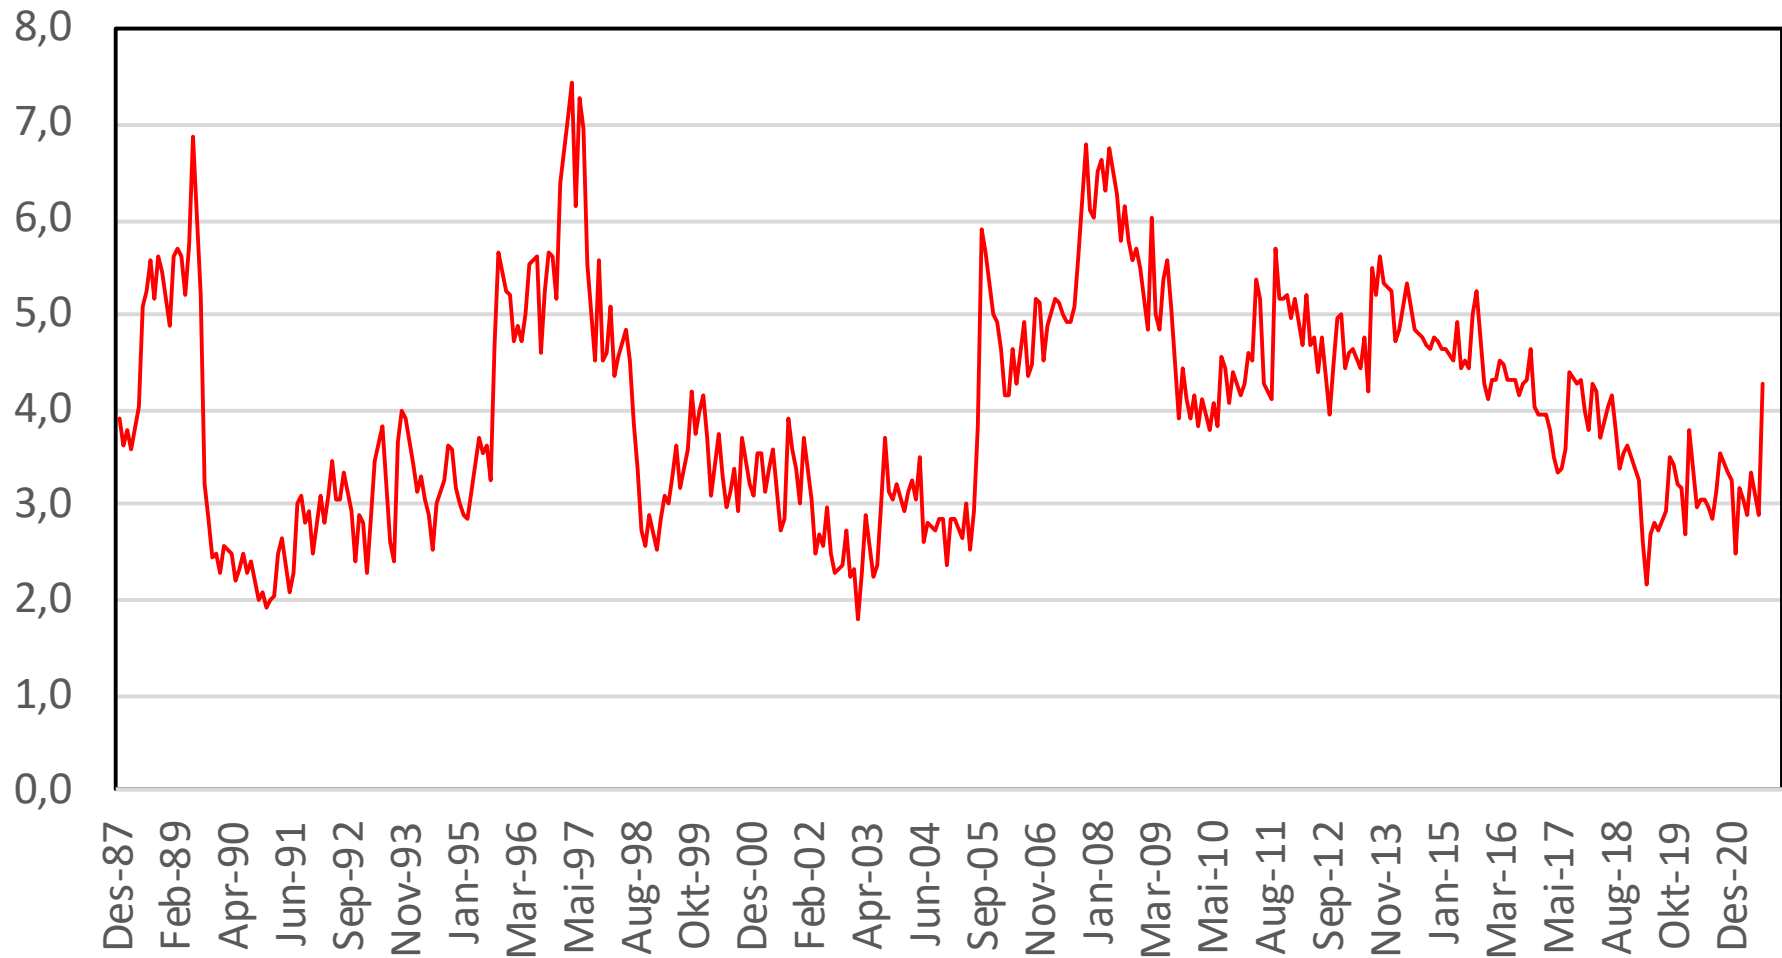

Gjennomsnitt av meningsmålinger: desember 1987 – august 2021

Kilde: <https://aardal.info>

Sosialistisk Venstreparti

Kilde: <https://aardal.info>

Arbeiderpartiet

Venstre

Kristelig Folkeparti

Senterpartiet

Høyre

Fremskrittspartiet

Miljøpartiet De Grønne