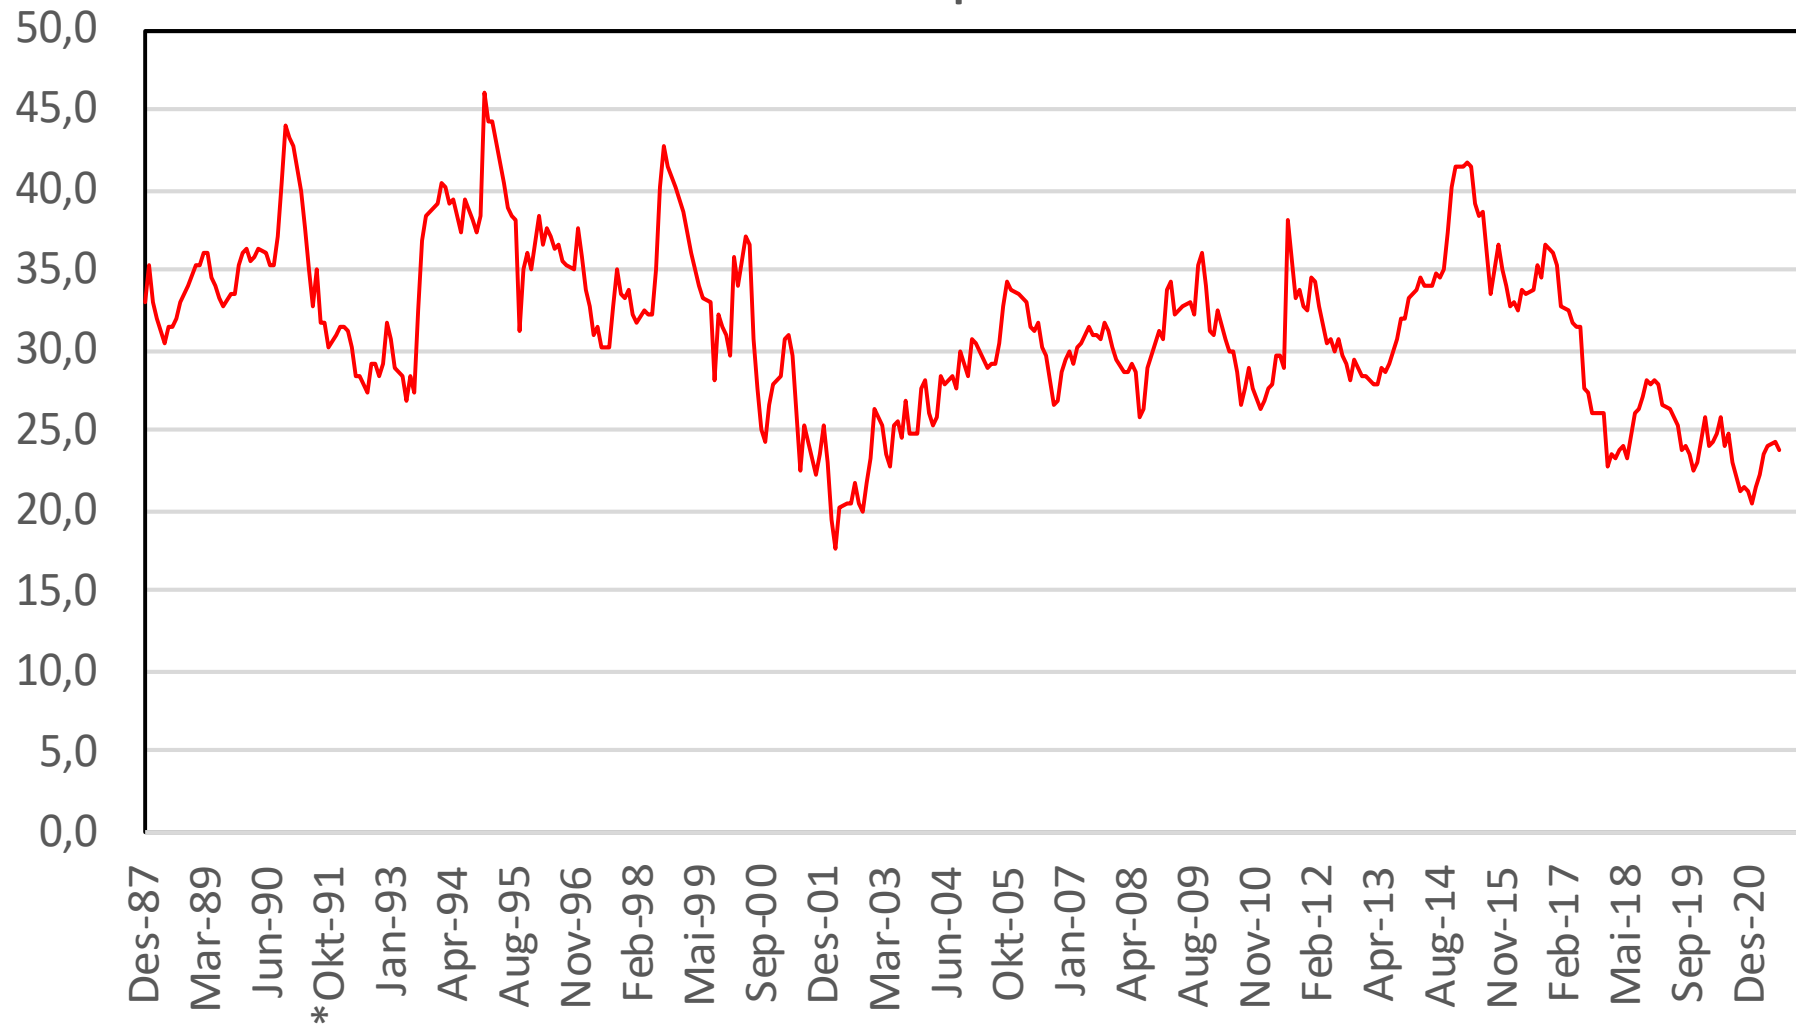

Gjennomsnitt av meningsmålinger: desember 1987 – august 2021

Kilde: <https://aardal.info>

Sosialistisk Venstreparti

Kilde: <https://aardal.info>

Arbeiderpartiet

Venstre

Kristelig Folkeparti

Senterpartiet

Høyre

Fremskrittspartiet

Miljøpartiet De Grønne