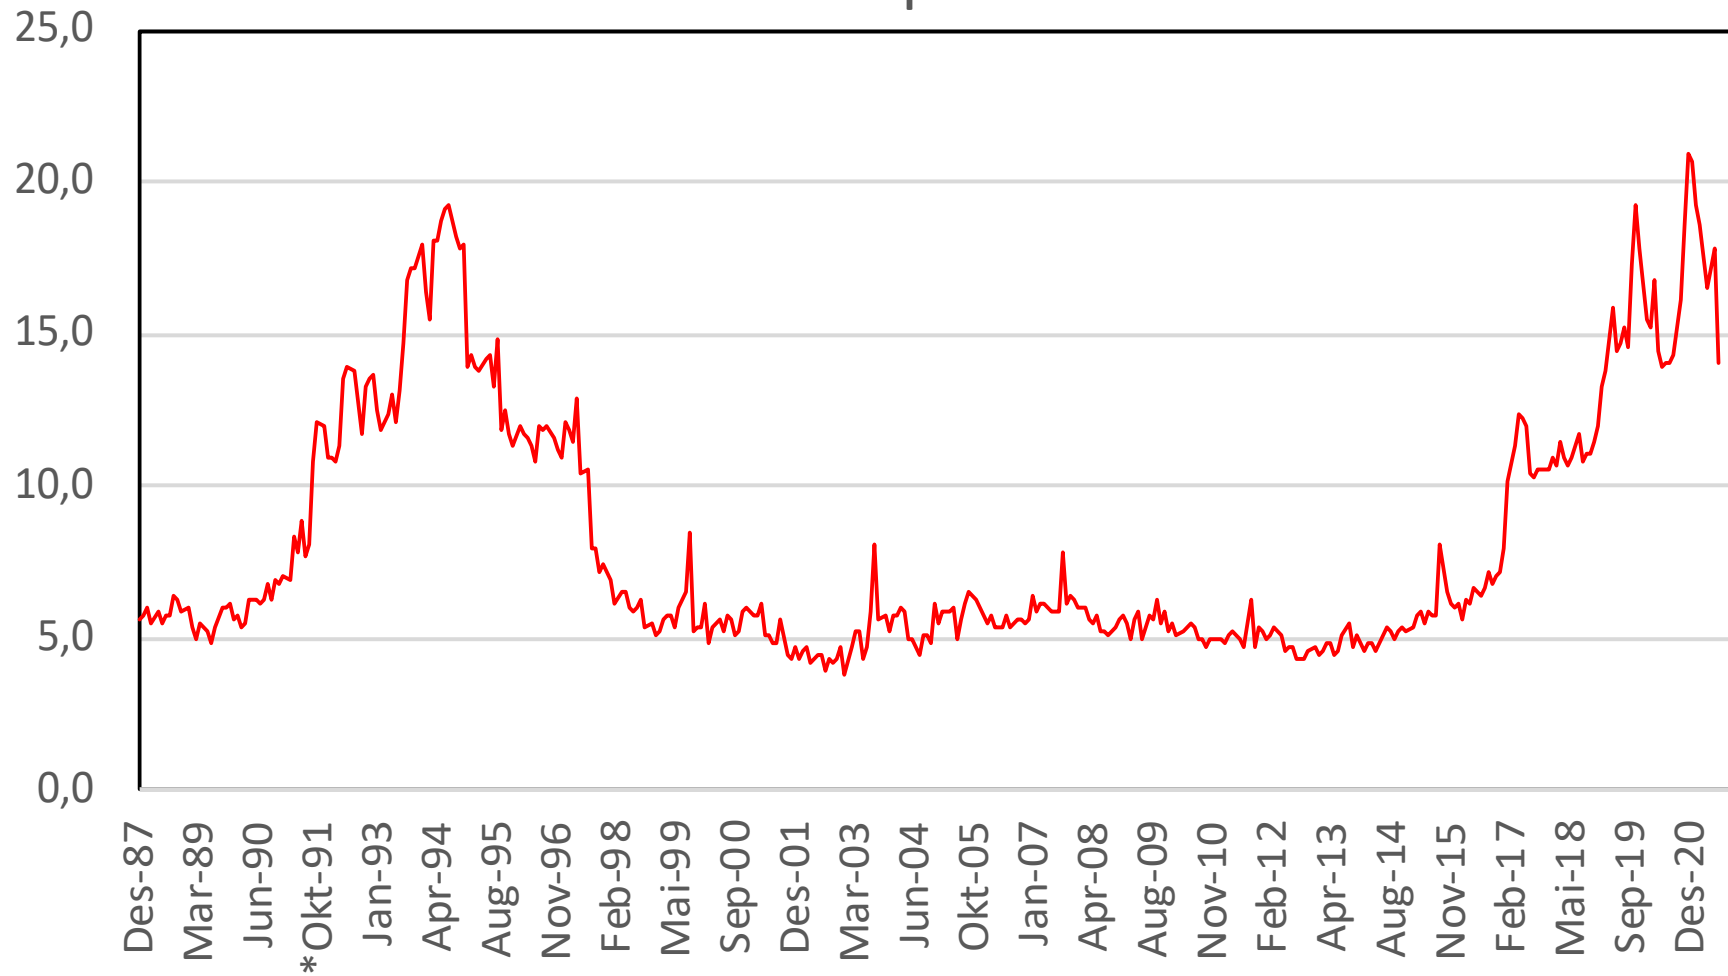

Gjennomsnitt av meningsmålinger: desember 1987 – august 2021

Kilde: <https://aardal.info>

Sosialistisk Venstreparti

Kilde: <https://aardal.info>

Arbeiderpartiet

Venstre

Kristelig Folkeparti

Senterpartiet

Høyre

Fremskrittspartiet

Miljøpartiet De Grønne