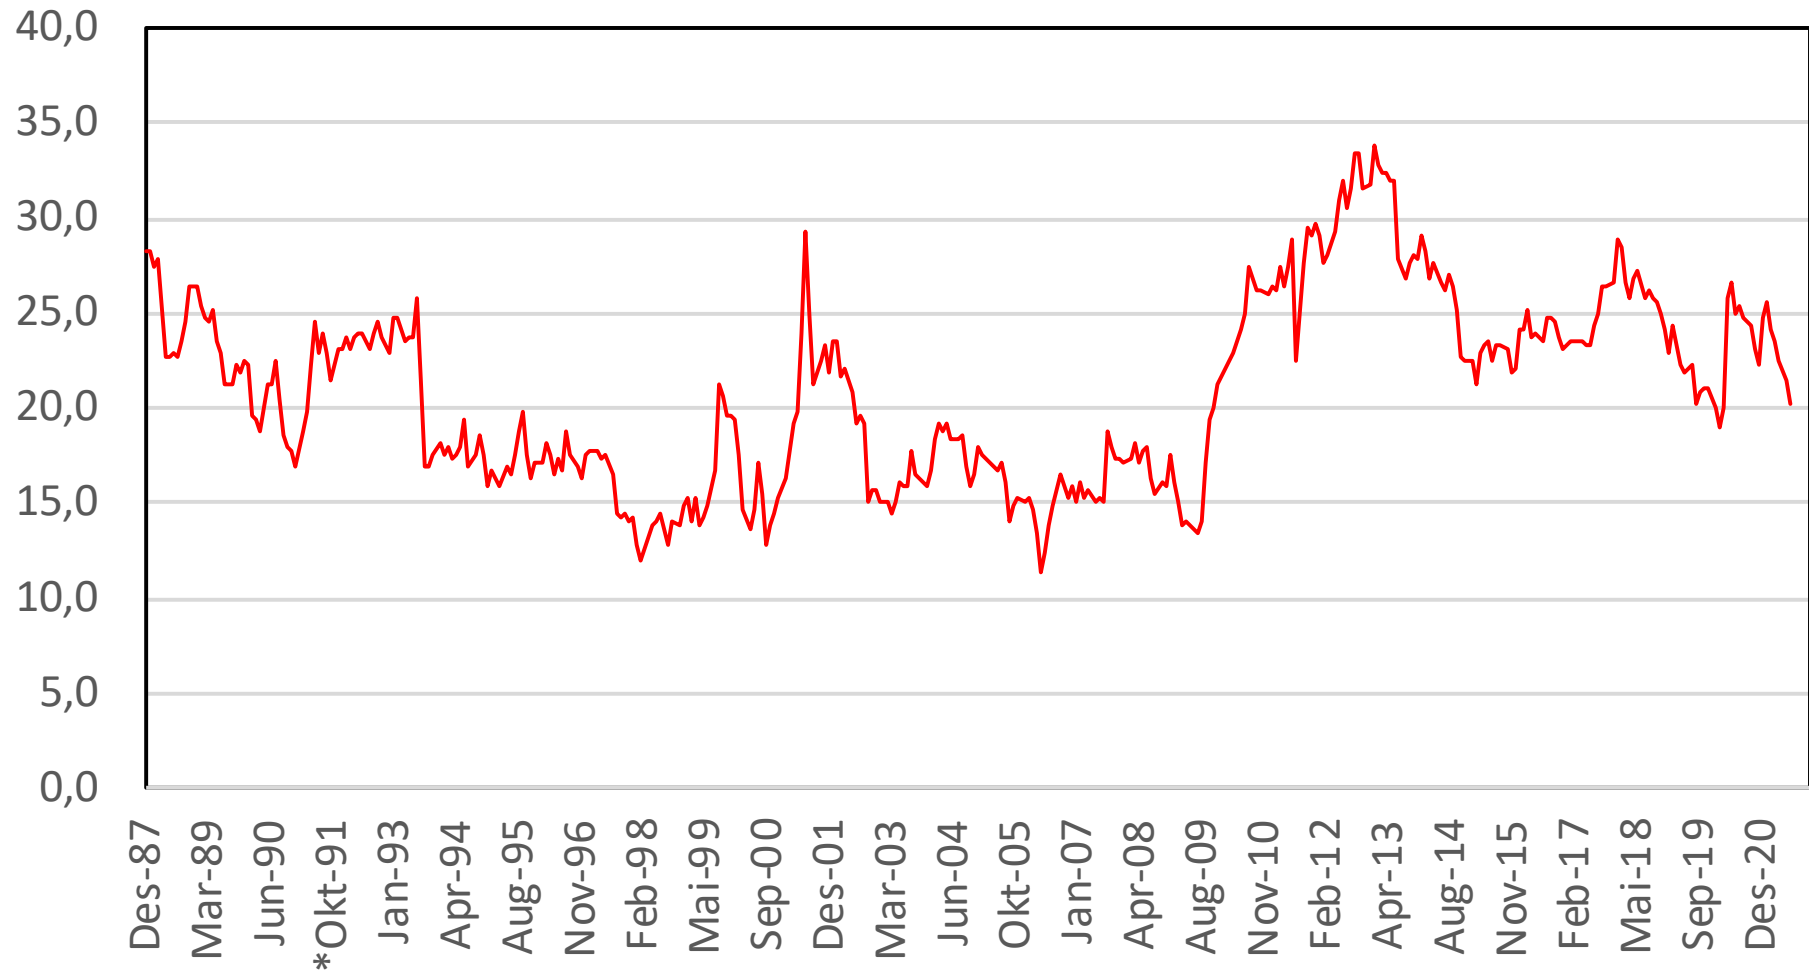

Gjennomsnitt av meningsmålinger: desember 1987 – august 2021

Kilde: <https://aardal.info>

Sosialistisk Venstreparti

Kilde: <https://aardal.info>

Arbeiderpartiet

Venstre

Kristelig Folkeparti

Senterpartiet

Høyre

Fremskrittspartiet

Miljøpartiet De Grønne