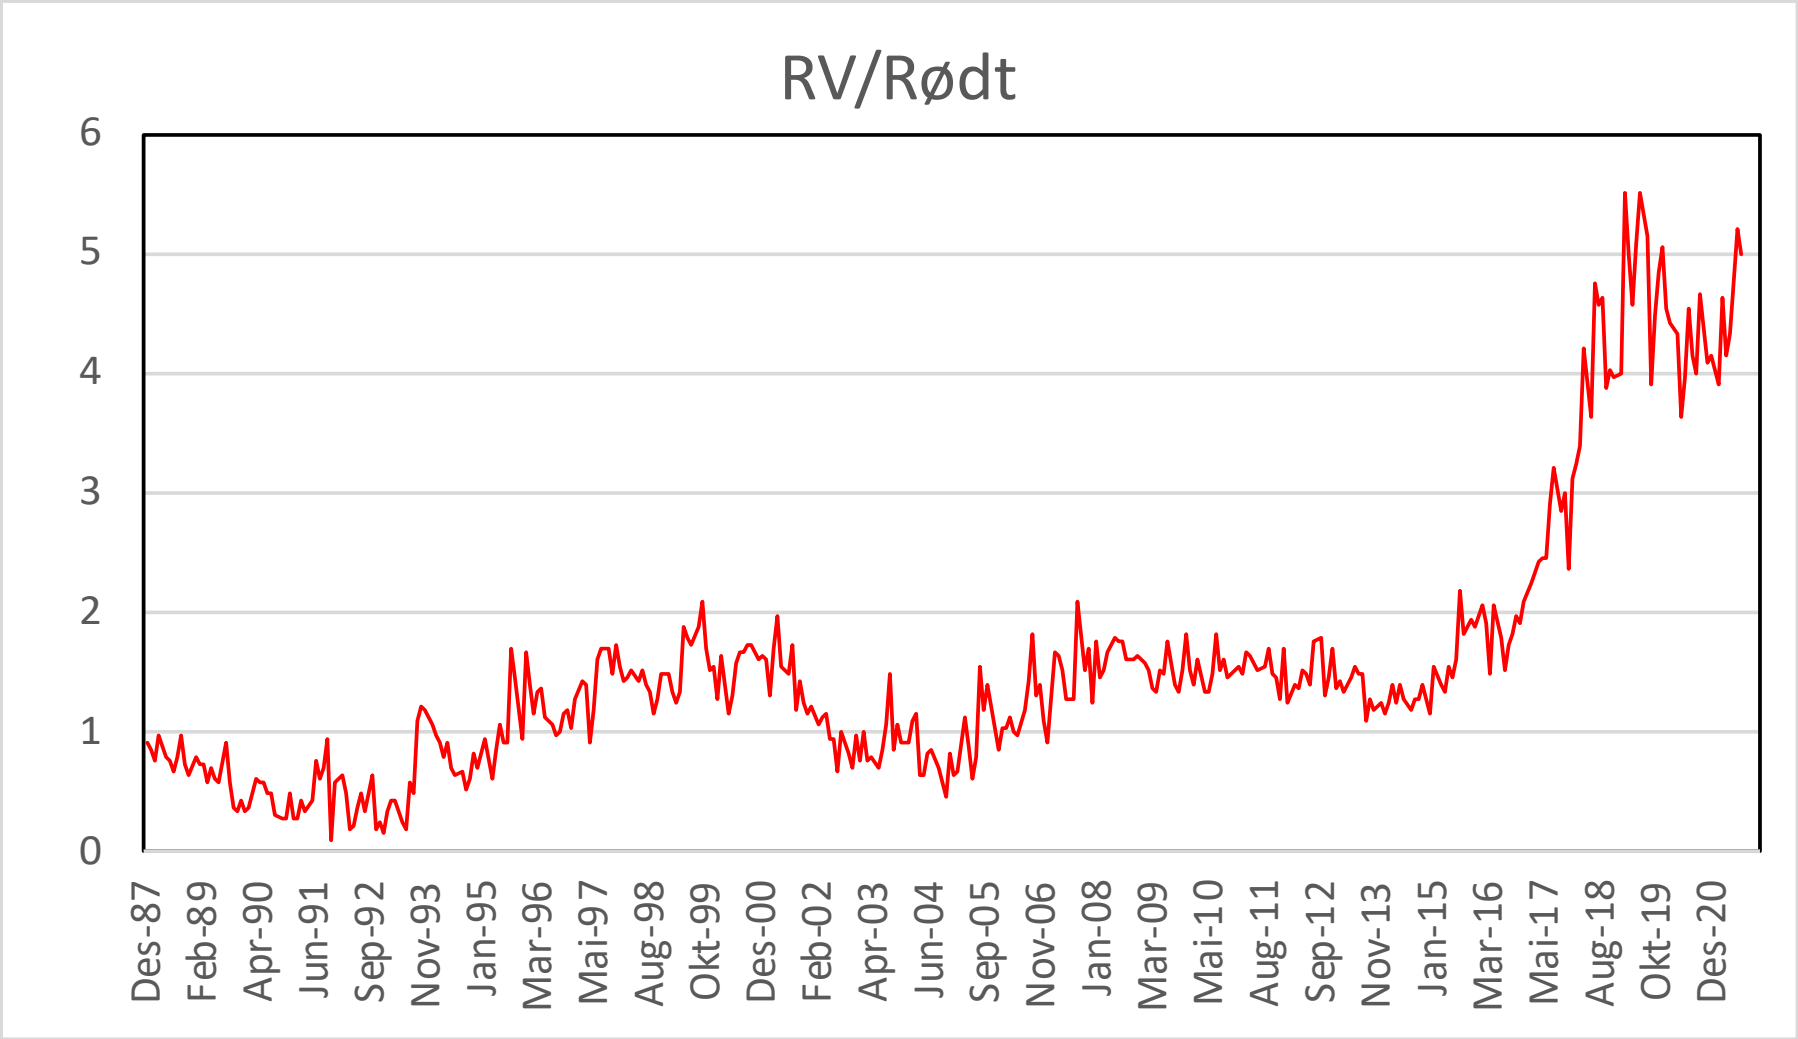

Gjennomsnitt av meningsmålinger: desember 1987 – august 2021

Kilde: <https://aardal.info>

Sosialistisk Venstreparti

Kilde: <https://aardal.info>

Arbeiderpartiet

Venstre

Kristelig Folkeparti

Senterpartiet