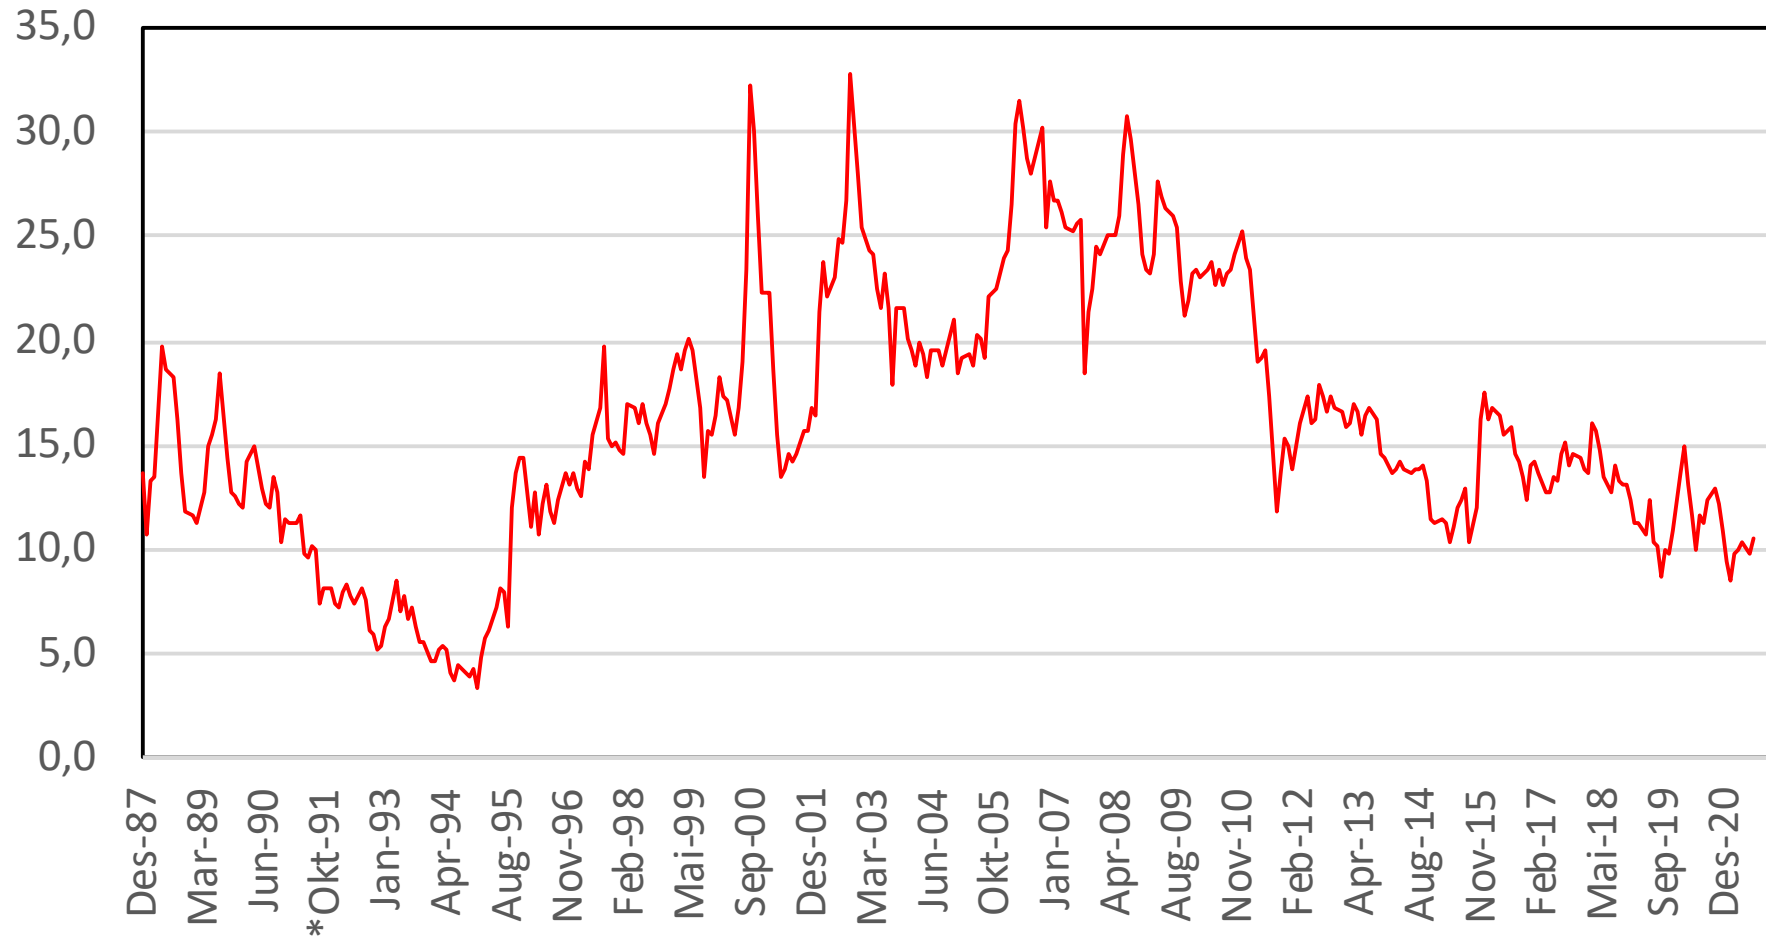

Gjennomsnitt av meningsmålinger: desember 1987 – august 2021

Kilde: <https://aardal.info>

Sosialistisk Venstreparti

Kilde: <https://aardal.info>

Arbeiderpartiet

Venstre

Kristelig Folkeparti

Senterpartiet

Høyre

Fremskrittspartiet

Miljøpartiet De Grønne