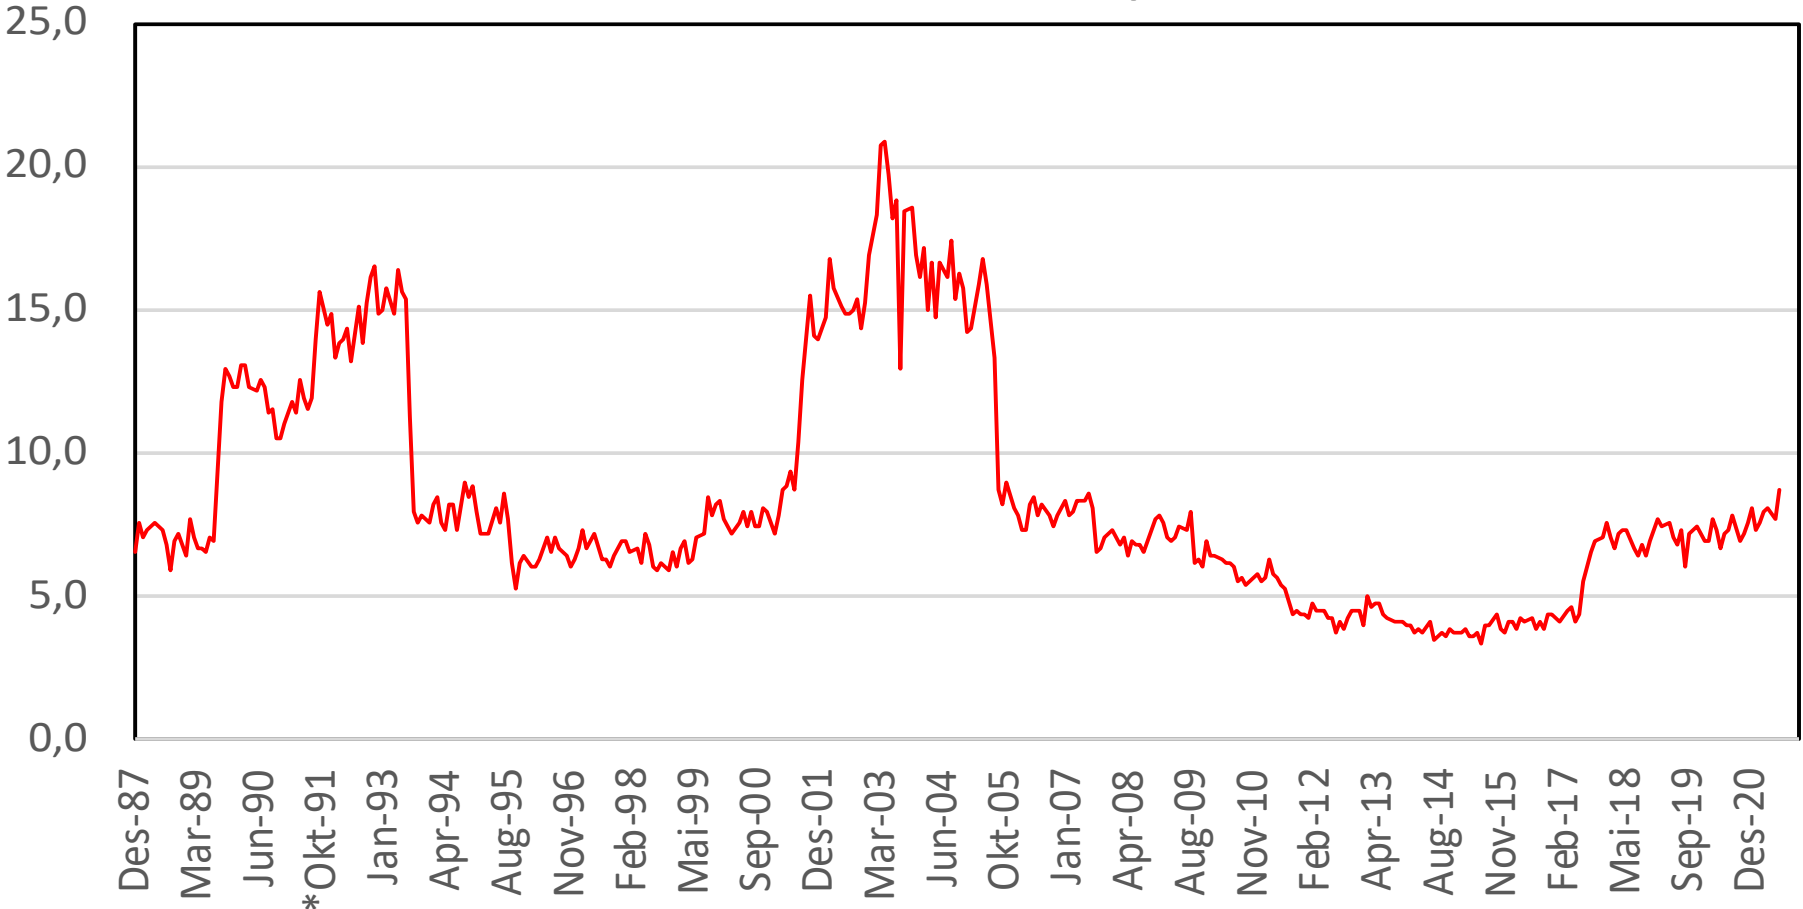

Gjennomsnitt av meningsmålinger: desember 1987 – august 2021

Kilde: <https://aardal.info>

Sosialistisk Venstreparti

Kilde: <https://aardal.info>

Arbeiderpartiet

Venstre

Kristelig Folkeparti

Senterpartiet

Høyre

Fremskrittspartiet

Miljøpartiet De Grønne