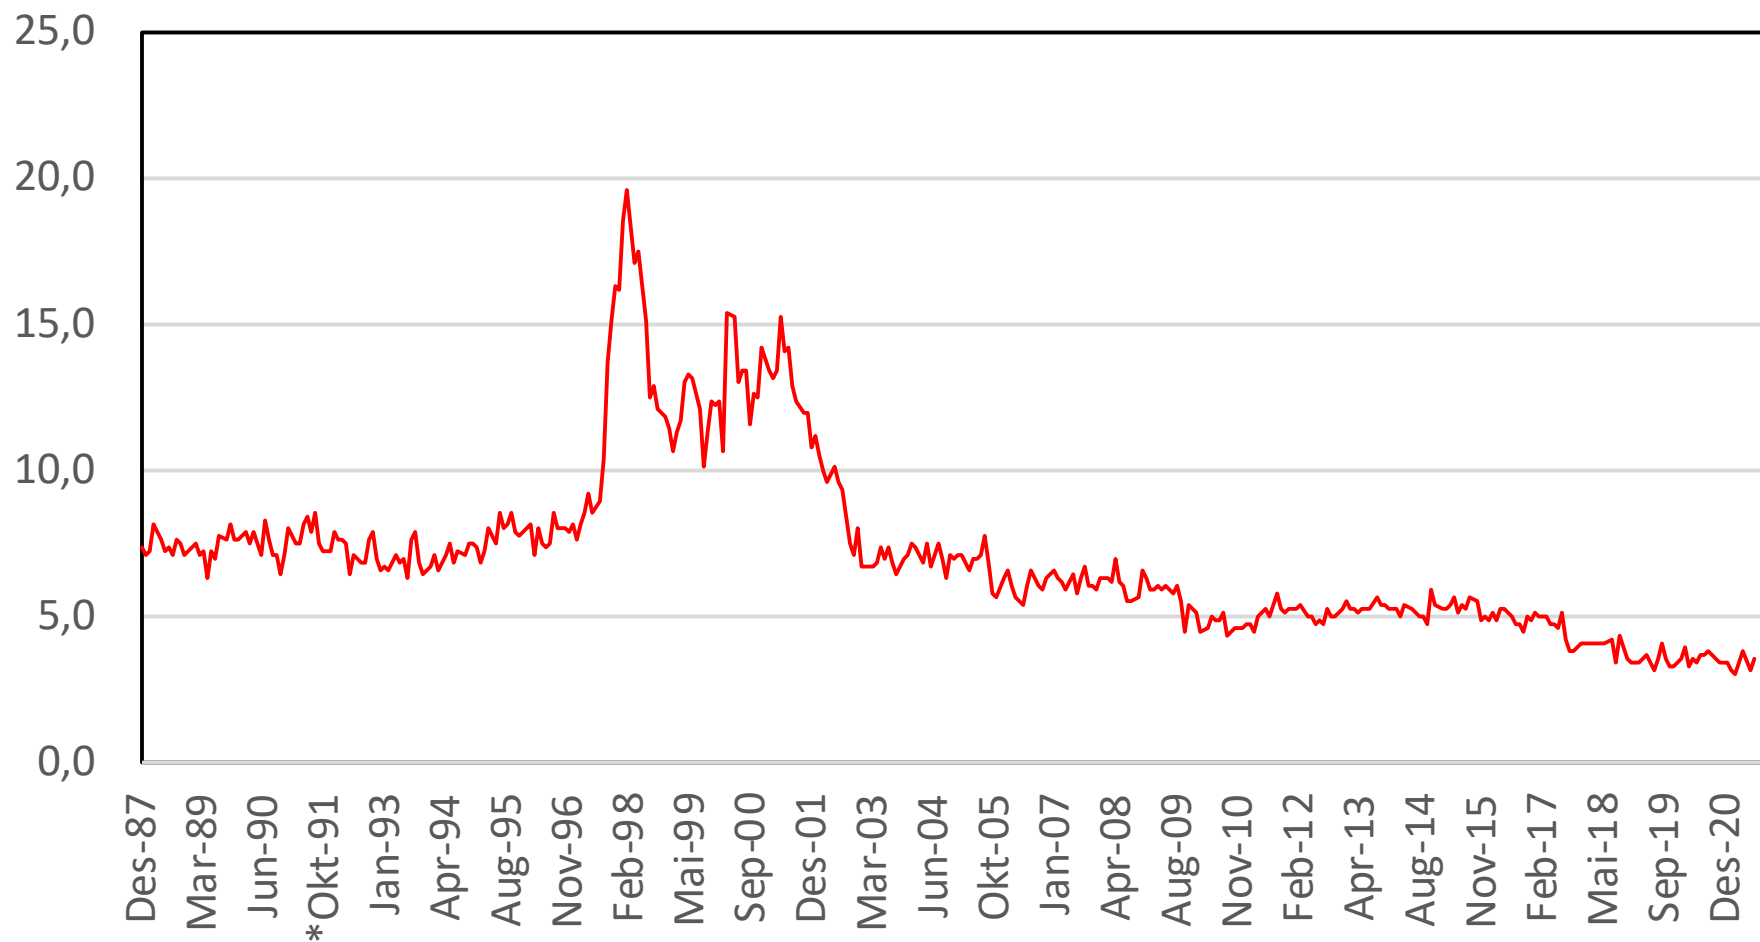

Gjennomsnitt av meningsmålinger: desember 1987 – august 2021

Kilde: <https://aardal.info>

Sosialistisk Venstreparti

Kilde: <https://aardal.info>

Arbeiderpartiet

Venstre

Kristelig Folkeparti

Senterpartiet

Høyre

Fremskrittspartiet

Miljøpartiet De Grønne