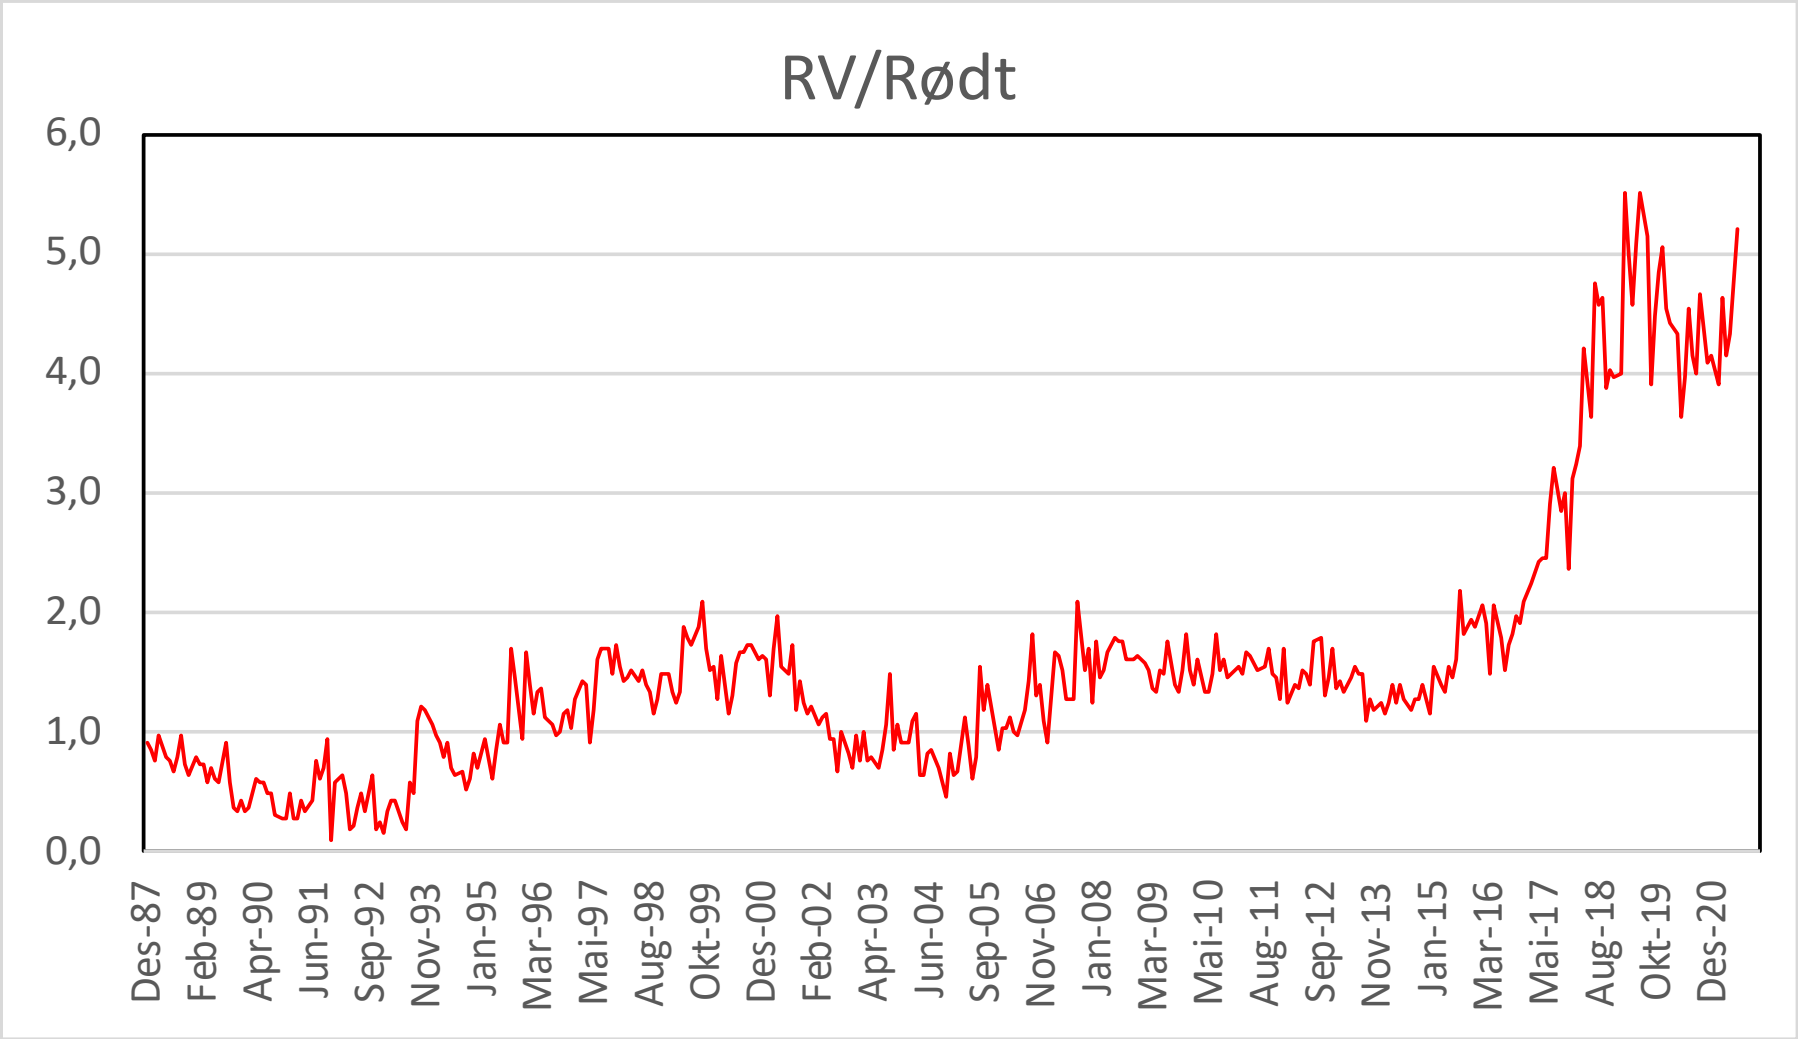

# Gjennomsnitt av meningsmålinger: desember 1987 – juni 2021

Kilde: <https://aardal.info>