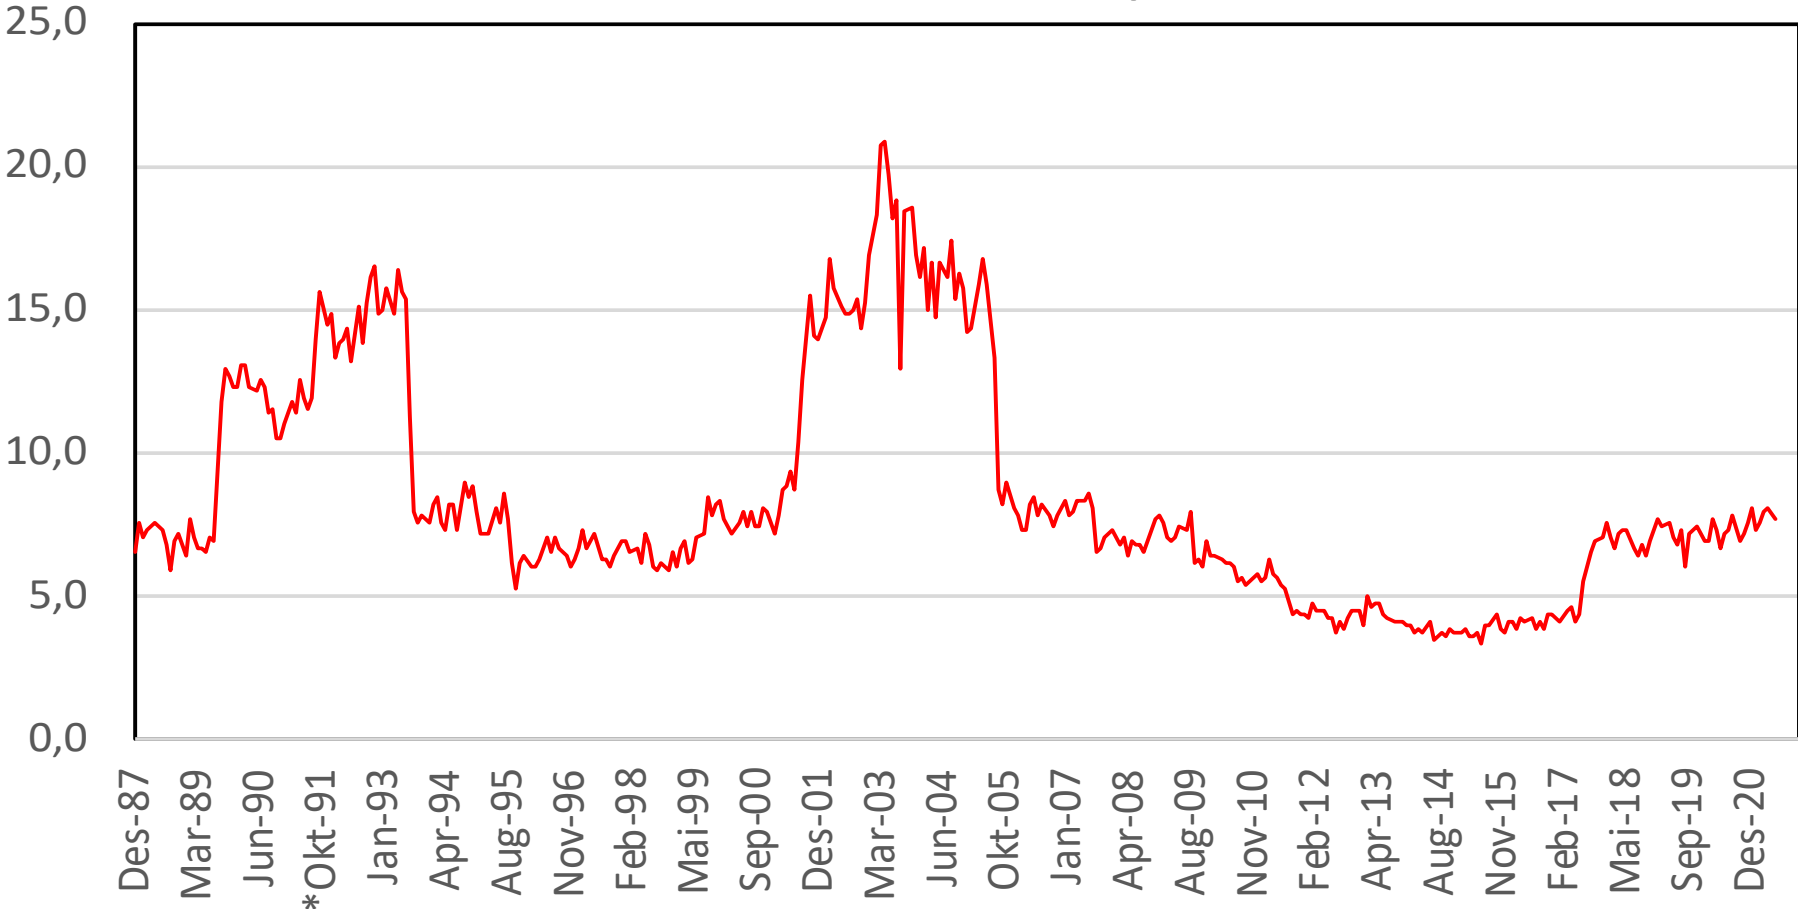

Sosialistisk Venstreparti

Kilde: <https://aardal.info>