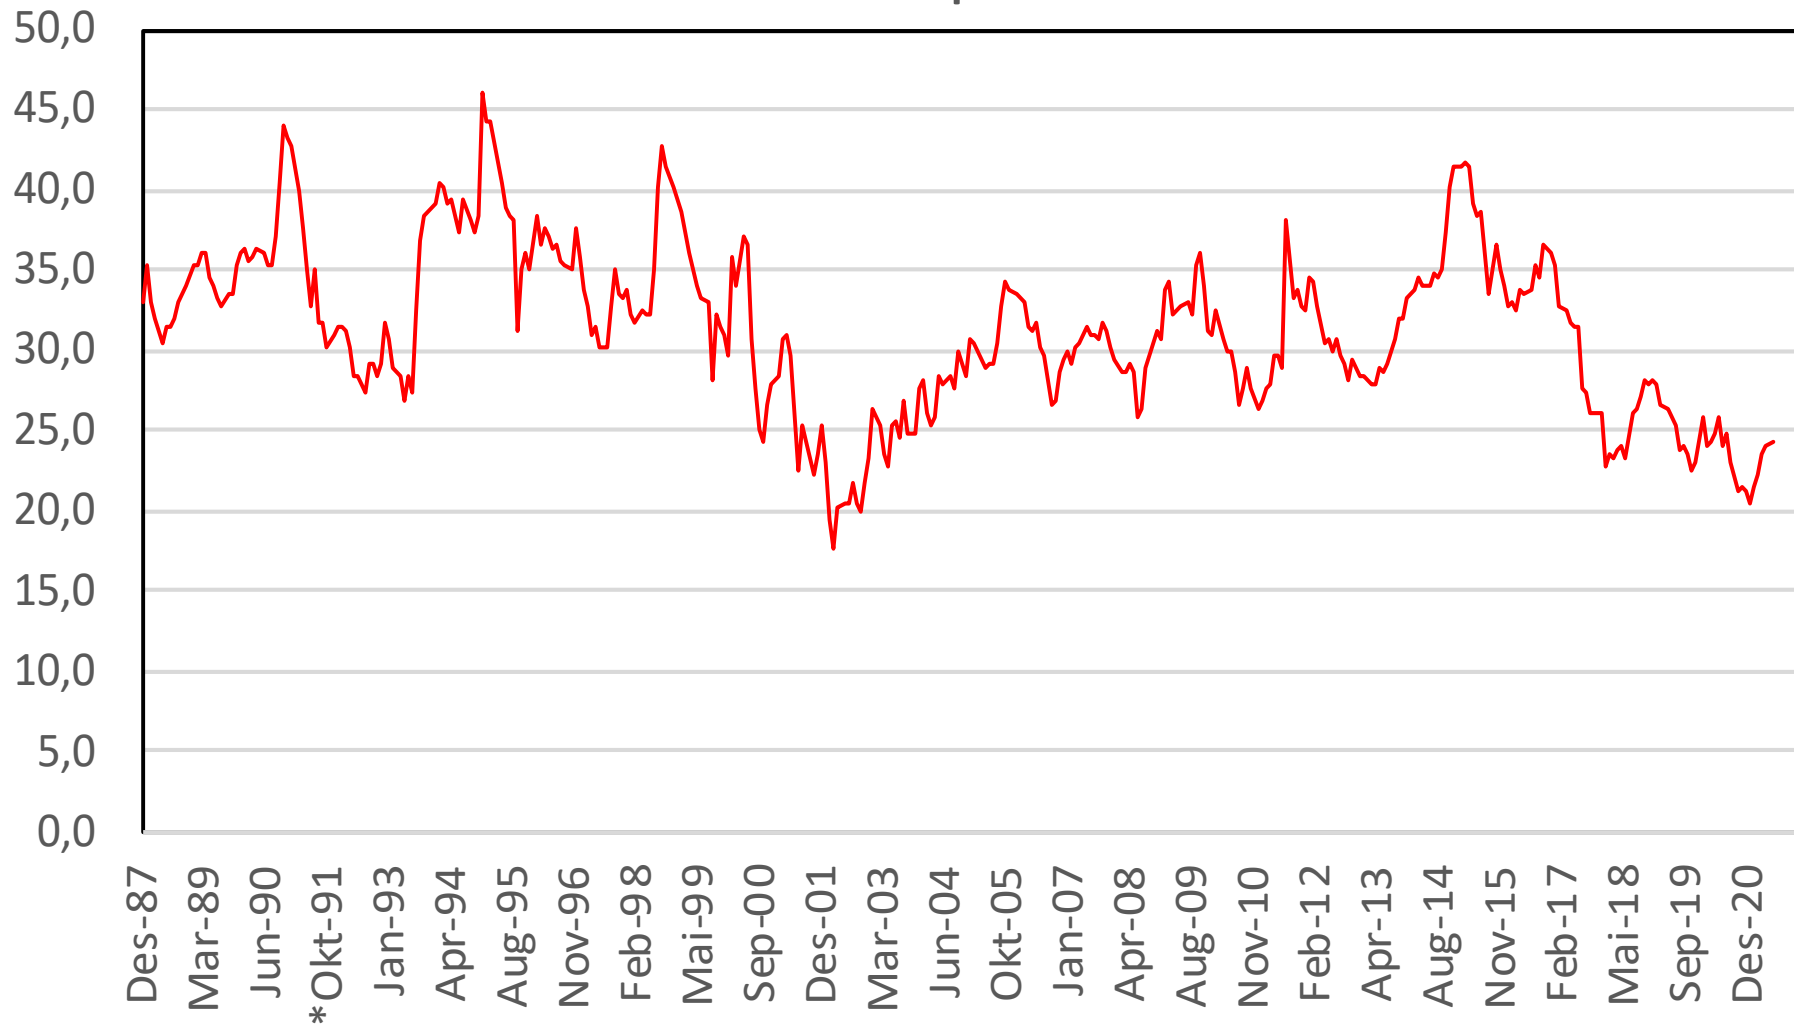

Arbeiderpartiet