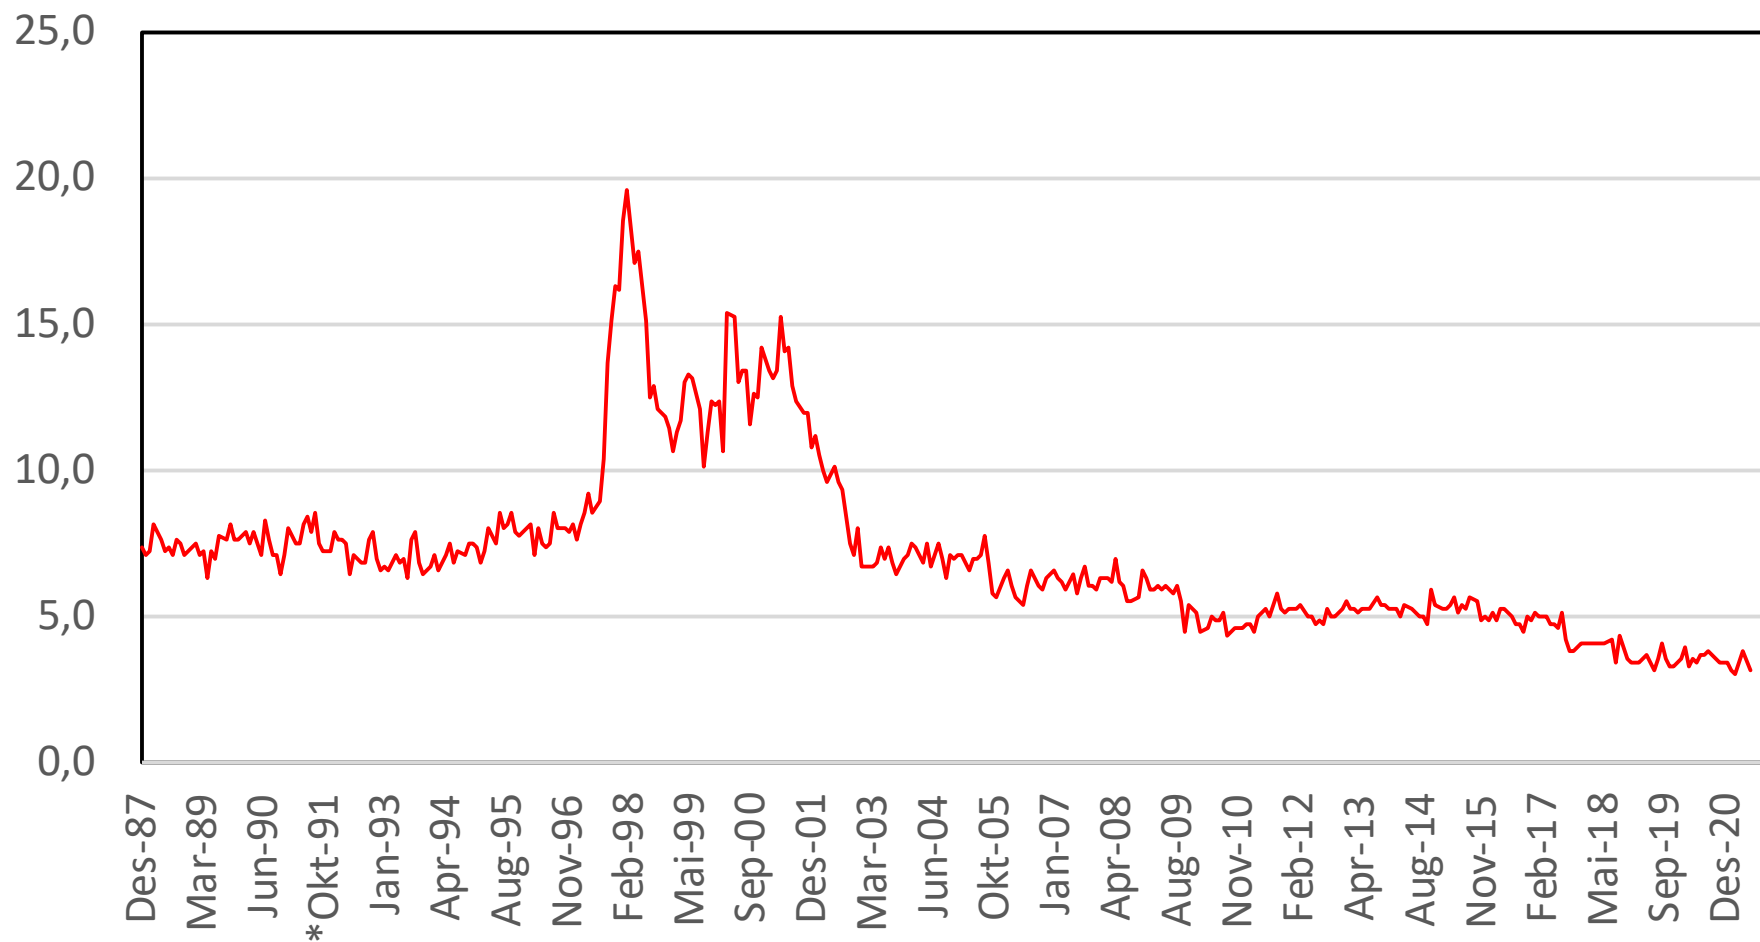

Kristelig Folkeparti