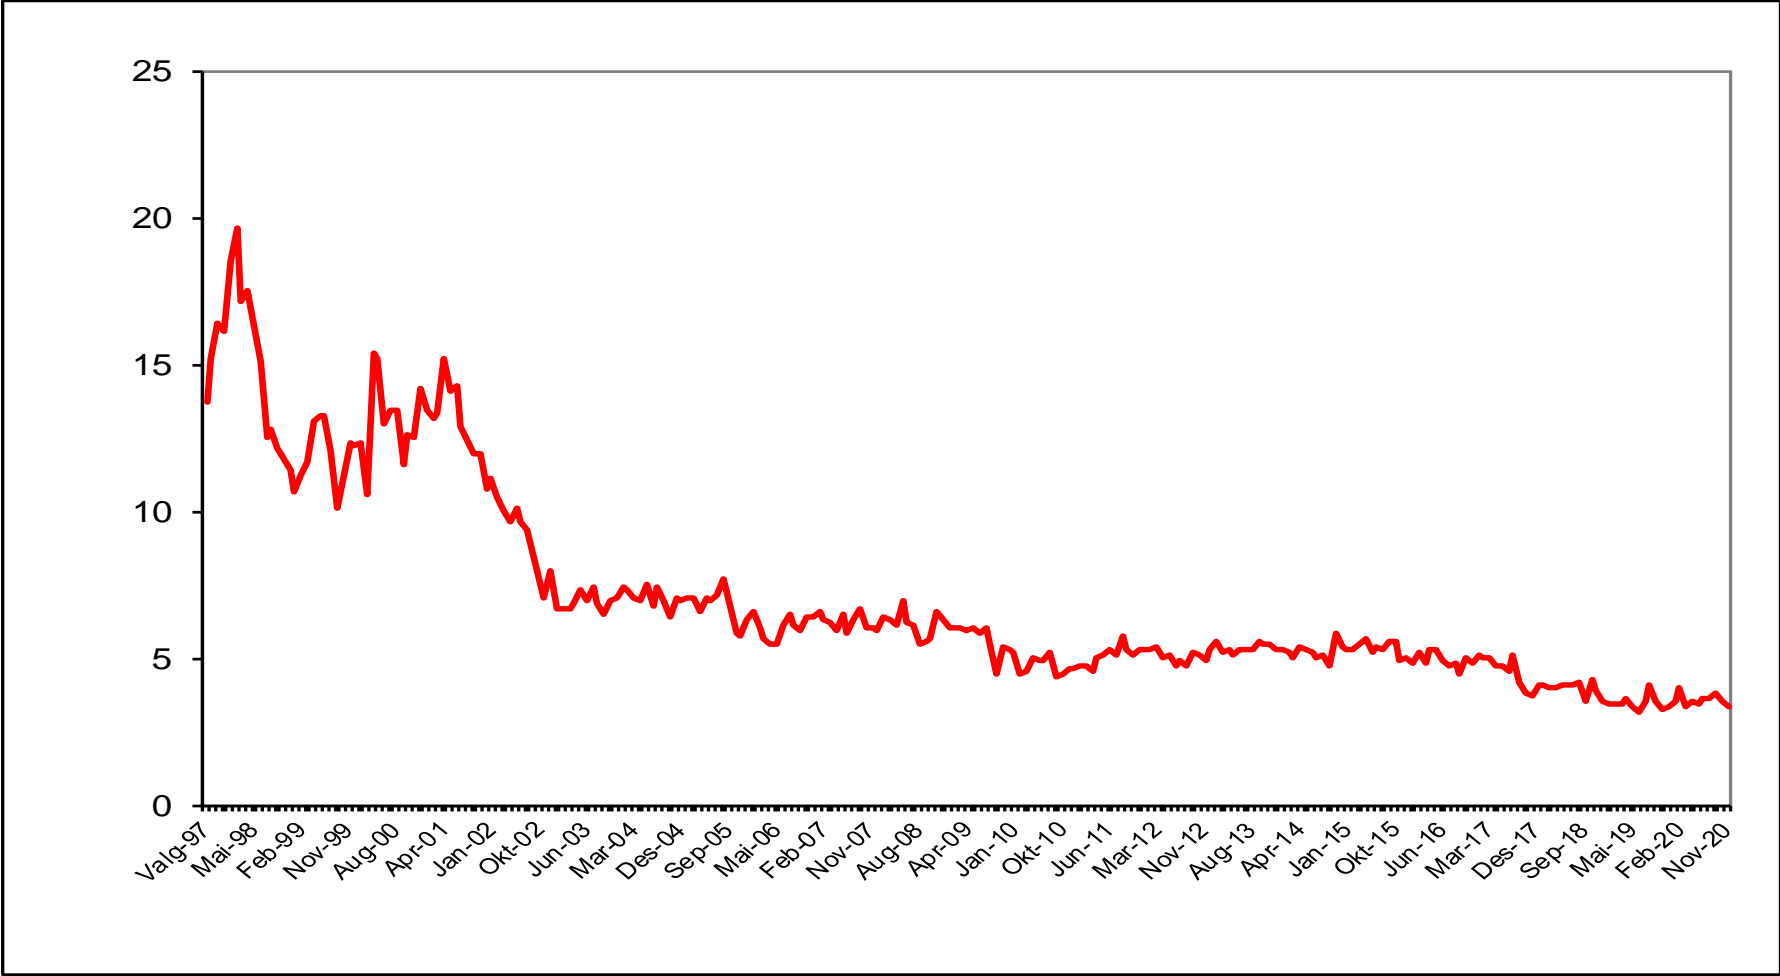

Gjennomsnitt av meningsmålinger: september 1997 – november 2020

RV/Rødt

Kilde: www.aardal.info

Sosialistisk Venstreparti

Kilde: www.aardal.info

Arbeiderpartiet

Venstre

Kristelig Folkeparti