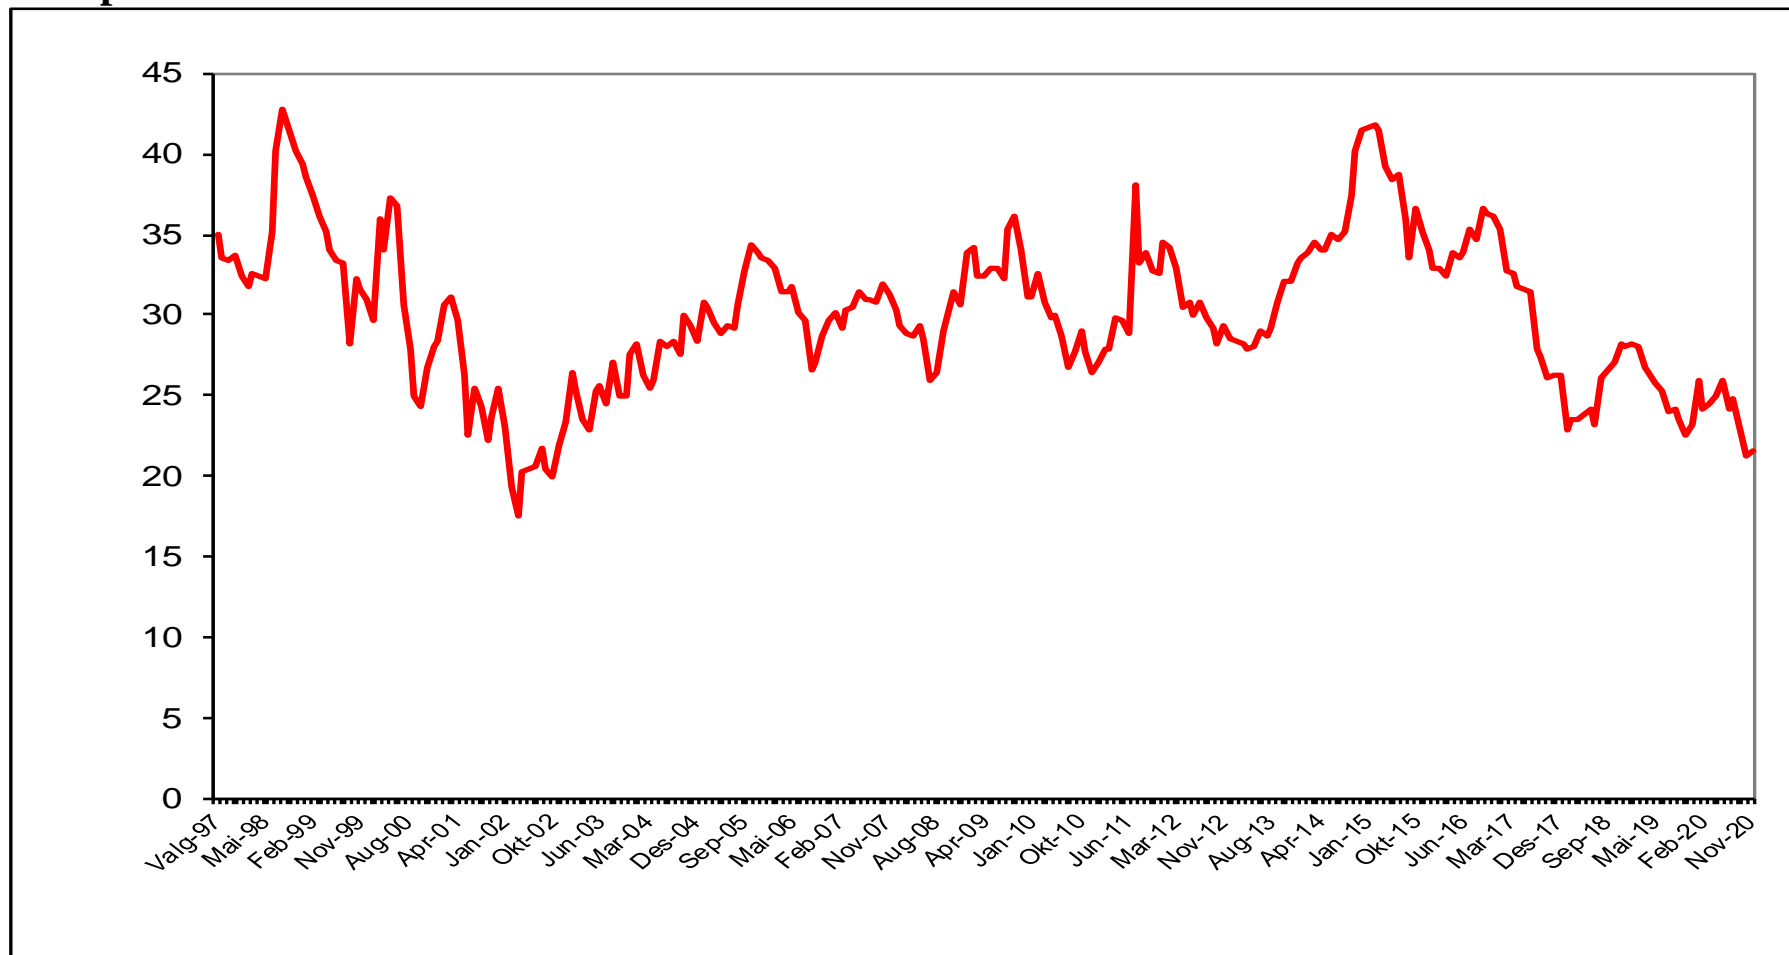

Gjennomsnitt av meningsmålinger: september 1997 – november 2020

RV/Rødt

Kilde: www.aardal.info

Sosialistisk Venstreparti

Kilde: www.aardal.info

Arbeiderpartiet

Venstre

Kristelig Folkeparti