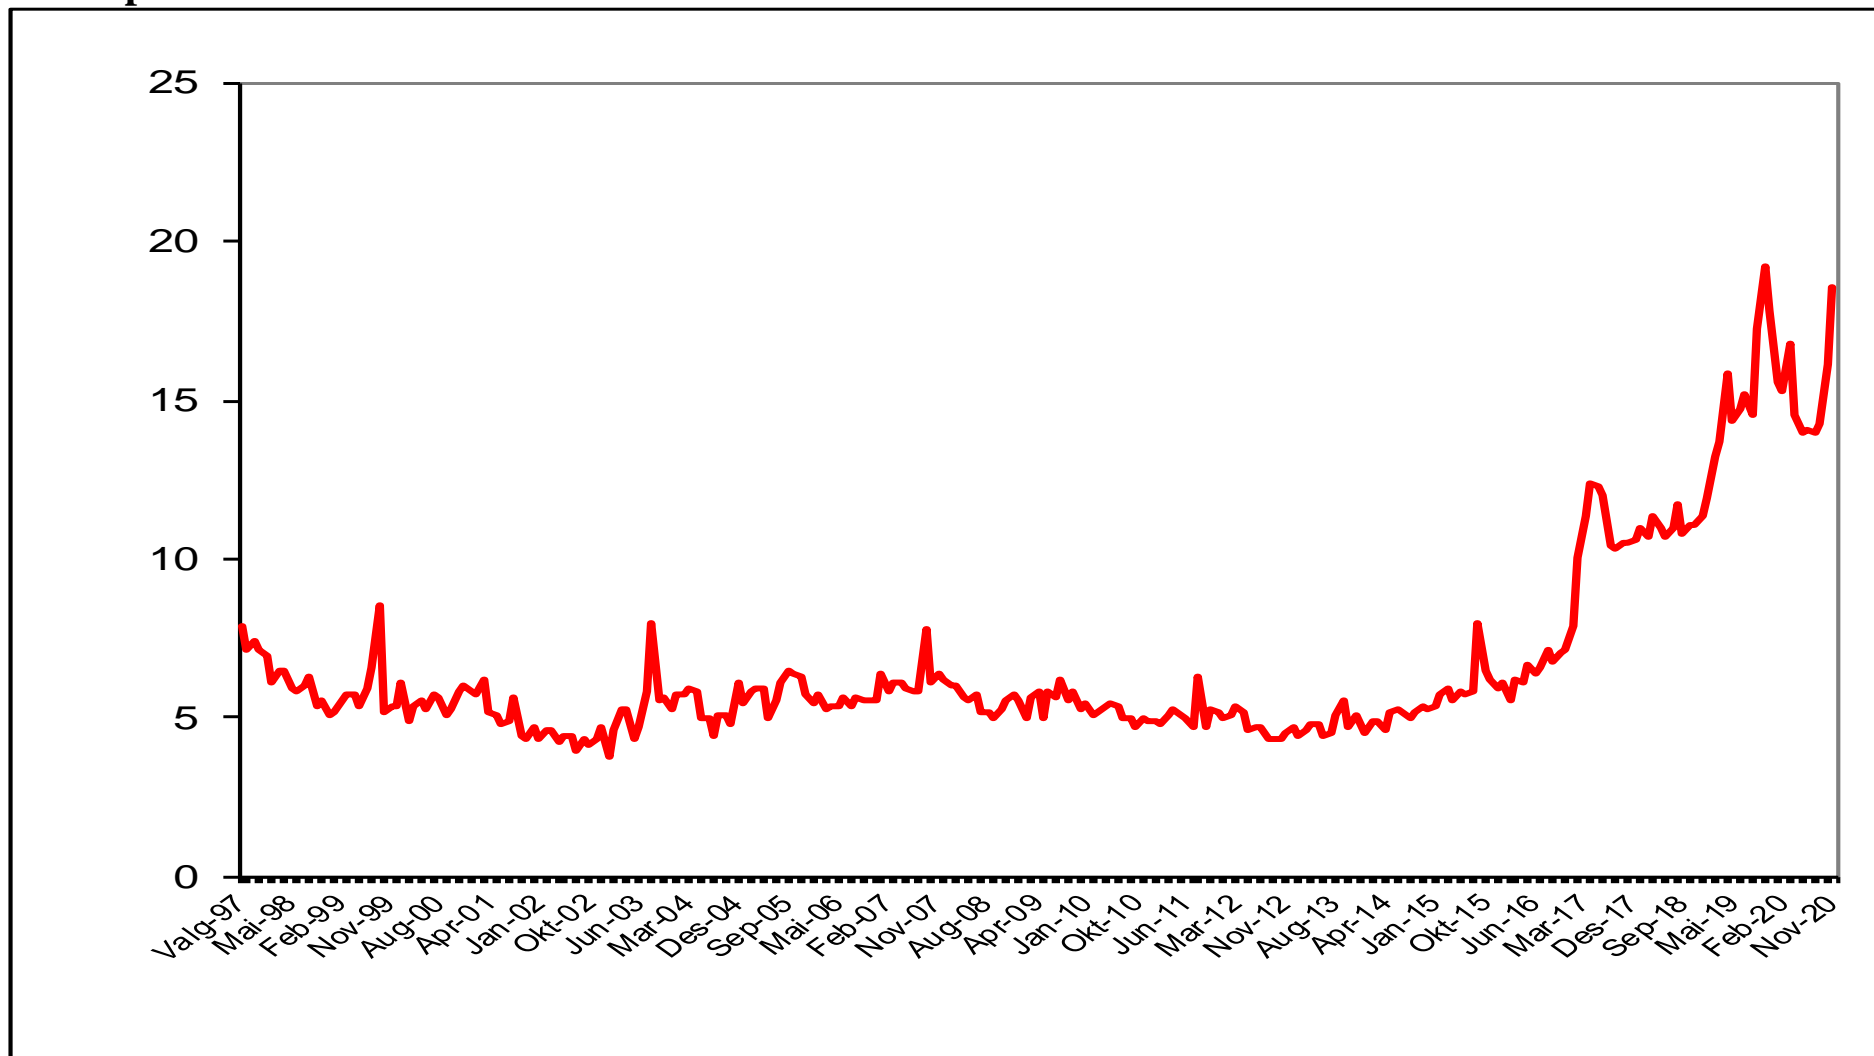

Senterpartiet