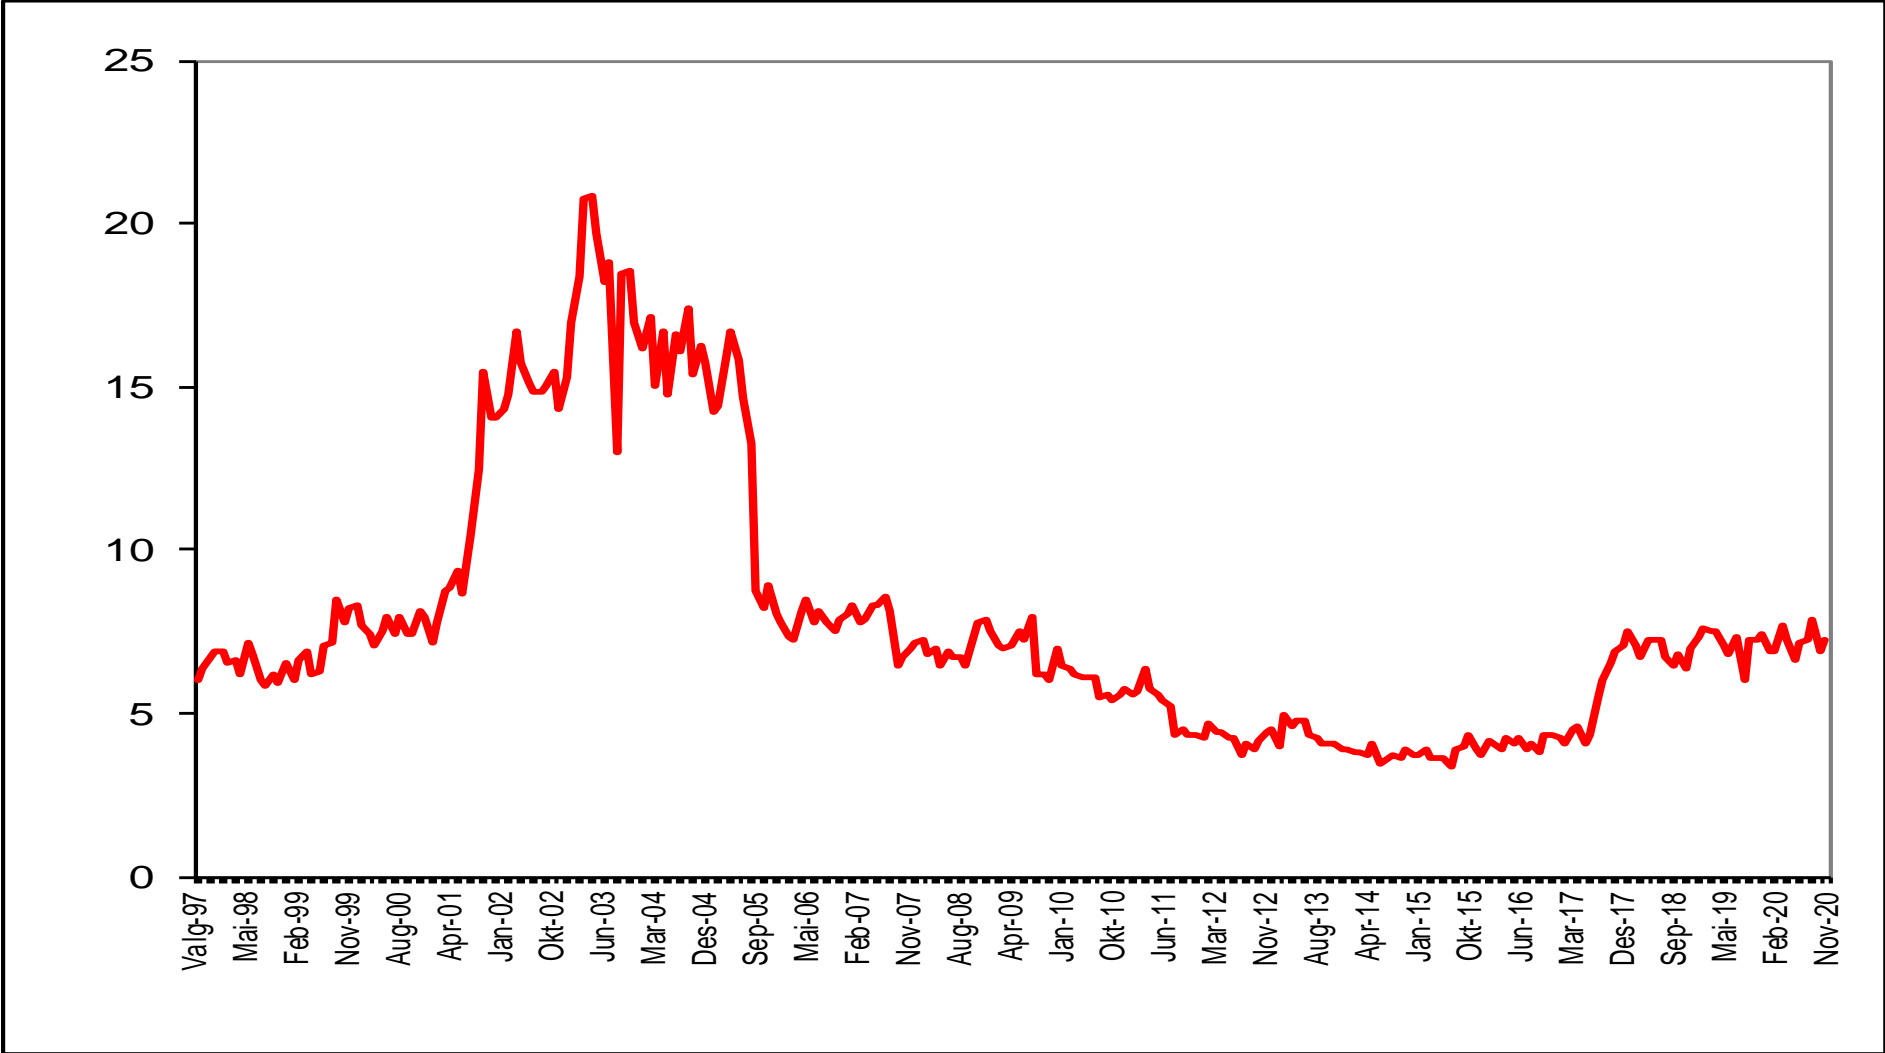

Gjennomsnitt av meningsmålinger: september 1997 – november 2020

RV/Rødt

Kilde: www.aardal.info

Sosialistisk Venstreparti

Kilde: www.aardal.info

Arbeiderpartiet

Venstre

Kristelig Folkeparti