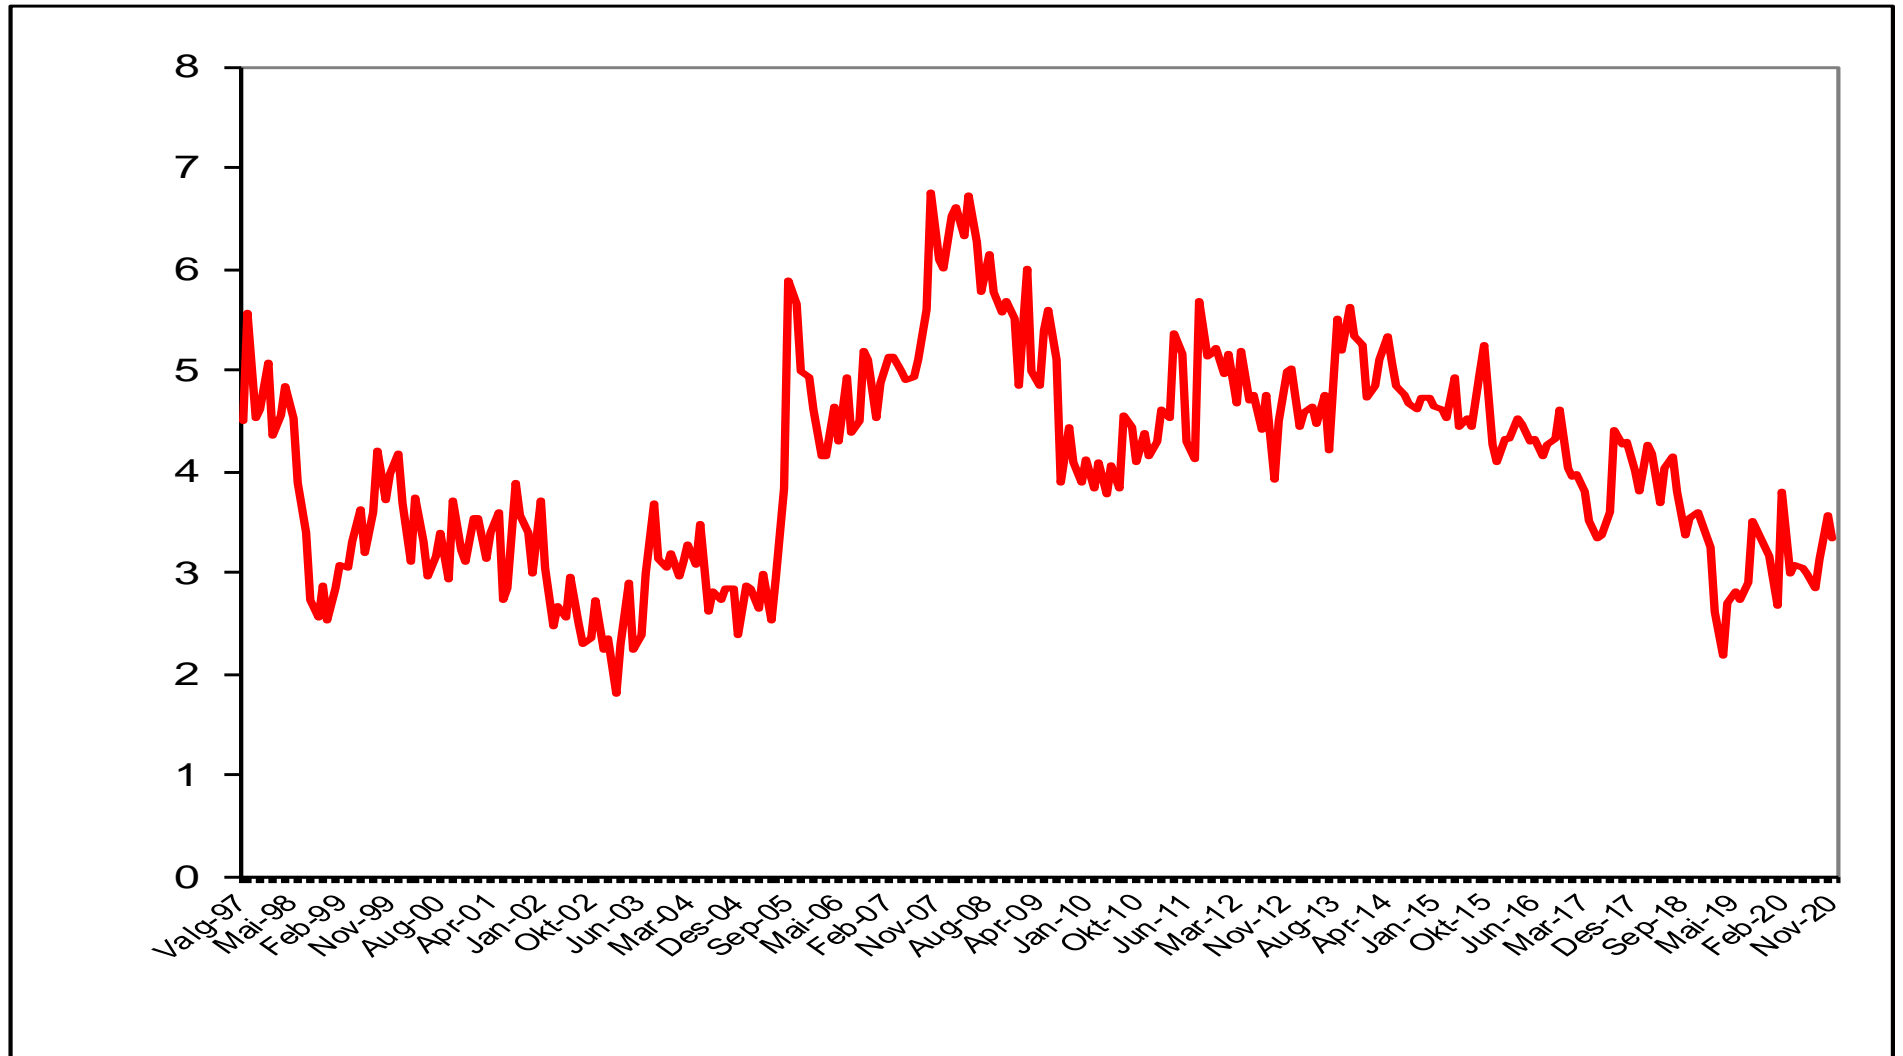

Gjennomsnitt av meningsmålinger: september 1997 – november 2020

RV/Rødt

Kilde: www.aardal.info

Sosialistisk Venstreparti

Kilde: www.aardal.info

Arbeiderpartiet

Venstre

Kristelig Folkeparti