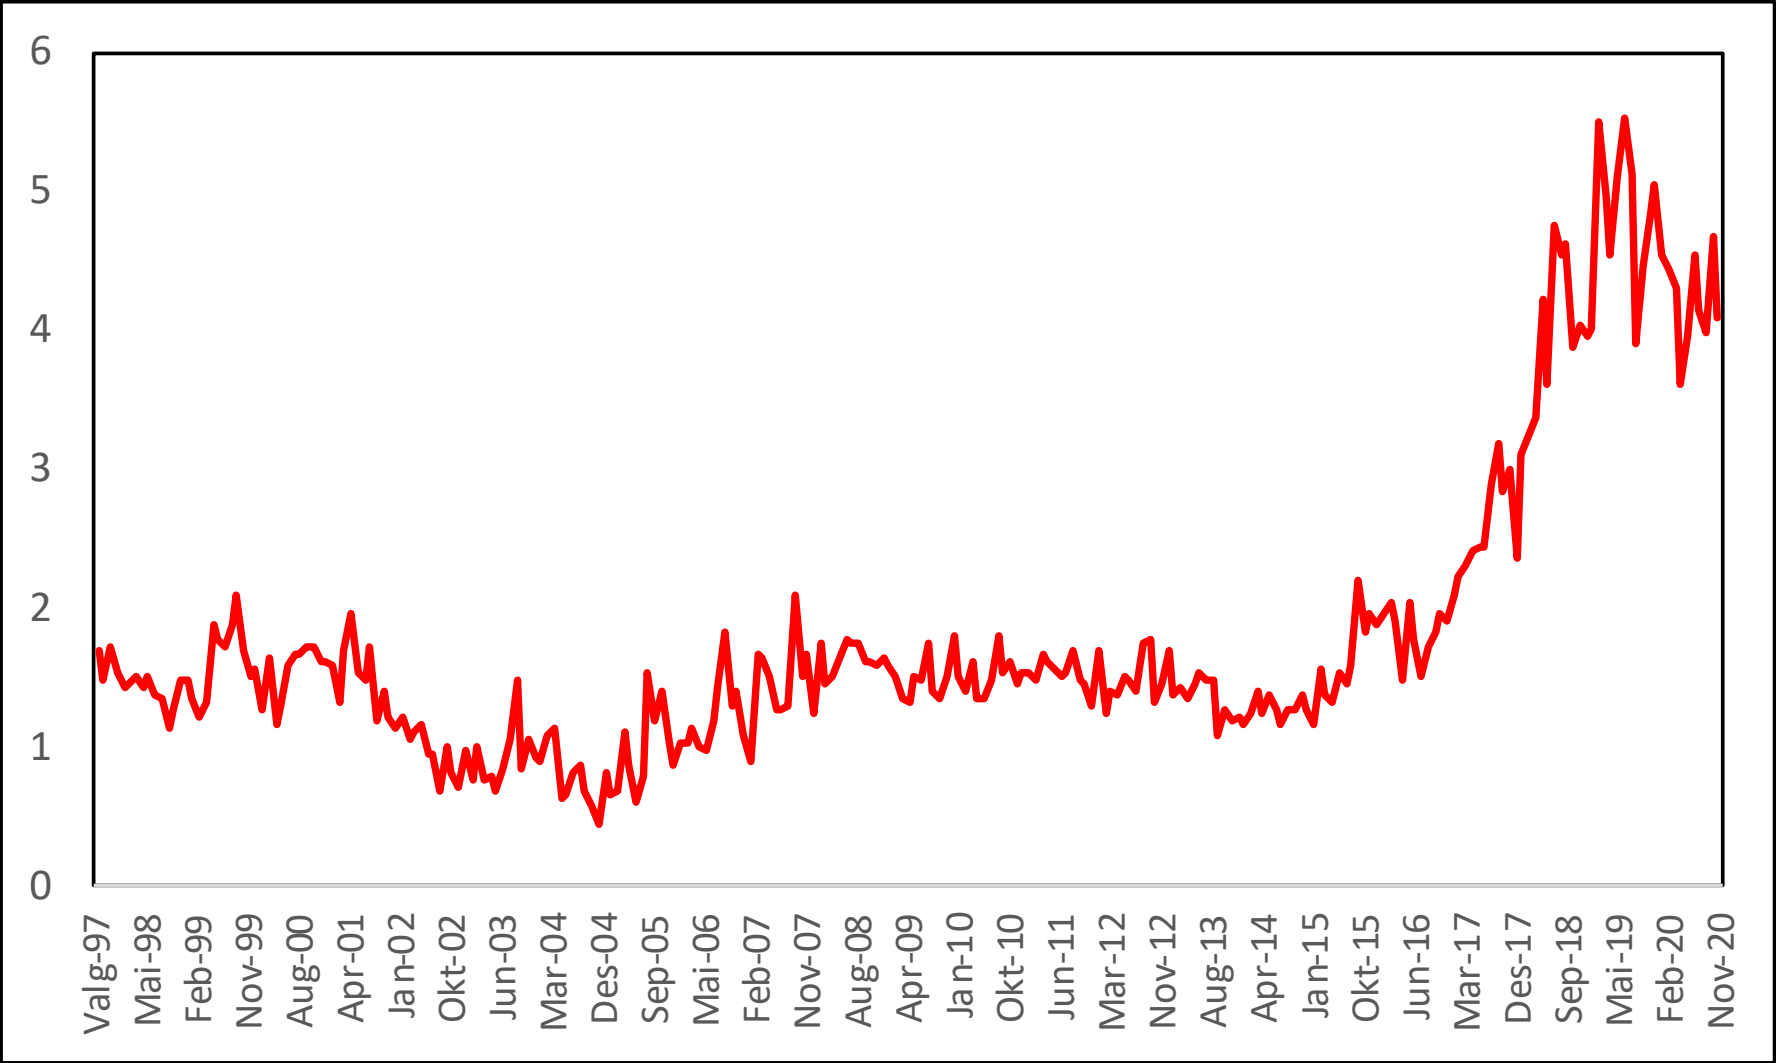

Gjennomsnitt av meningsmålinger: september 1997 – november 2020

RV/Rødt

Kilde: www.aardal.info

Sosialistisk Venstreparti

Kilde: www.aardal.info

Arbeiderpartiet

Venstre

Kristelig Folkeparti