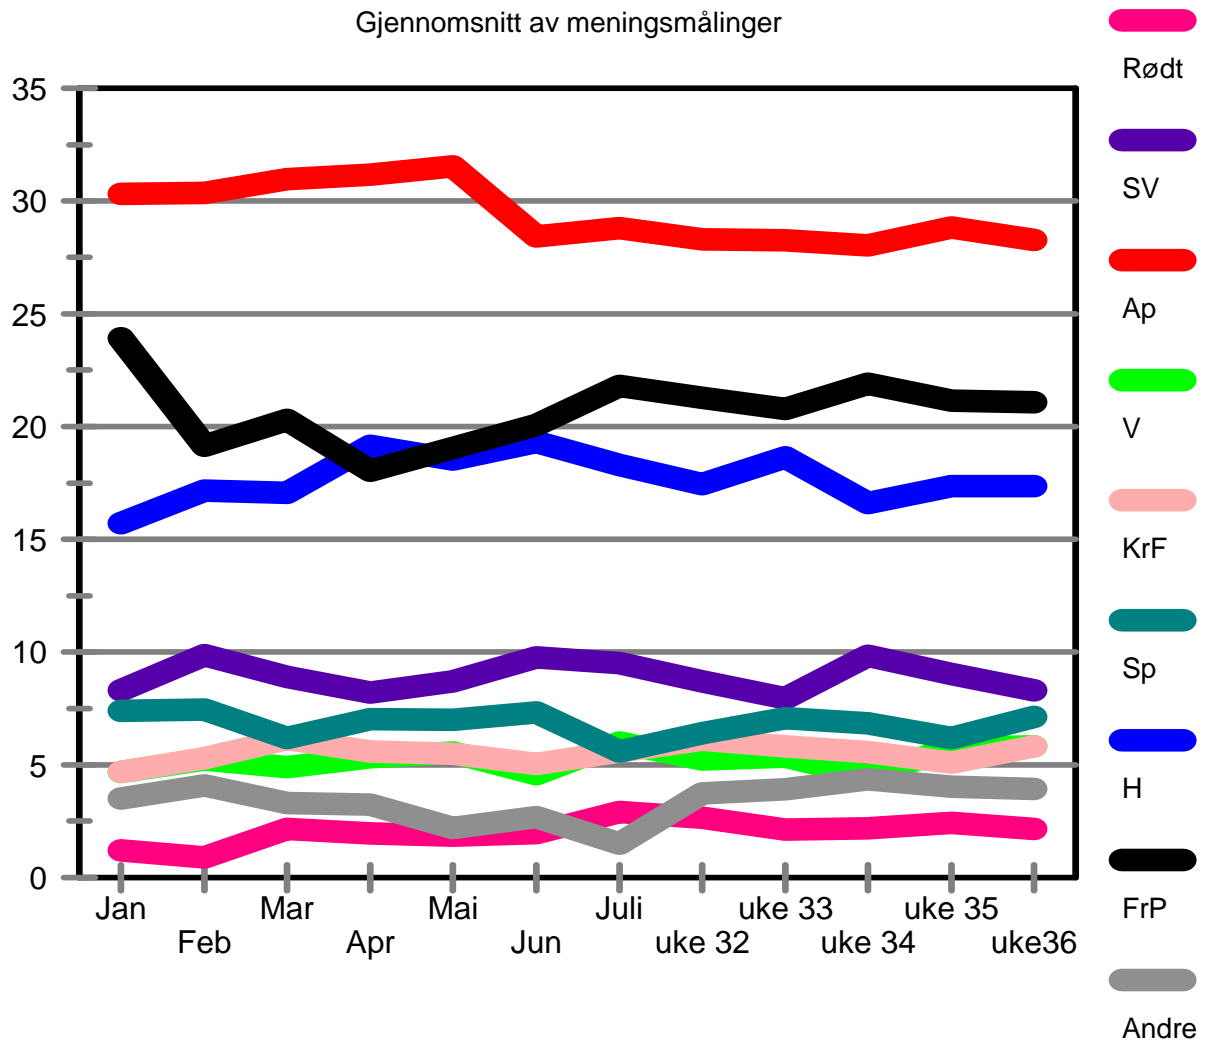

Oppdatert: 10.09.2007

Oppslutning ved kommunestyrevalg 2007

Gjennomsnitt av meningsmålinger

Basert på målinger foretatt av Norsk Respons (publisert i Aftenposten), TNS Gallup (publisert i TV2 og Kommunal Rapport), Synovate MMI (publisert i Dagbladet), Infact (publisert i VG), Norstat (separate målinger publisert i NRK og Vårt Land), Opinion (publisert av ANB). Antallet målinger i hver måned/uke varierer.