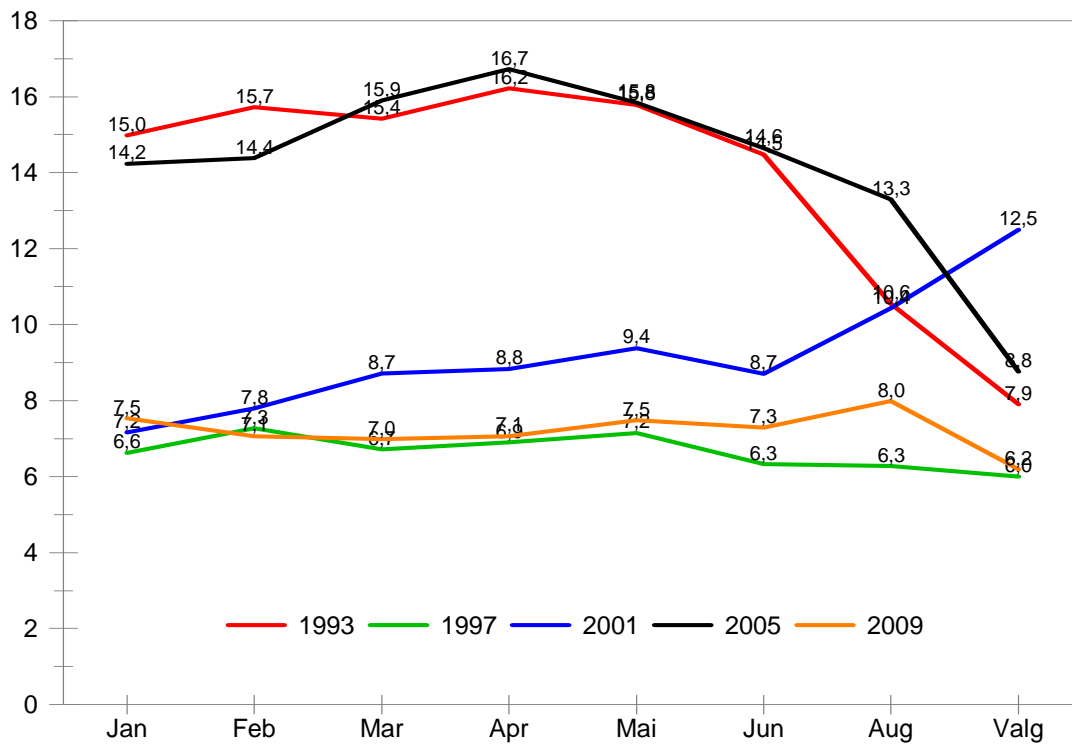

# Gjennomsnittlig oppslutning på meningsmålingene i valgårene fra 1993-2009

## Sosialistisk Venstreparti