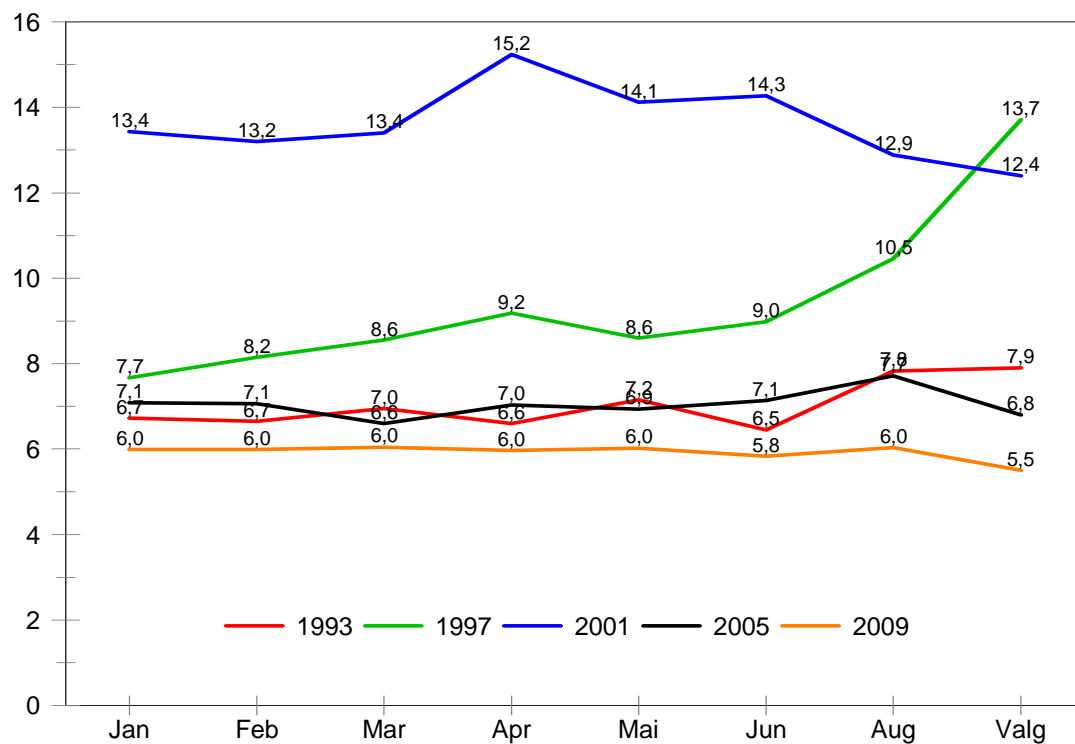

Kristelig Folkeparti