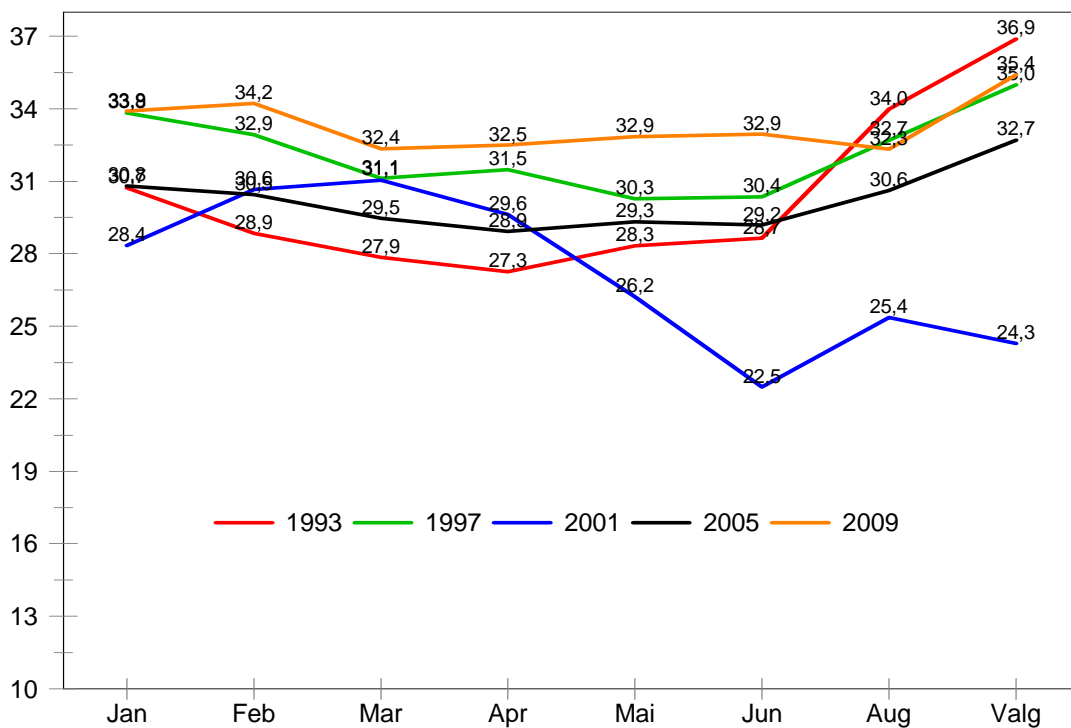

Arbeiderpartiet