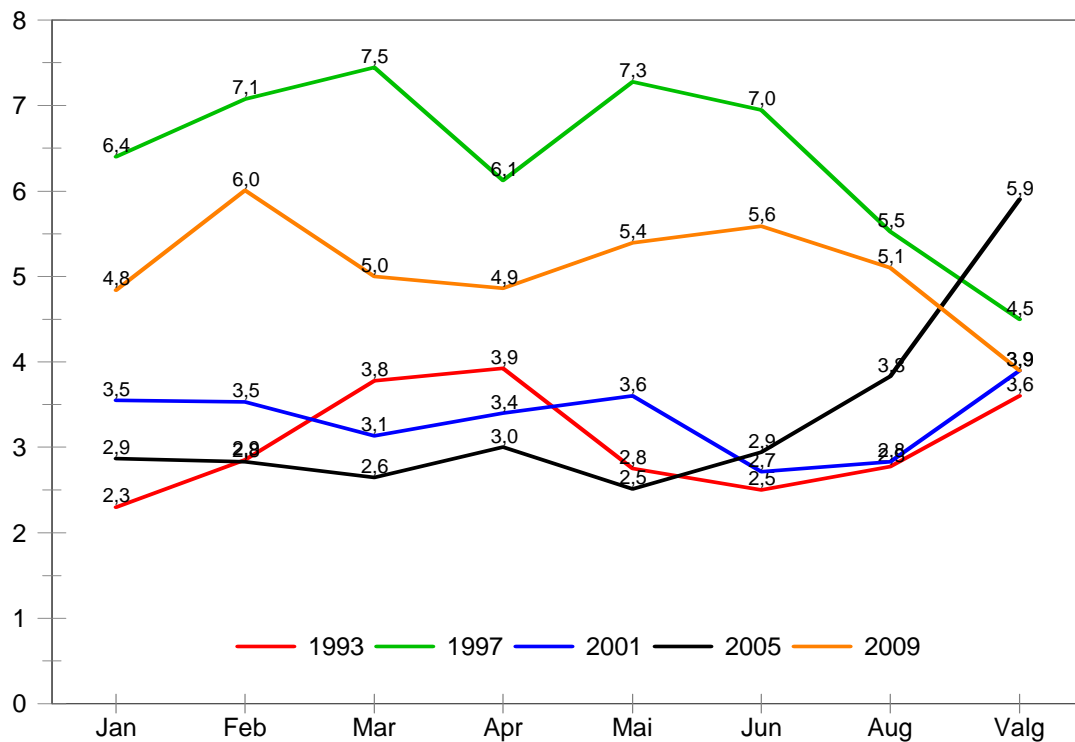

Gjennomsnittlig oppslutning på meningsmålingene i valgårene fra 1993-2009

Venstre