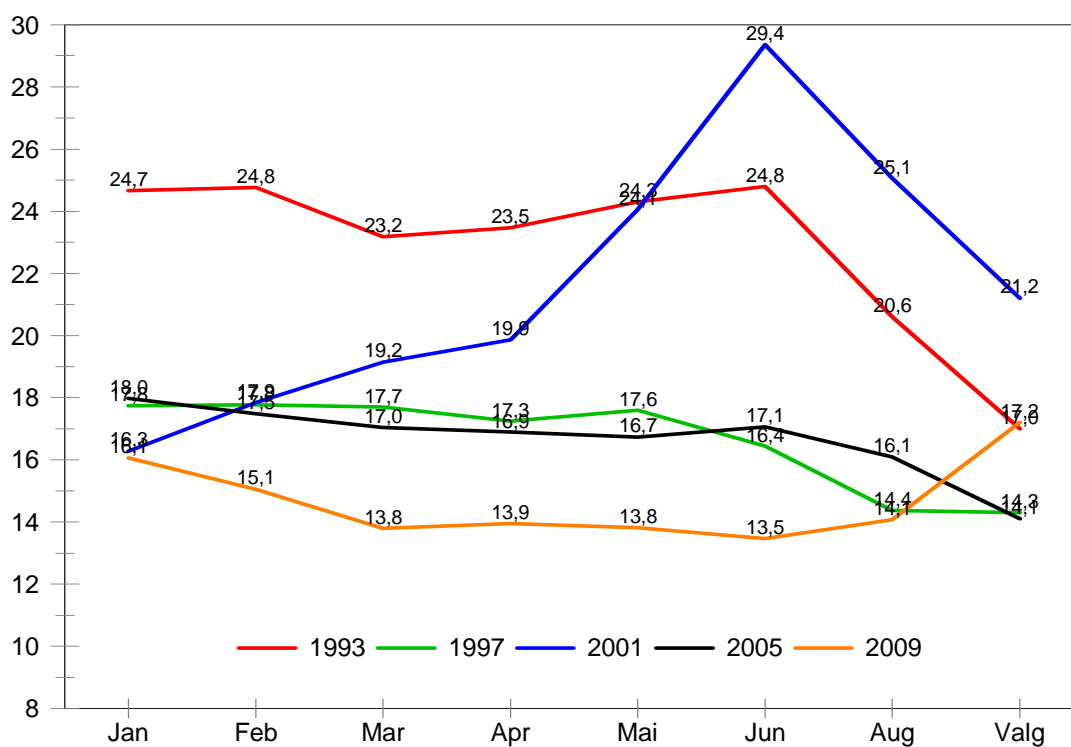

Gjennomsnittlig oppslutning på meningsmålingene i valgårene fra 1993-2009

Senterpartiet

Høyre