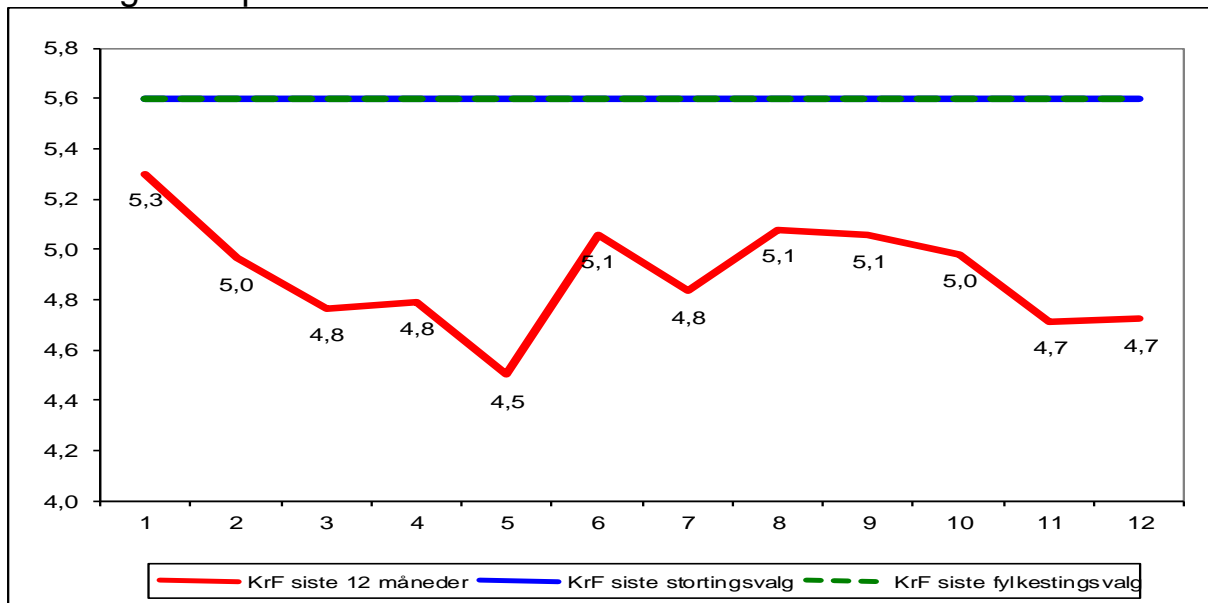

Gjennomsnitt av meningsmålinger (stortingsvalg) siste 12 måneder, pr. mai 2017

Sosialistisk Venstreparti

Arbeiderpartiet

Venstre

Kristelig Folkeparti

Senterpartiet

Høyre

Fremskrittspartiet