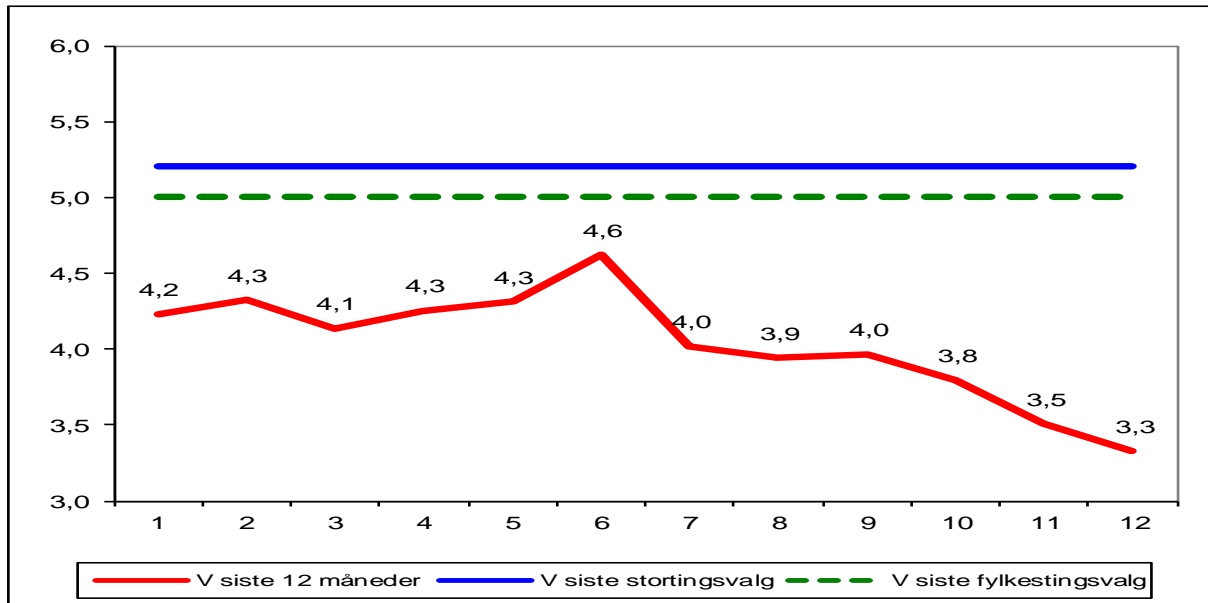

Gjennomsnitt av meningsmålinger (stortingsvalg) siste 12 måneder, pr. mai 2017

Sosialistisk Venstreparti

Arbeiderpartiet

Venstre

Kristelig Folkeparti

Senterpartiet

Høyre

Fremskrittspartiet