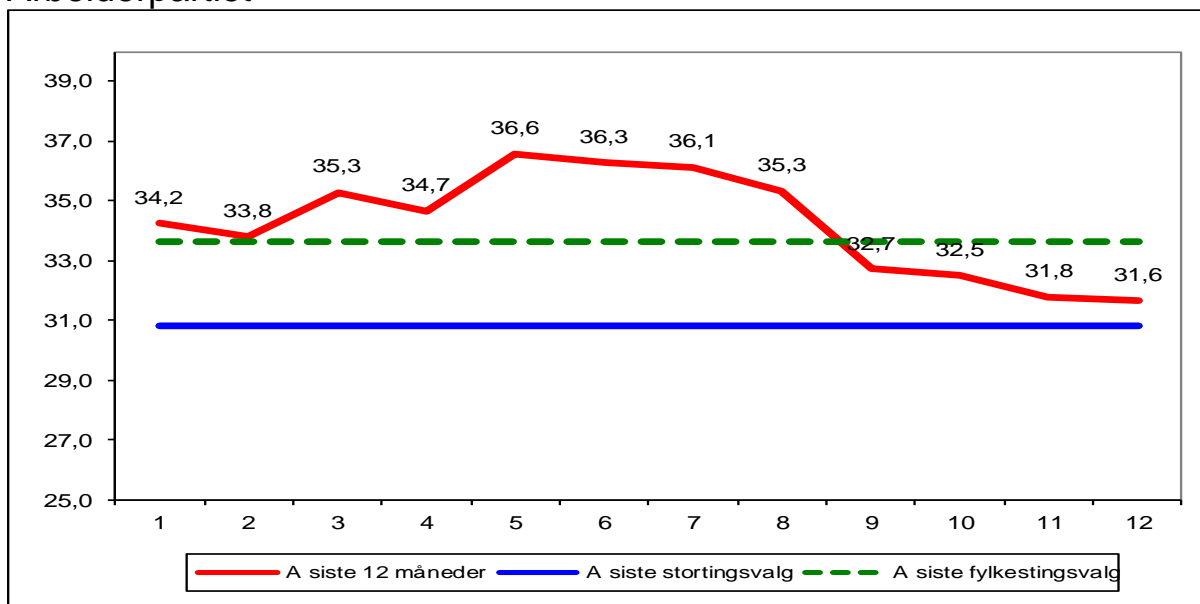

Gjennomsnitt av meningsmålinger (stortingsvalg) siste 12 måneder, pr. mai 2017

Sosialistisk Venstreparti

Arbeiderpartiet

Venstre

Kristelig Folkeparti

Senterpartiet

Høyre

Fremskrittspartiet