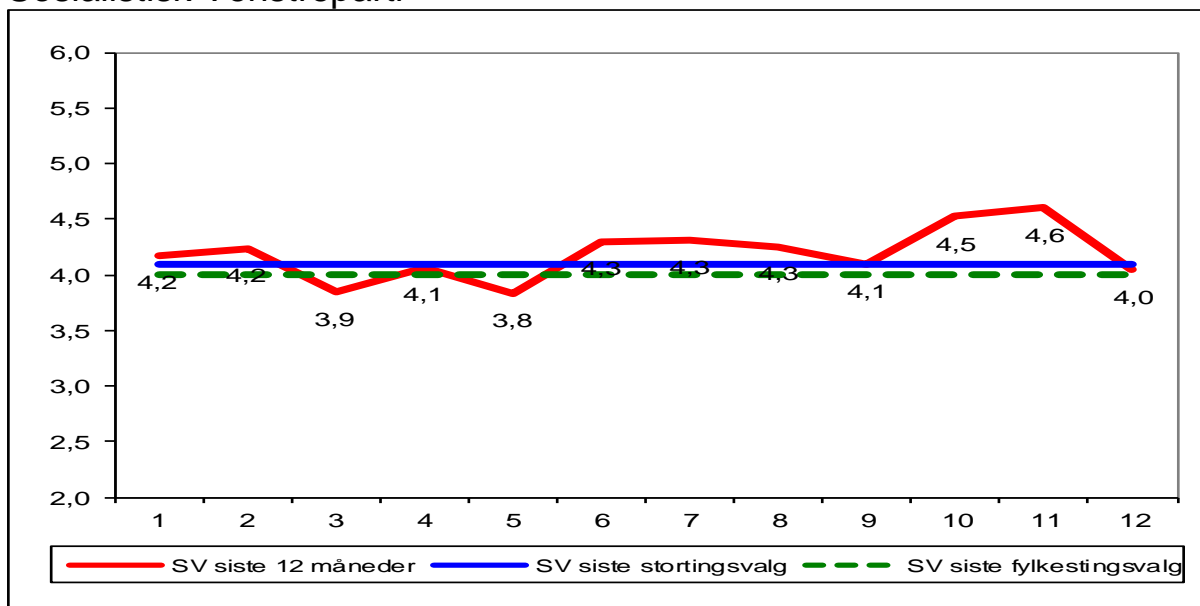

Gjennomsnitt av meningsmålinger (stortingsvalg) siste 12 måneder, pr. mai 2017

Sosialistisk Venstreparti

Arbeiderpartiet

Venstre

Kristelig Folkeparti

Senterpartiet

Høyre

Fremskrittspartiet