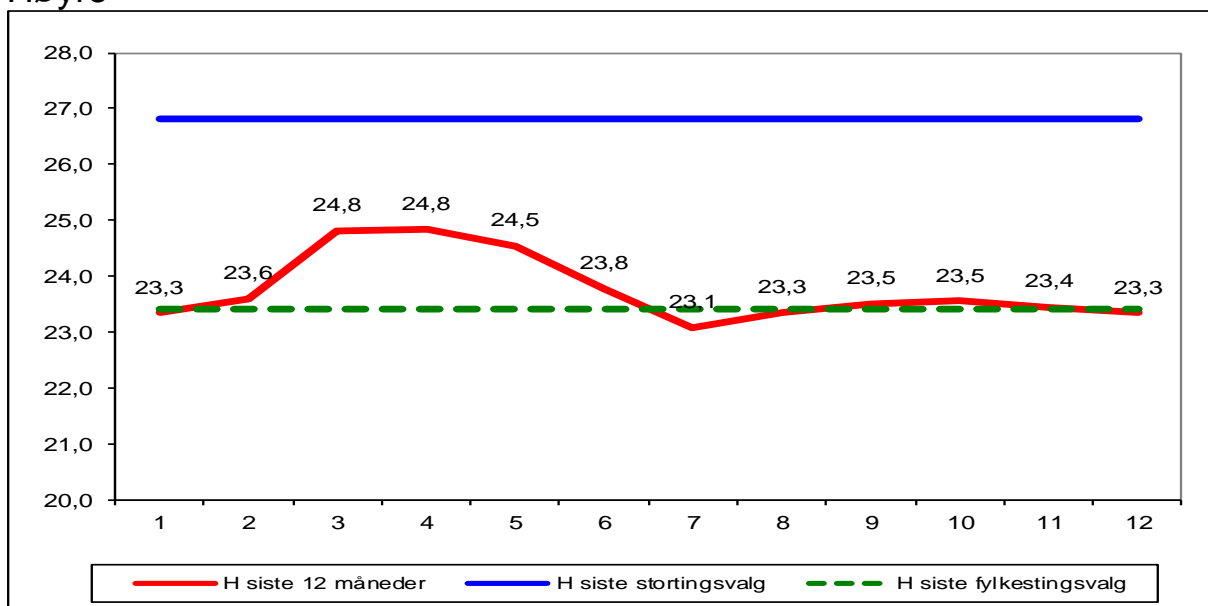

Gjennomsnitt av meningsmålinger (stortingsvalg) siste 12 måneder, pr. mai 2017

Sosialistisk Venstreparti

Arbeiderpartiet

Venstre

Kristelig Folkeparti

Senterpartiet

Høyre

Fremskrittspartiet