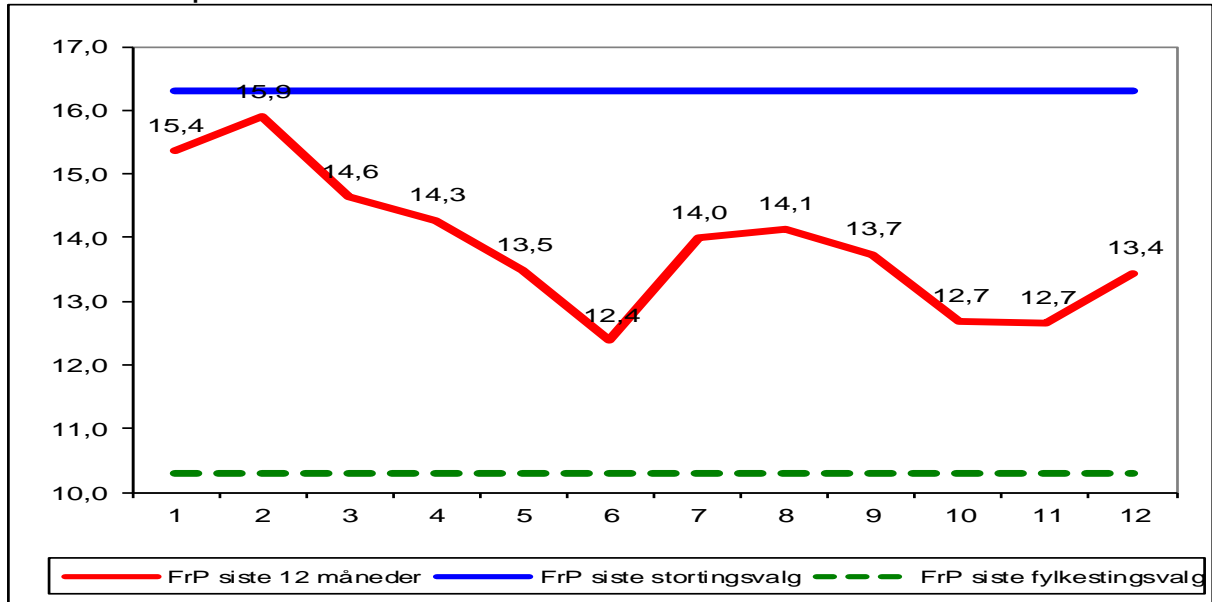

Gjennomsnitt av meningsmålinger (stortingsvalg) siste 12 måneder, pr. mai 2017

Sosialistisk Venstreparti

Arbeiderpartiet

Venstre

Kristelig Folkeparti

Senterpartiet

Høyre

Fremskrittspartiet