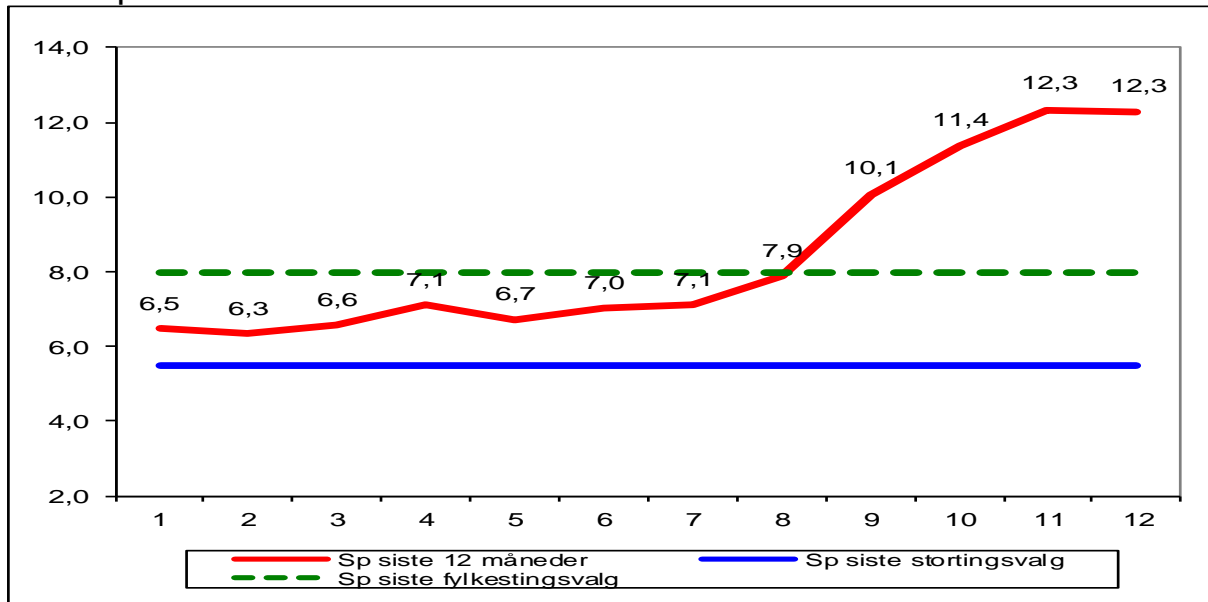

Gjennomsnitt av meningsmålinger (stortingsvalg) siste 12 måneder, pr. mai 2017

Sosialistisk Venstreparti

Arbeiderpartiet

Venstre

Kristelig Folkeparti

Senterpartiet

Høyre

Fremskrittspartiet