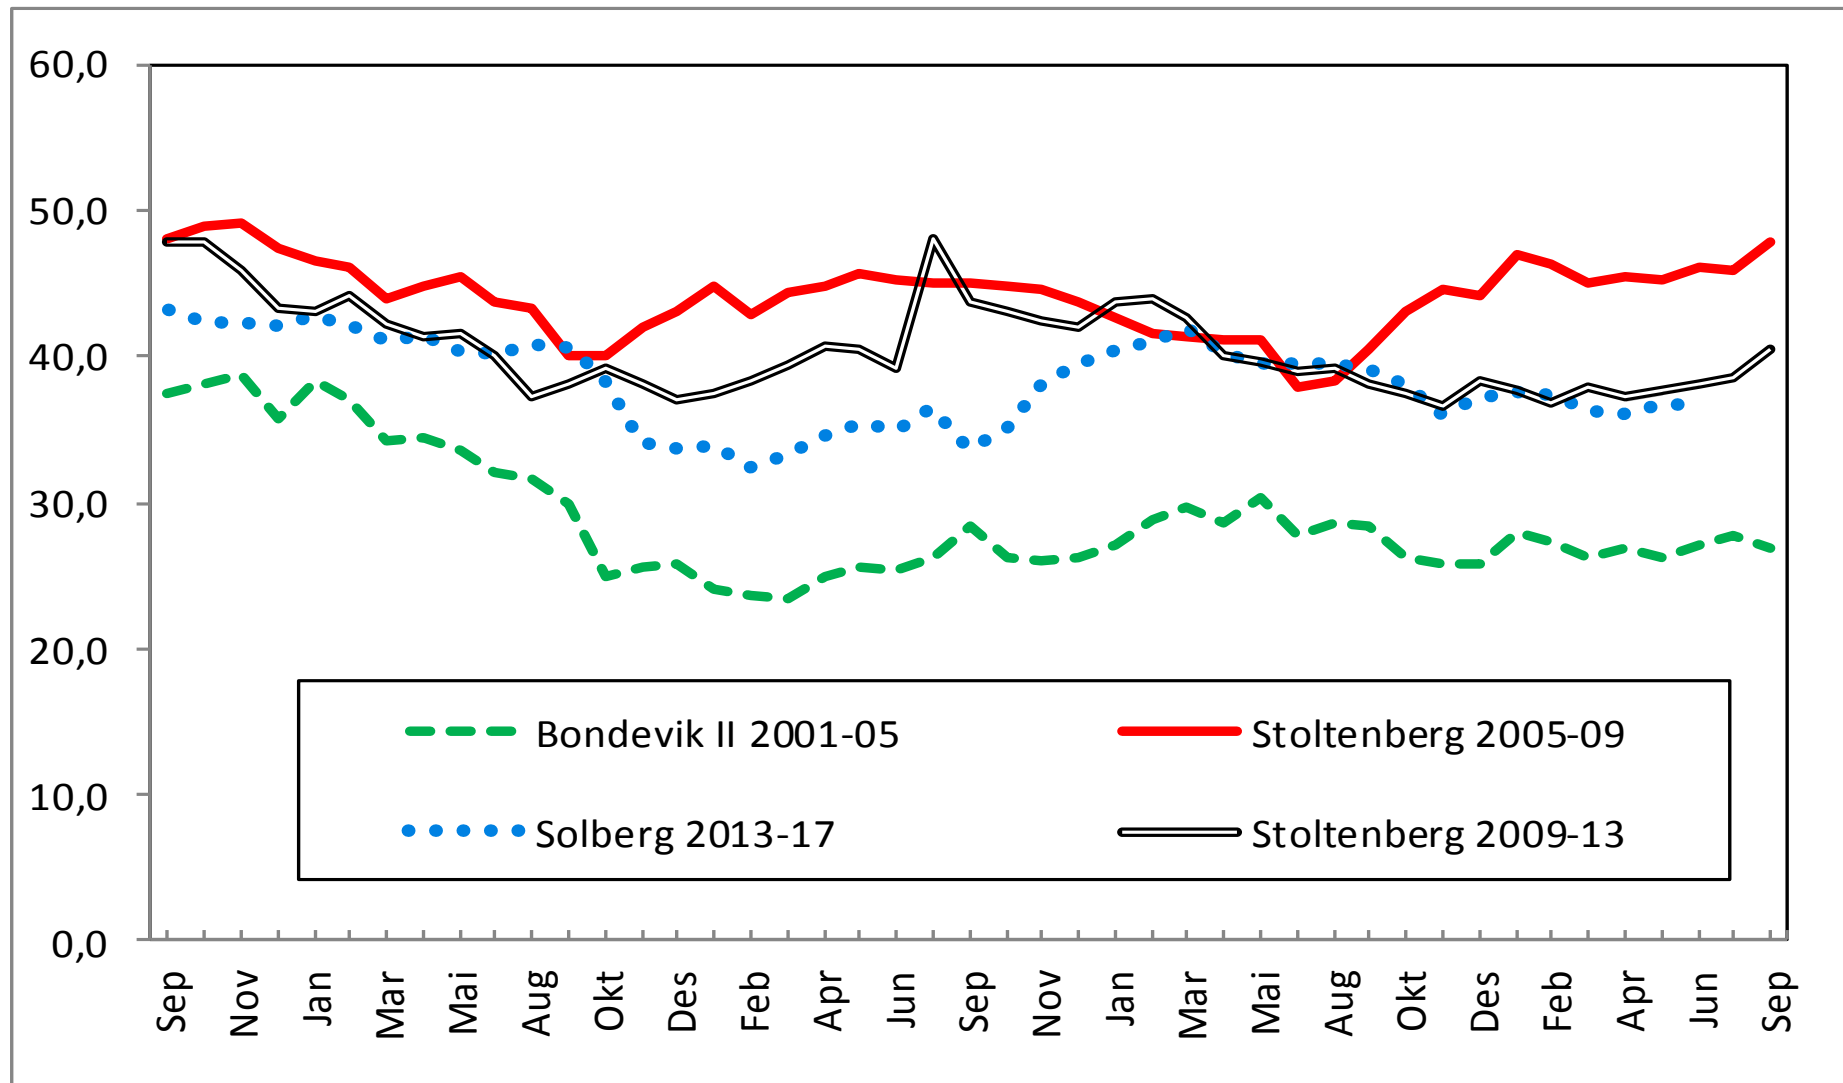

# Regjeringspartienes samlede oppslutning i fireårsperioden

Solbergregjeringen: pr. juni 2017

Kilde: [www.aardal.info](http://www.aardal.info) / [www.uio.no/valgforskning](http://www.uio.no/valgforskning)