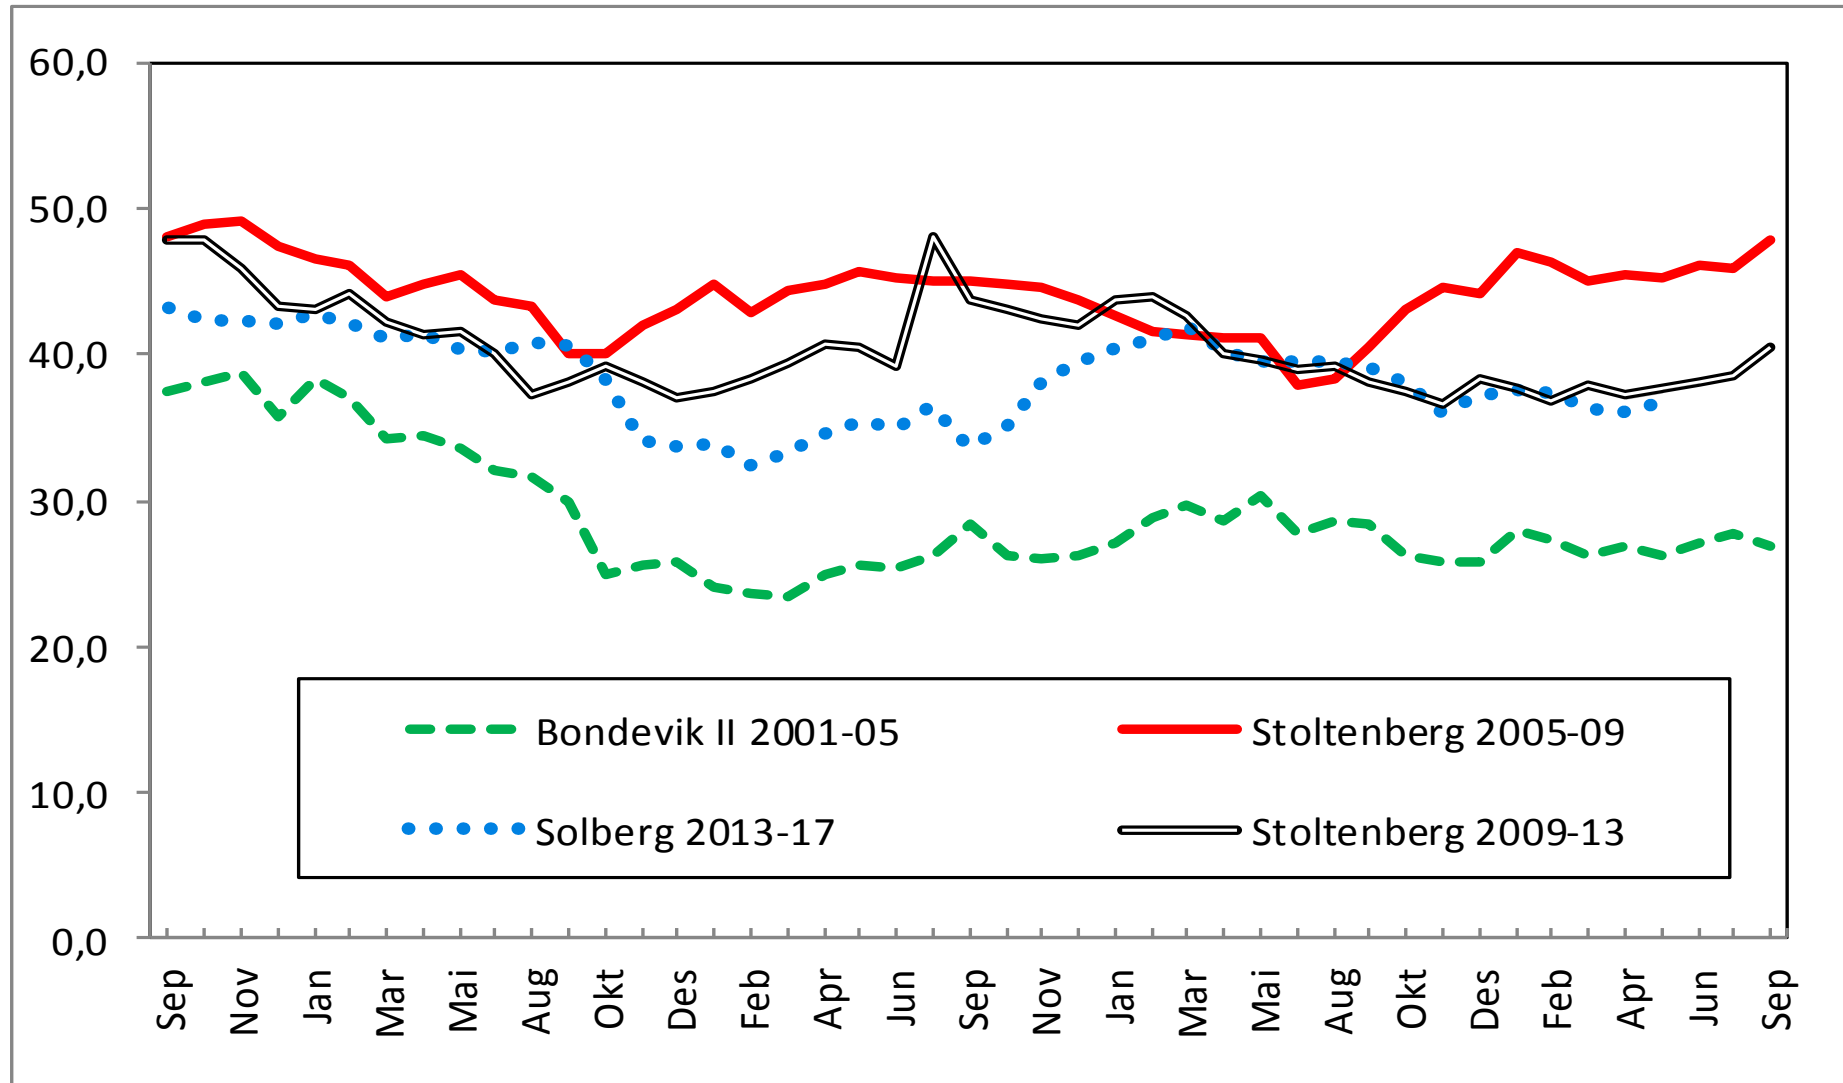

Regjeringspartienes samlede oppslutning i fireårsperioden

Solbergregjeringen: pr. mai 2017

Kilde: www.aardal.info / www.uio.no/valgforskning