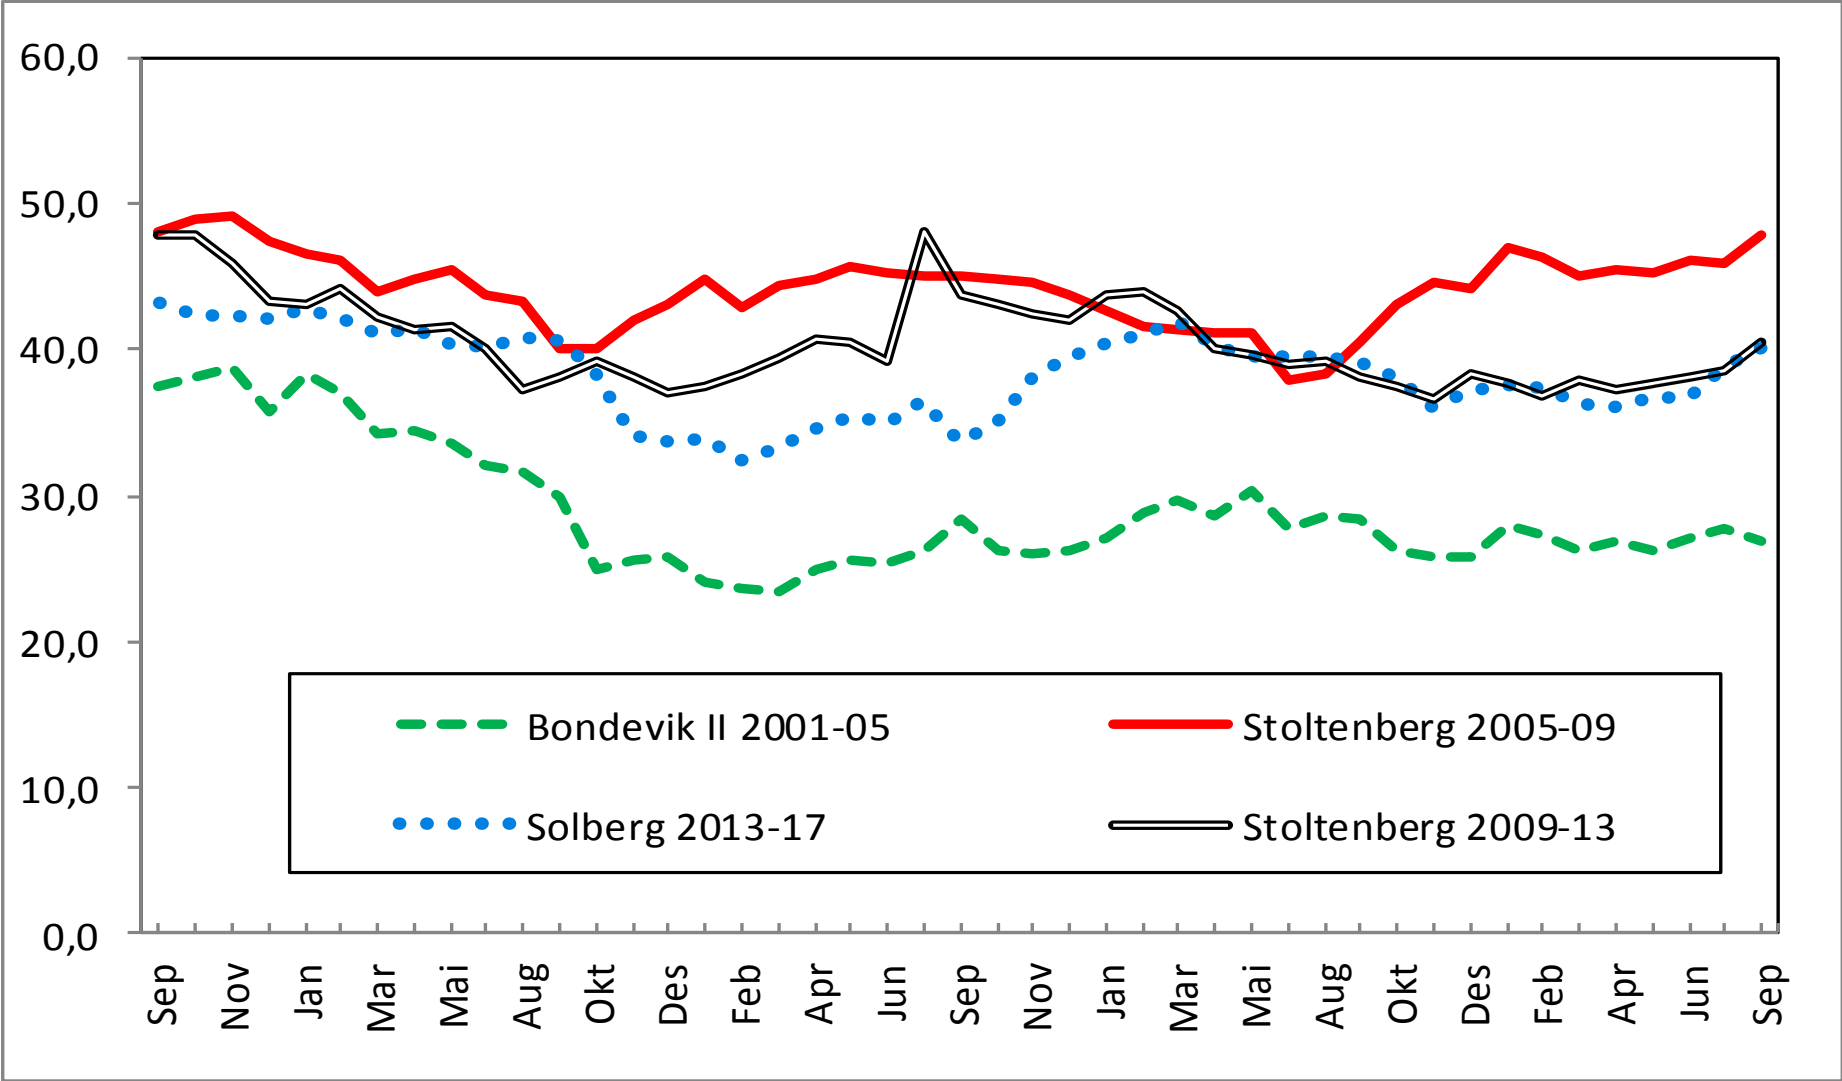

# Regjeringspartienes samlede oppslutning i fireårsperioden

Kilde: [www.aardal.info](http://www.aardal.info) / [www.uio.no/valgforskning](http://www.uio.no/valgforskning)