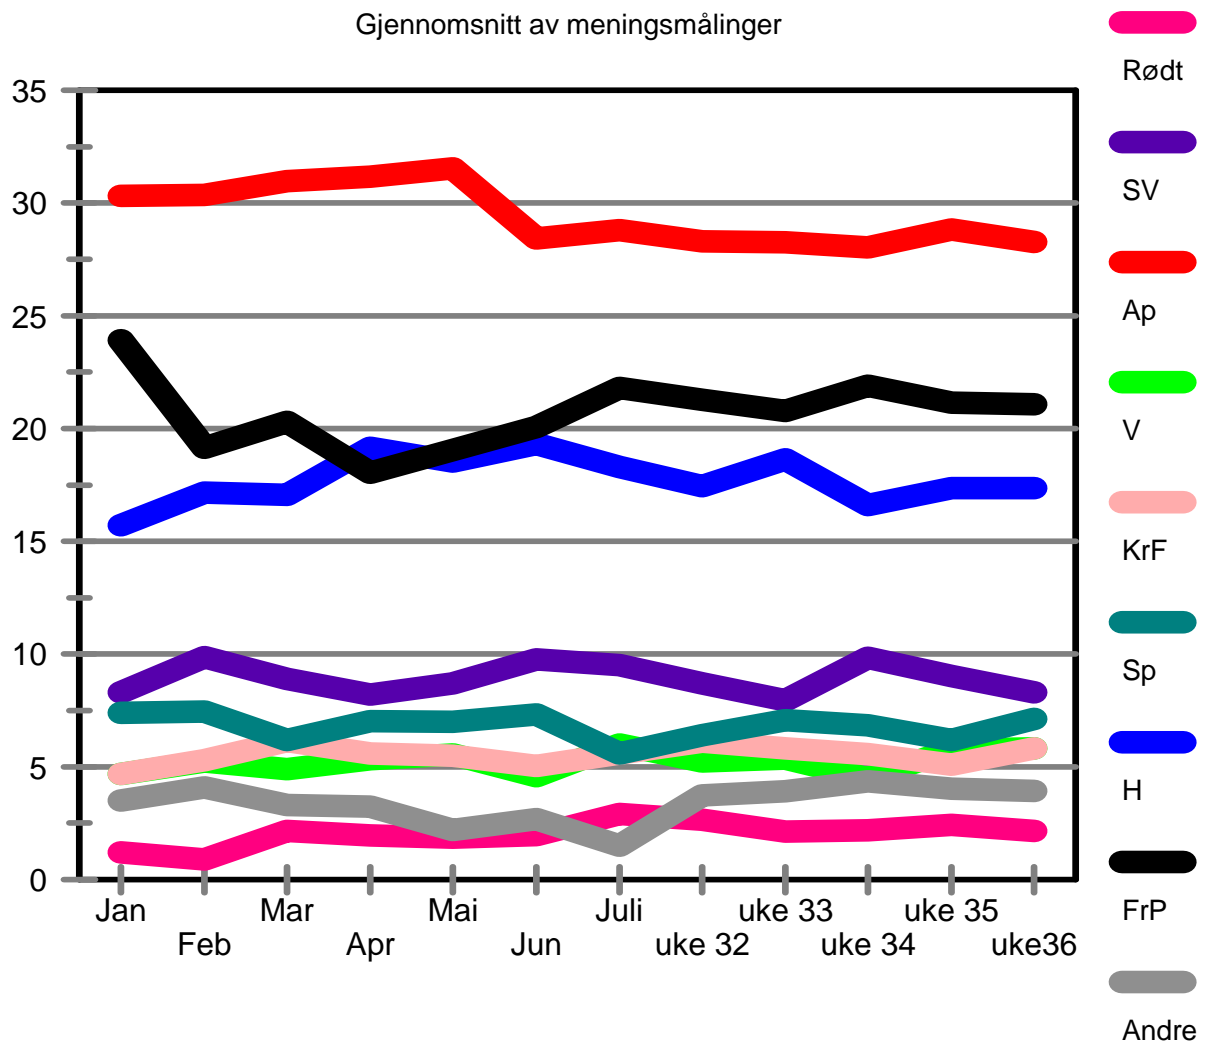

Oppdatert: 10.09.2007

Oppslutning ved kommunestyrevalg 2007

Gjennomsnitt av meningsmålinger

Basert på målinger foretatt av Norsk Respons (publisert i Aftenposten), TNS Gallup (publisert i TV2 og Kommunal Rapport), Synovate MMI (publisert i Dagbladet), Infact (publisert i VG), Norstat (separate målinger publisert i NRK og Vårt Land), Opinion (publisert av ANB). Antallet målinger i hver måned/uke varierer.