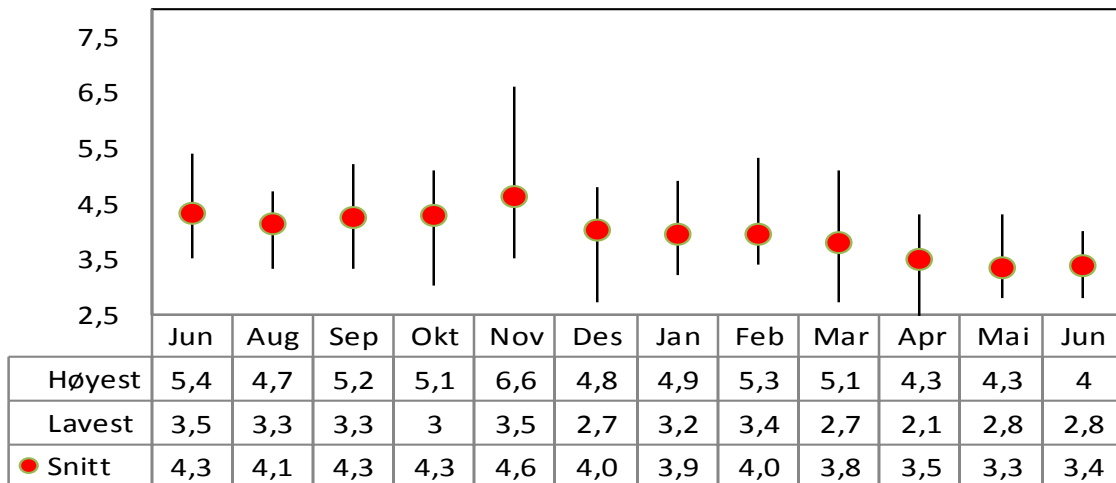

Partibarometrene viser ofte betydelige forskjeller mellom høyeste og laveste oppslutning for enkelte partier. I denne oversikten viser vi henholdsvis høyeste og laveste nivå for hver måned, samt gjennomsnittet av alle målinger.

Venstre

Kristelig Folkeparti

Senterpartiet

Høyre

Fremskrittspartiet

Miljøpartiet De Grønne