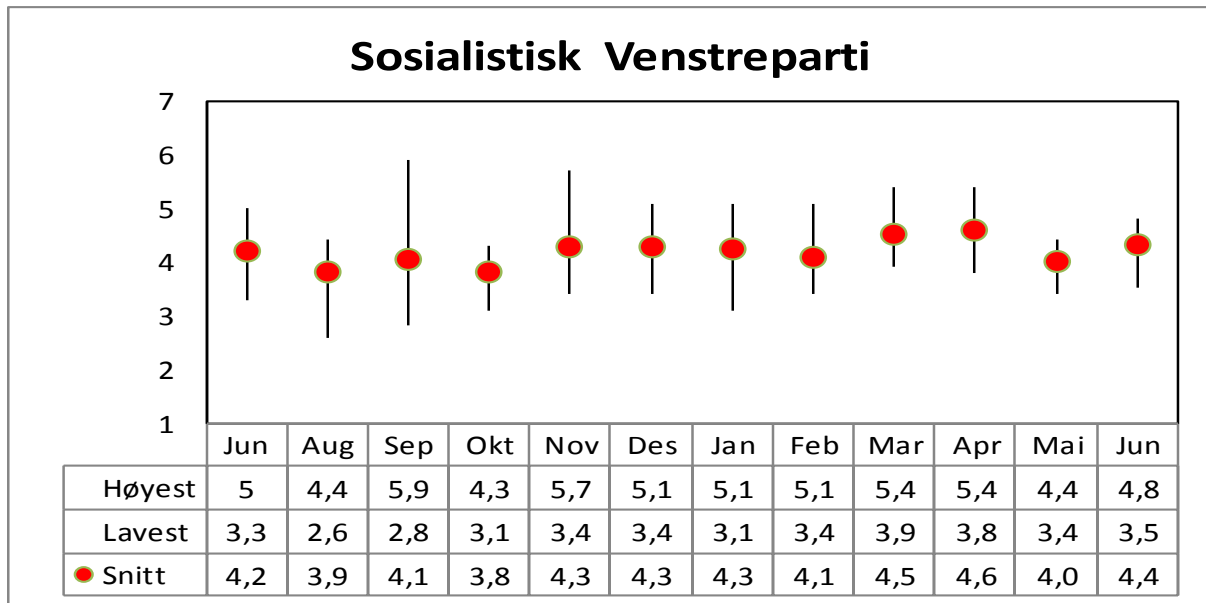

Partibarometrene viser ofte betydelige forskjeller mellom høyeste og laveste oppslutning for enkelte partier. I denne oversikten viser vi henholdsvis høyeste og laveste nivå for hver måned, samt gjennomsnittet av alle målinger.