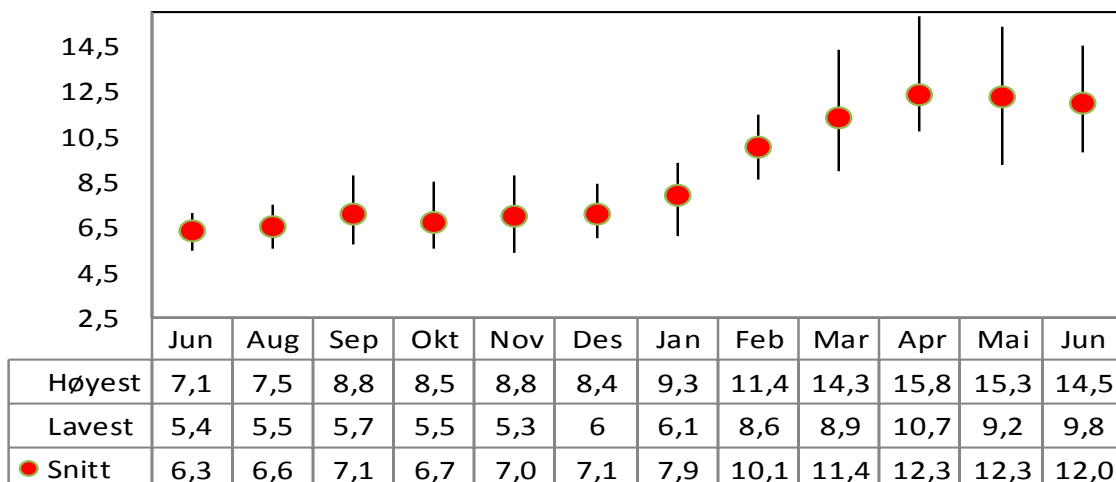

Senterpartiet