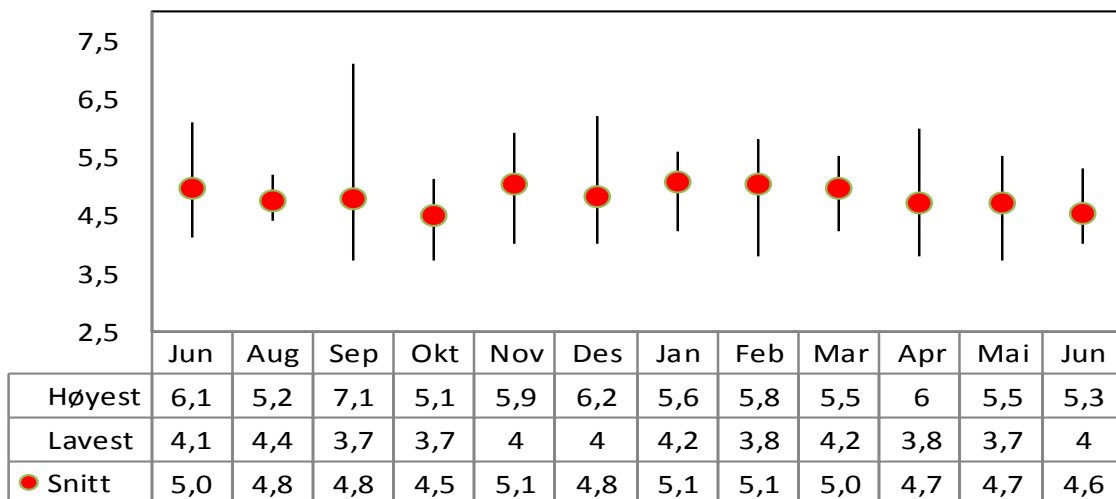

Partibarometrene viser ofte betydelige forskjeller mellom høyeste og laveste oppslutning for enkelte partier. I denne oversikten viser vi henholdsvis høyeste og laveste nivå for hver måned, samt gjennomsnittet av alle målinger.

Venstre

Kristelig Folkeparti

Senterpartiet

Høyre

Fremskrittspartiet

Miljøpartiet De Grønne