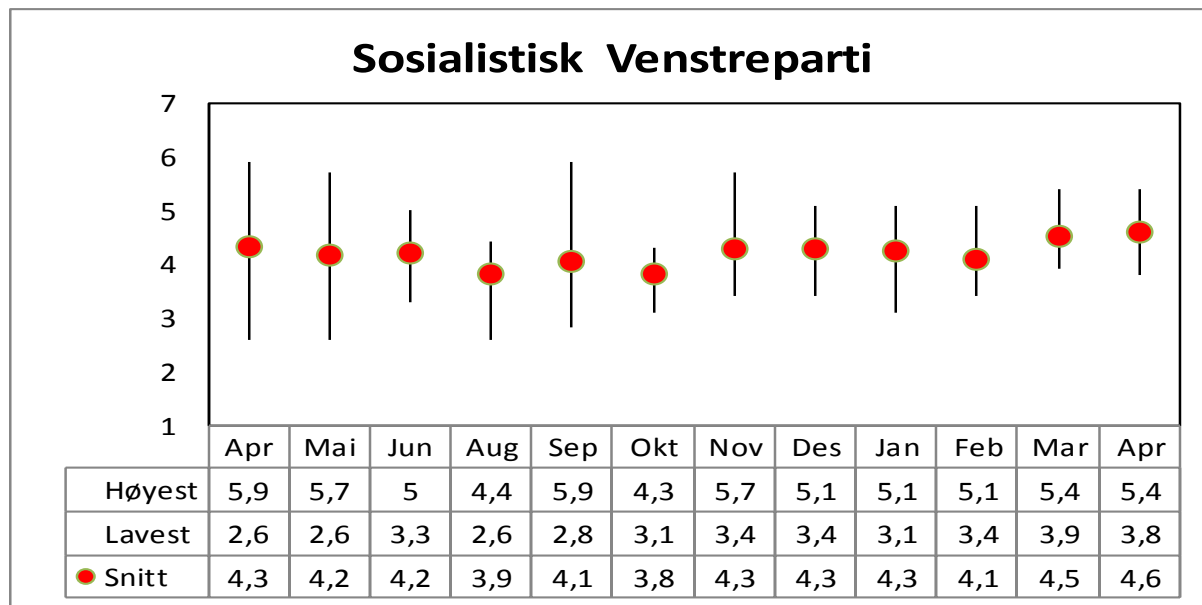

Partibarometrene viser ofte betydelige forskjeller mellom høyeste og laveste oppslutning for enkelte partier. I denne oversikten viser vi henholdsvis høyeste og laveste nivå for hver måned, samt gjennomsnittet av alle målinger.

Venstre

Kristelig Folkeparti

Senterpartiet

Høyre

Fremskrittspartiet

Miljøpartiet De Grønne