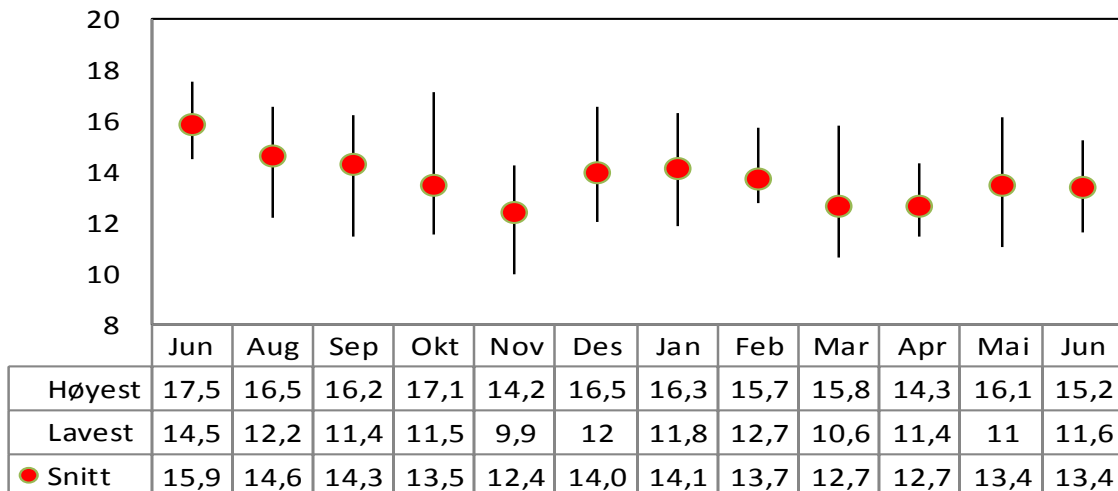

Partibarometrene viser ofte betydelige forskjeller mellom høyeste og laveste oppslutning for enkelte partier. I denne oversikten viser vi henholdsvis høyeste og laveste nivå for hver måned, samt gjennomsnittet av alle målinger.

Venstre

Kristelig Folkeparti

Senterpartiet

Høyre

Fremskrittspartiet

Miljøpartiet De Grønne