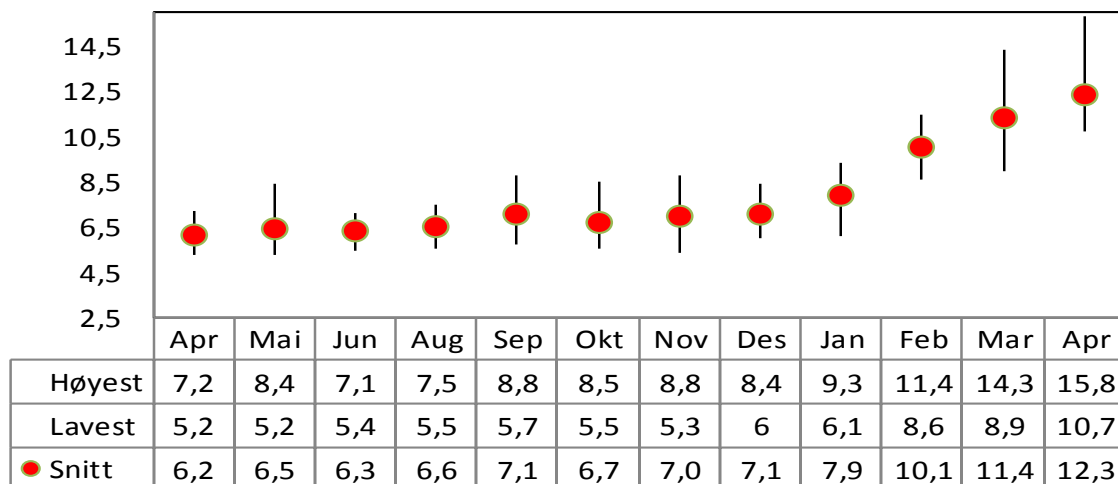

Partibarometrene viser ofte betydelige forskjeller mellom høyeste og laveste oppslutning for enkelte partier. I denne oversikten viser vi henholdsvis høyeste og laveste nivå for hver måned, samt gjennomsnittet av alle målinger.

Venstre

Kristelig Folkeparti

Senterpartiet

Høyre

Fremskrittspartiet

Miljøpartiet De Grønne