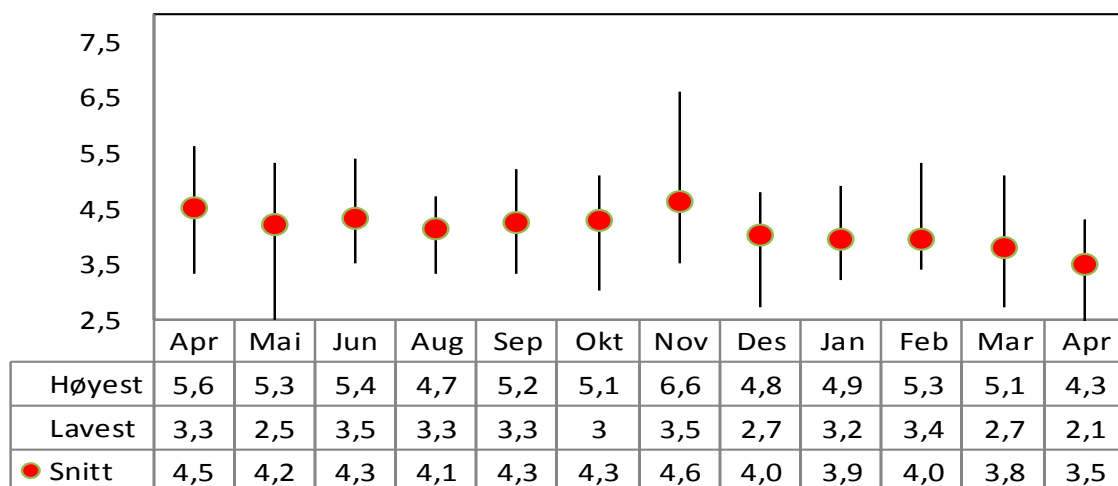

Partibarometrene viser ofte betydelige forskjeller mellom høyeste og laveste oppslutning for enkelte partier. I denne oversikten viser vi henholdsvis høyeste og laveste nivå for hver måned, samt gjennomsnittet av alle målinger.

Venstre

Kristelig Folkeparti

Senterpartiet

Høyre

Fremskrittspartiet

Miljøpartiet De Grønne