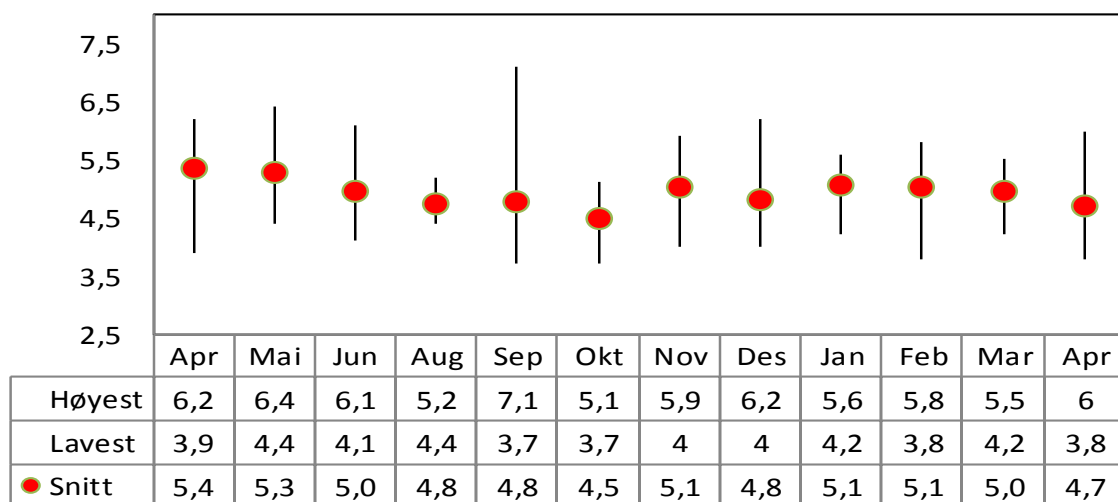

Partibarometrene viser ofte betydelige forskjeller mellom høyeste og laveste oppslutning for enkelte partier. I denne oversikten viser vi henholdsvis høyeste og laveste nivå for hver måned, samt gjennomsnittet av alle målinger.

Venstre

Kristelig Folkeparti

Senterpartiet

Høyre

Fremskrittspartiet

Miljøpartiet De Grønne