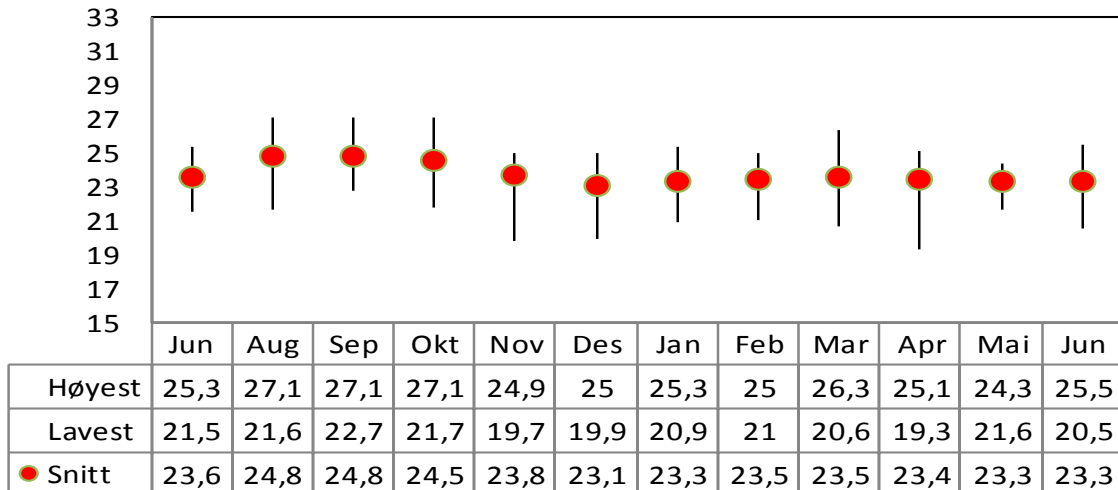

Partibarometrene viser ofte betydelige forskjeller mellom høyeste og laveste oppslutning for enkelte partier. I denne oversikten viser vi henholdsvis høyeste og laveste nivå for hver måned, samt gjennomsnittet av alle målinger.

Venstre

Kristelig Folkeparti

Senterpartiet

Høyre

Fremskrittspartiet

Miljøpartiet De Grønne