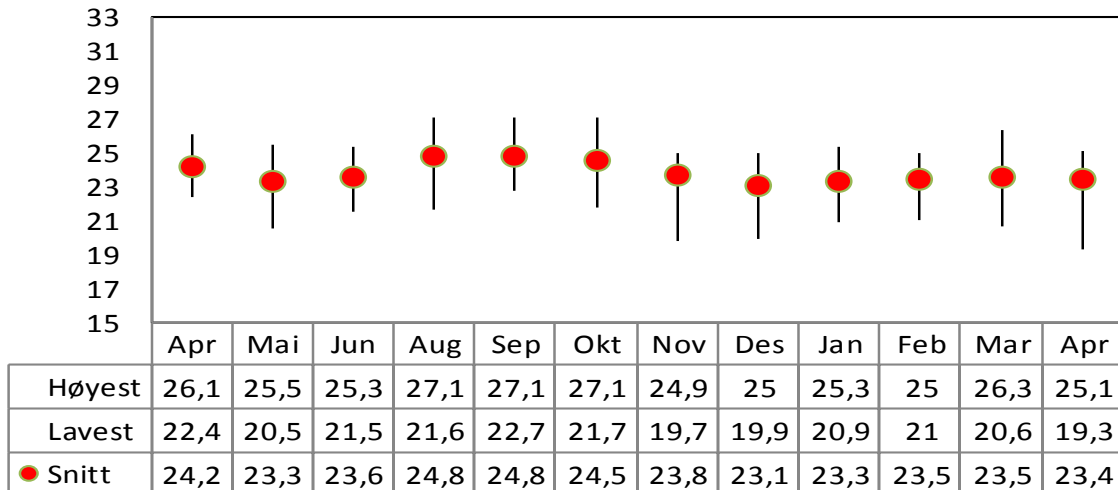

Partibarometrene viser ofte betydelige forskjeller mellom høyeste og laveste oppslutning for enkelte partier. I denne oversikten viser vi henholdsvis høyeste og laveste nivå for hver måned, samt gjennomsnittet av alle målinger.

Venstre

Kristelig Folkeparti

Senterpartiet

Høyre

Fremskrittspartiet

Miljøpartiet De Grønne