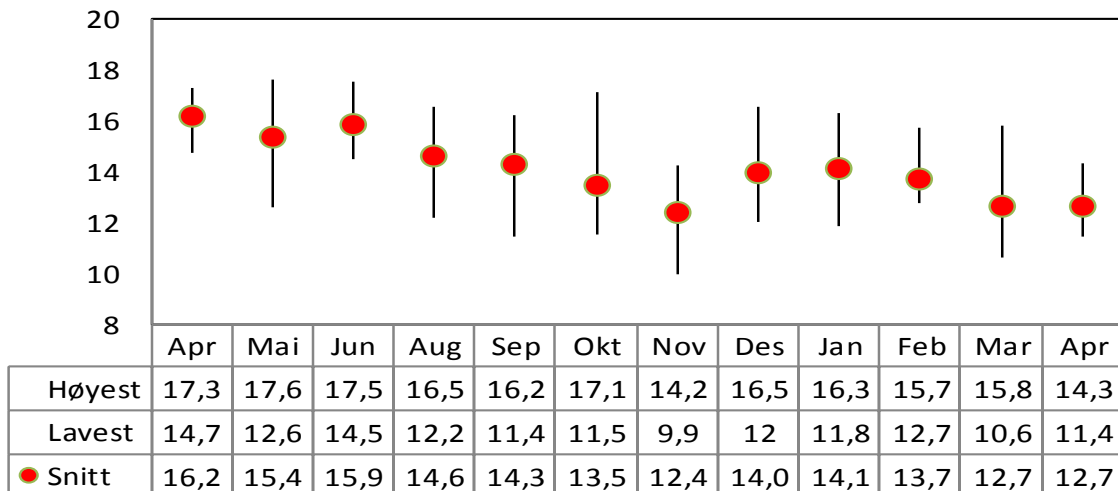

Partibarometrene viser ofte betydelige forskjeller mellom høyeste og laveste oppslutning for enkelte partier. I denne oversikten viser vi henholdsvis høyeste og laveste nivå for hver måned, samt gjennomsnittet av alle målinger.

Venstre

Kristelig Folkeparti

Senterpartiet

Høyre

Fremskrittspartiet

Miljøpartiet De Grønne