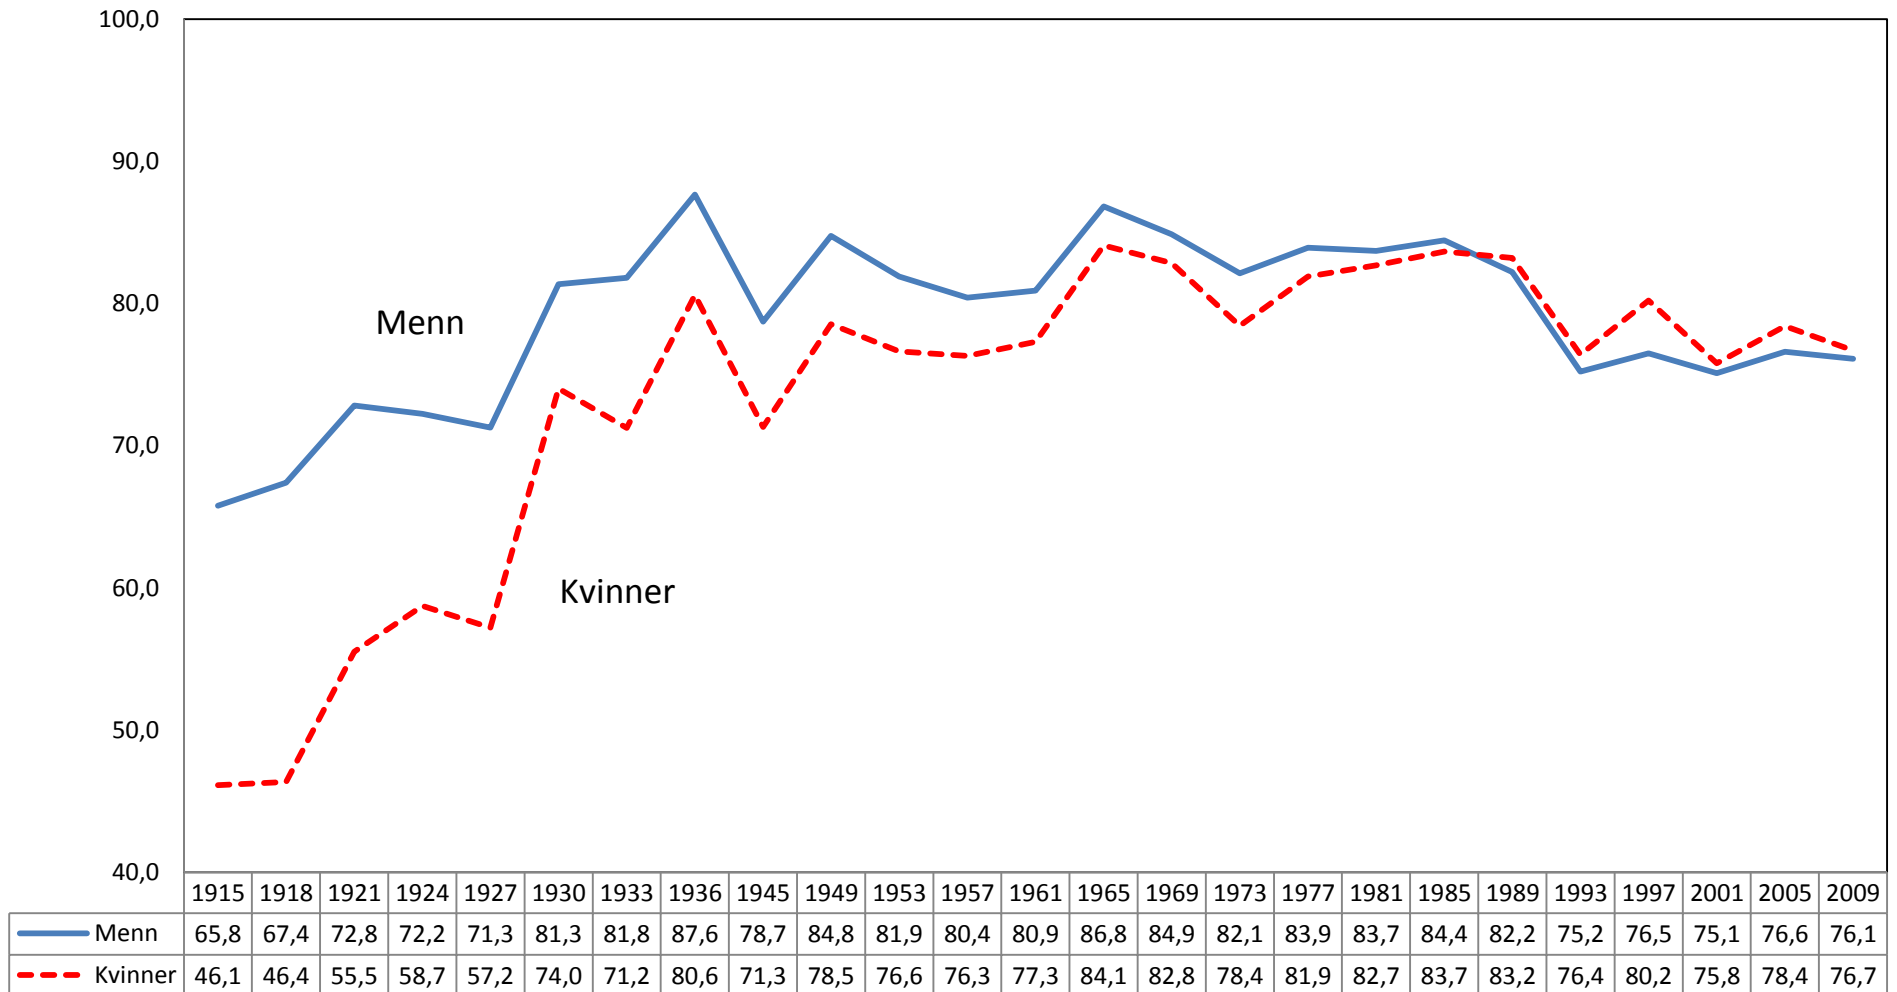

Valgdeltakelse blant kvinner og menn ved stortingsvalgene 1915-2009

Kilde: 1915-1985: Statistisk sentralbyrå, 1989-2009: Valgundersøkelsene , Institutt for samfunnsforskning / SSB.