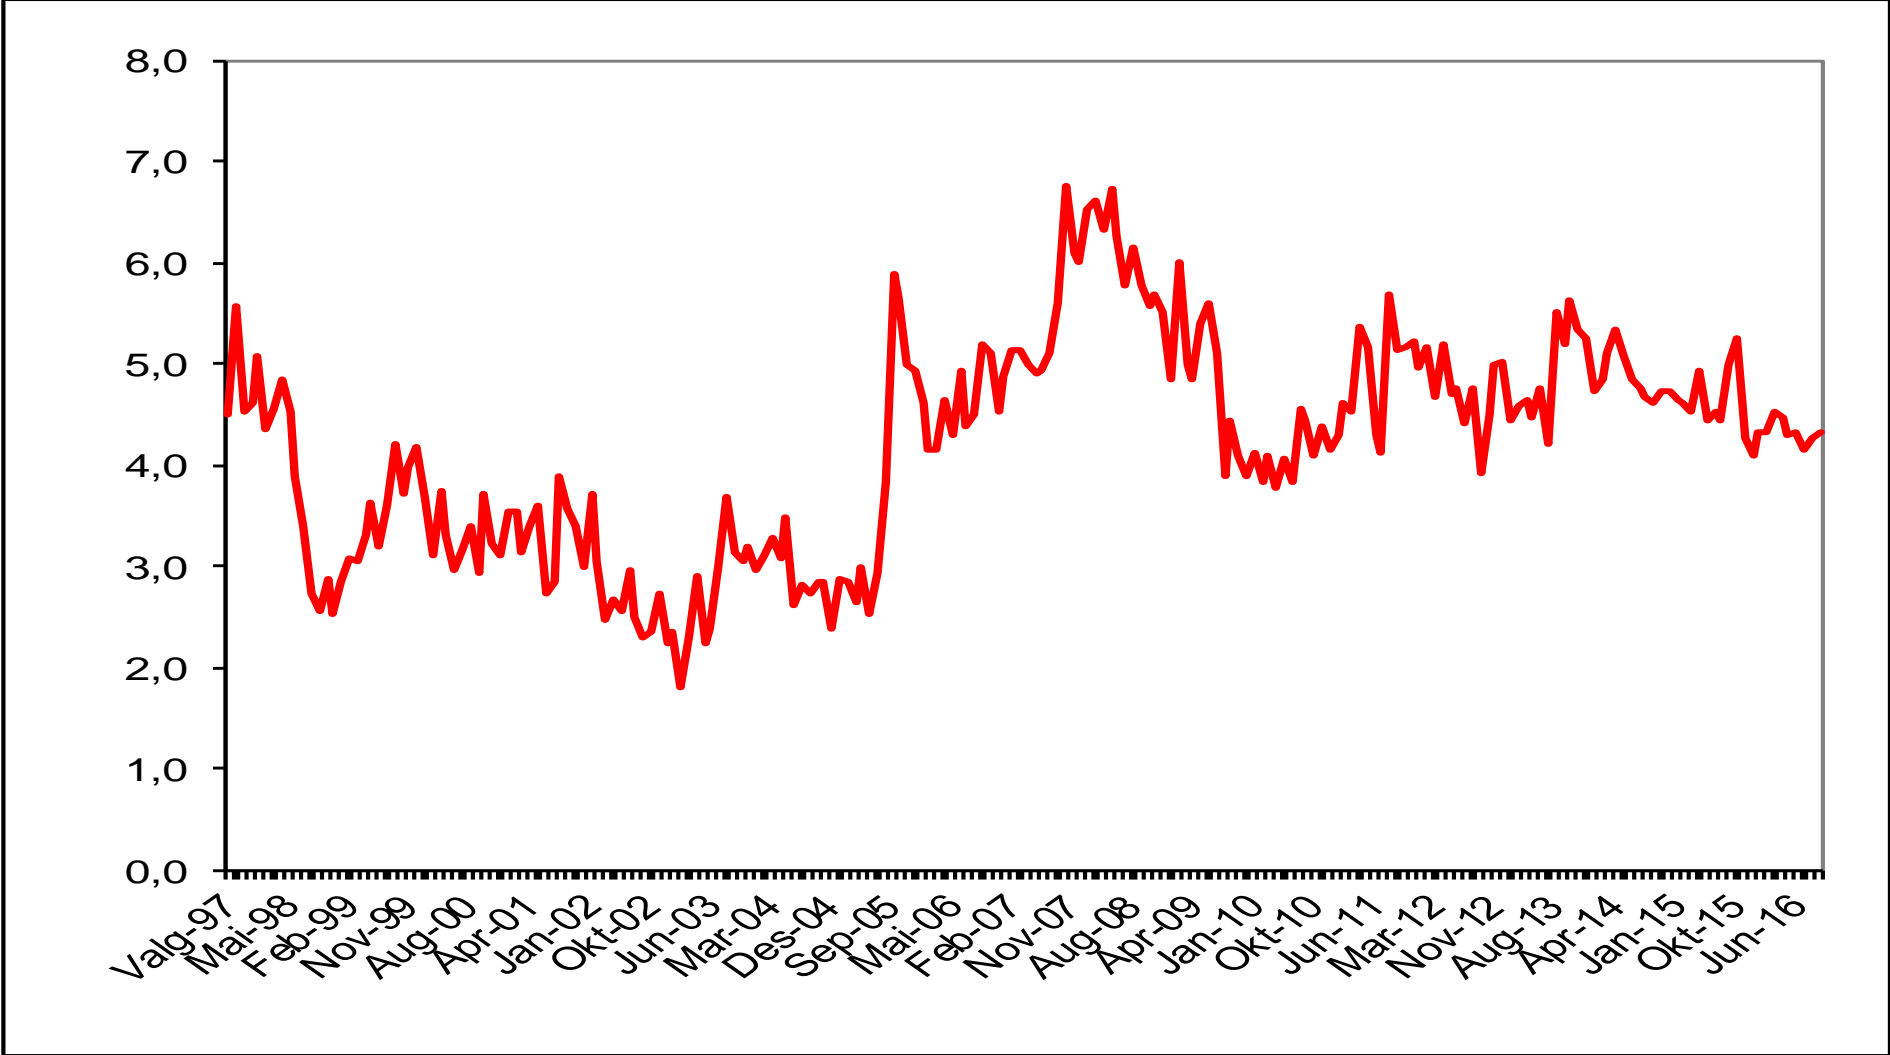

Gjennomsnitt av meningsmålinger: september 1997 – oktober 2016

Sosialistisk Venstreparti

Arbeiderpartiet

Venstre

Kilde: www.aardal.info

Kristelig Folkeparti

Kilde: www.aardal.info

Senterpartiet