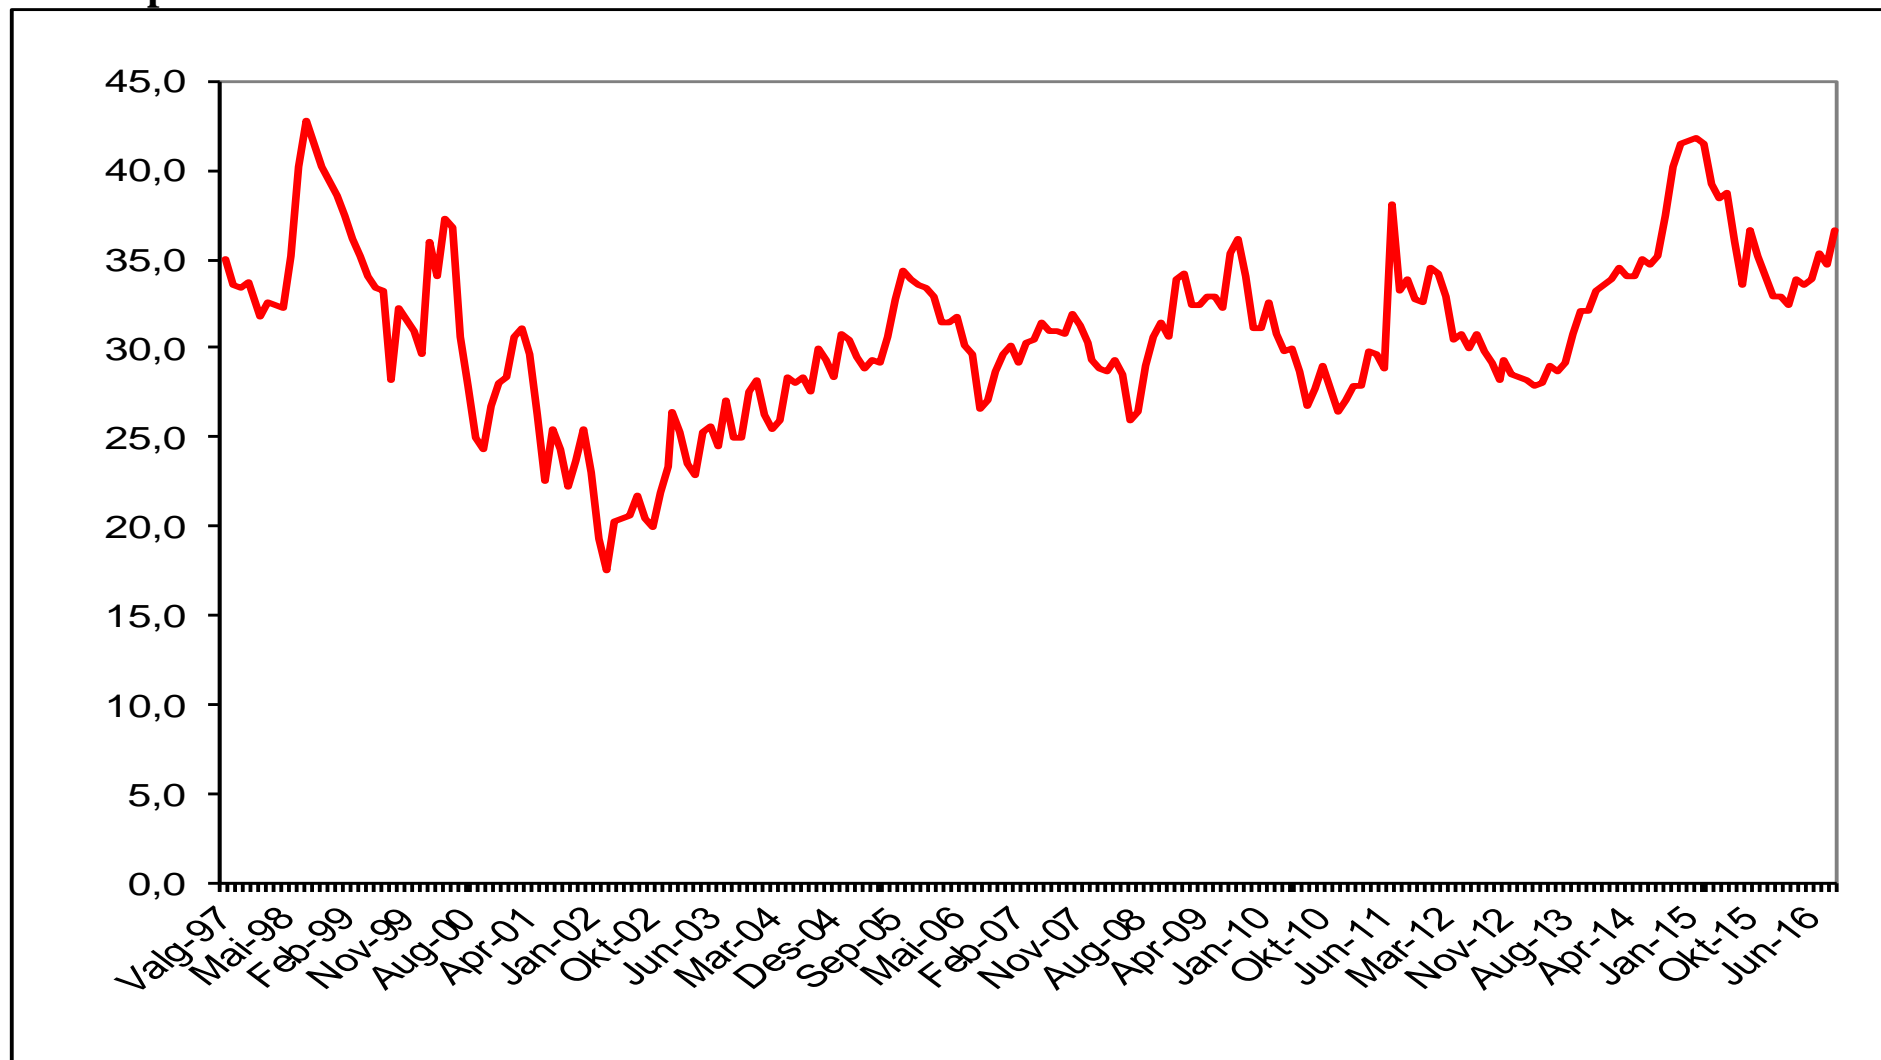

Gjennomsnitt av meningsmålinger: september 1997 – oktober 2016

Sosialistisk Venstreparti

Arbeiderpartiet

Venstre

Kilde: www.aardal.info

Kristelig Folkeparti

Kilde: www.aardal.info

Senterpartiet