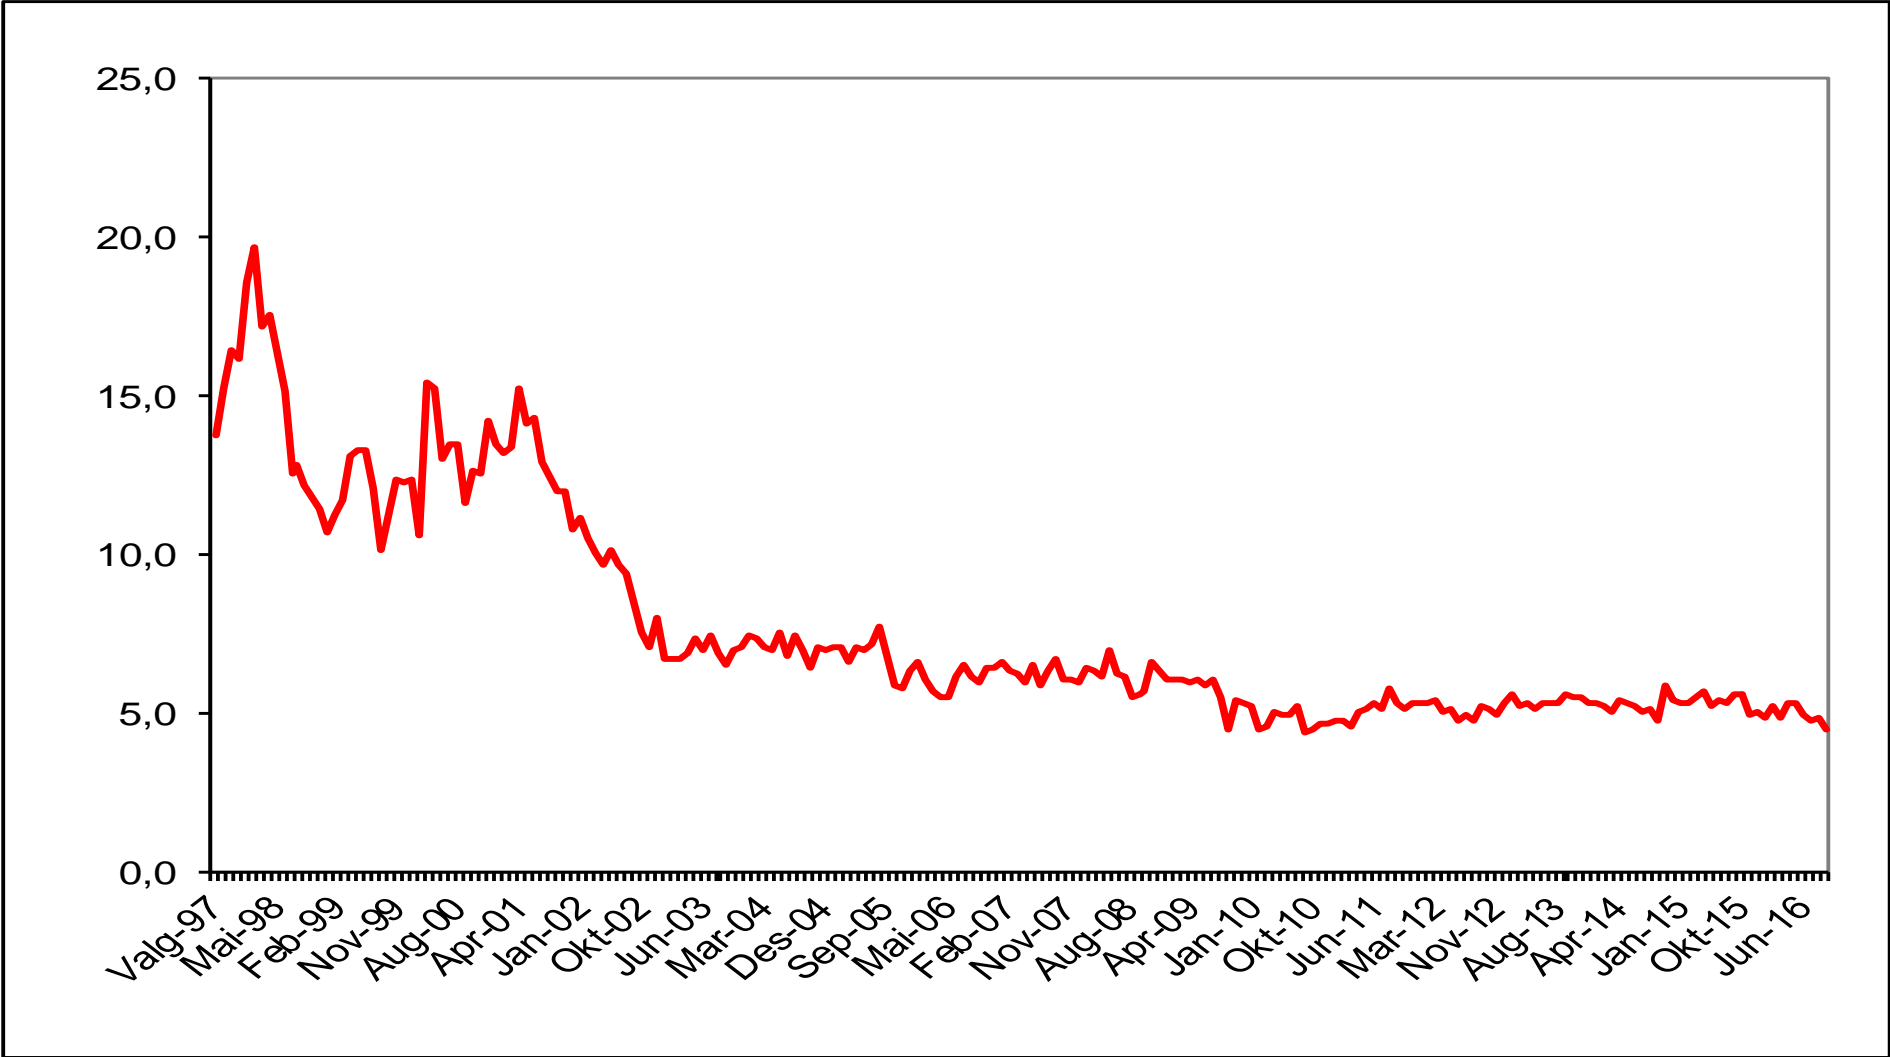

Gjennomsnitt av meningsmålinger: september 1997 – oktober 2016

Sosialistisk Venstreparti

Arbeiderpartiet

Venstre

Kilde: www.aardal.info

Kristelig Folkeparti

Kilde: www.aardal.info

Senterpartiet