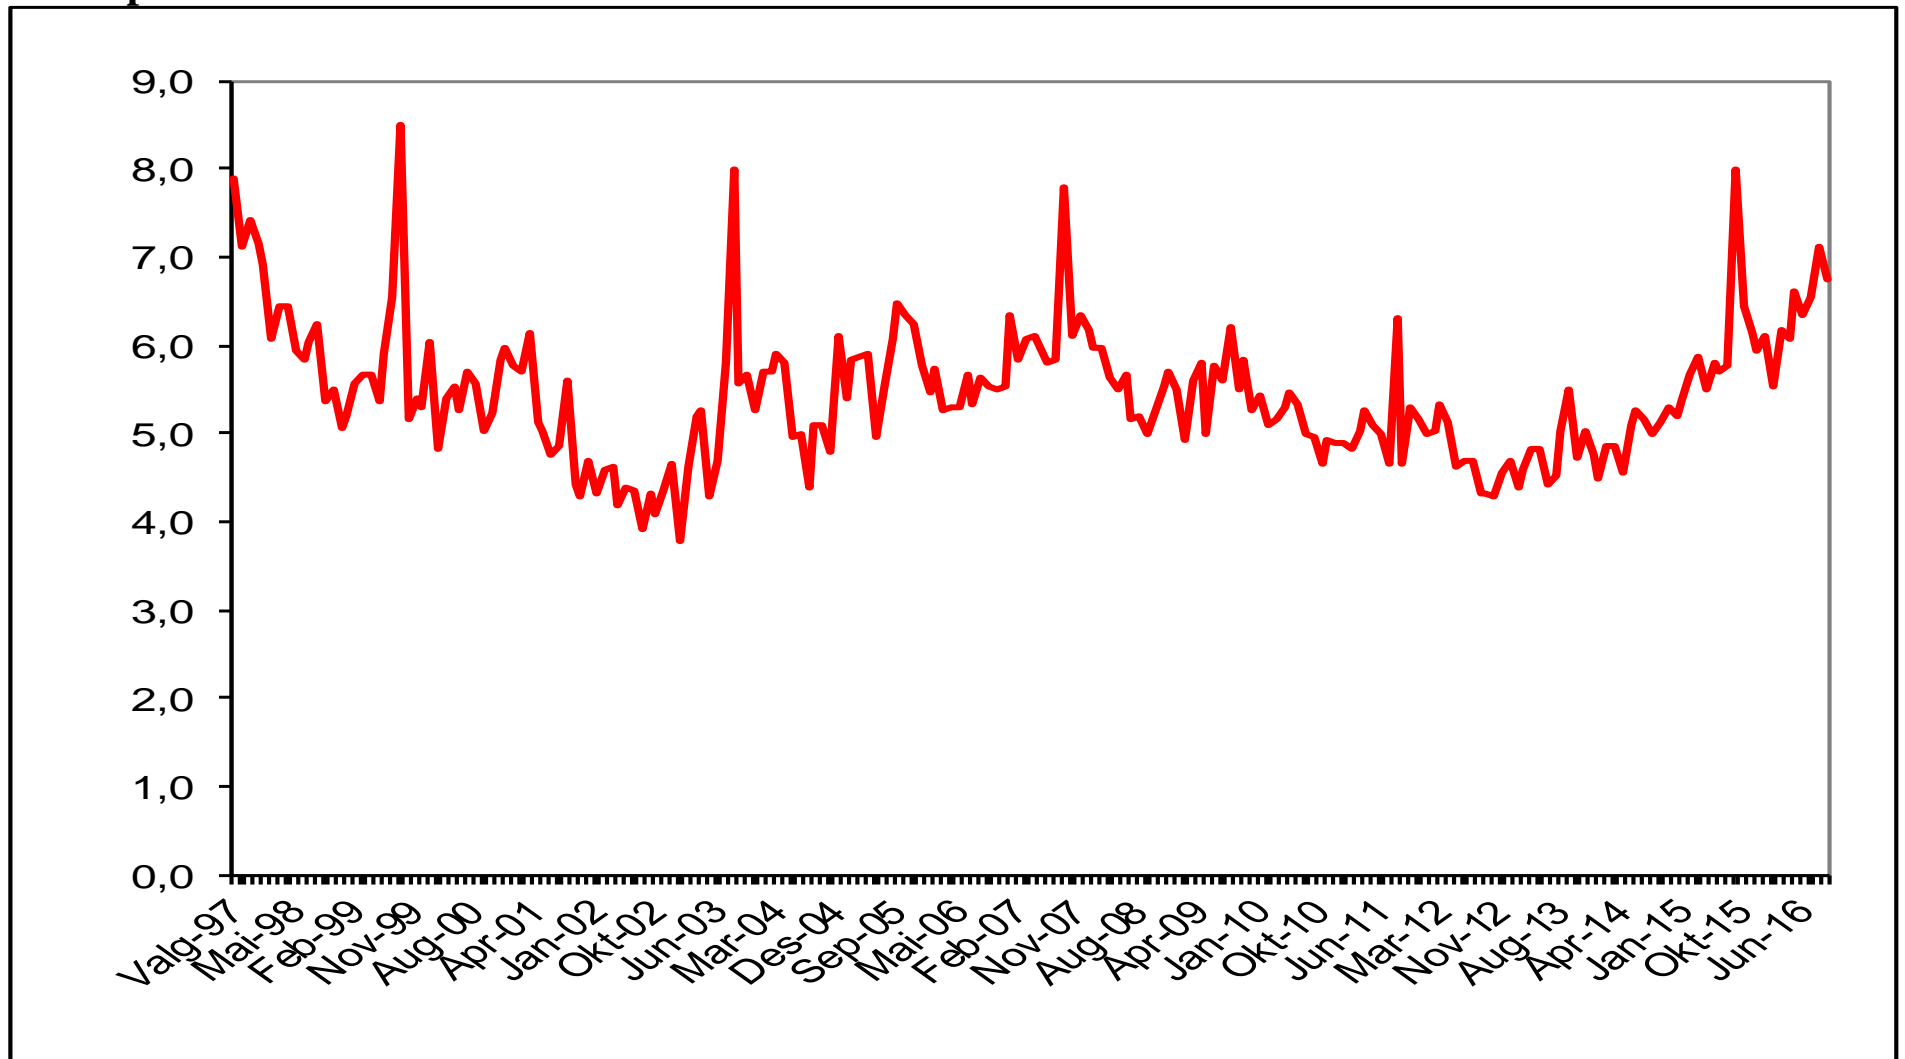

Gjennomsnitt av meningsmålinger: september 1997 – oktober 2016

Sosialistisk Venstreparti

Arbeiderpartiet

Venstre

Kilde: www.aardal.info

Kristelig Folkeparti

Kilde: www.aardal.info

Senterpartiet