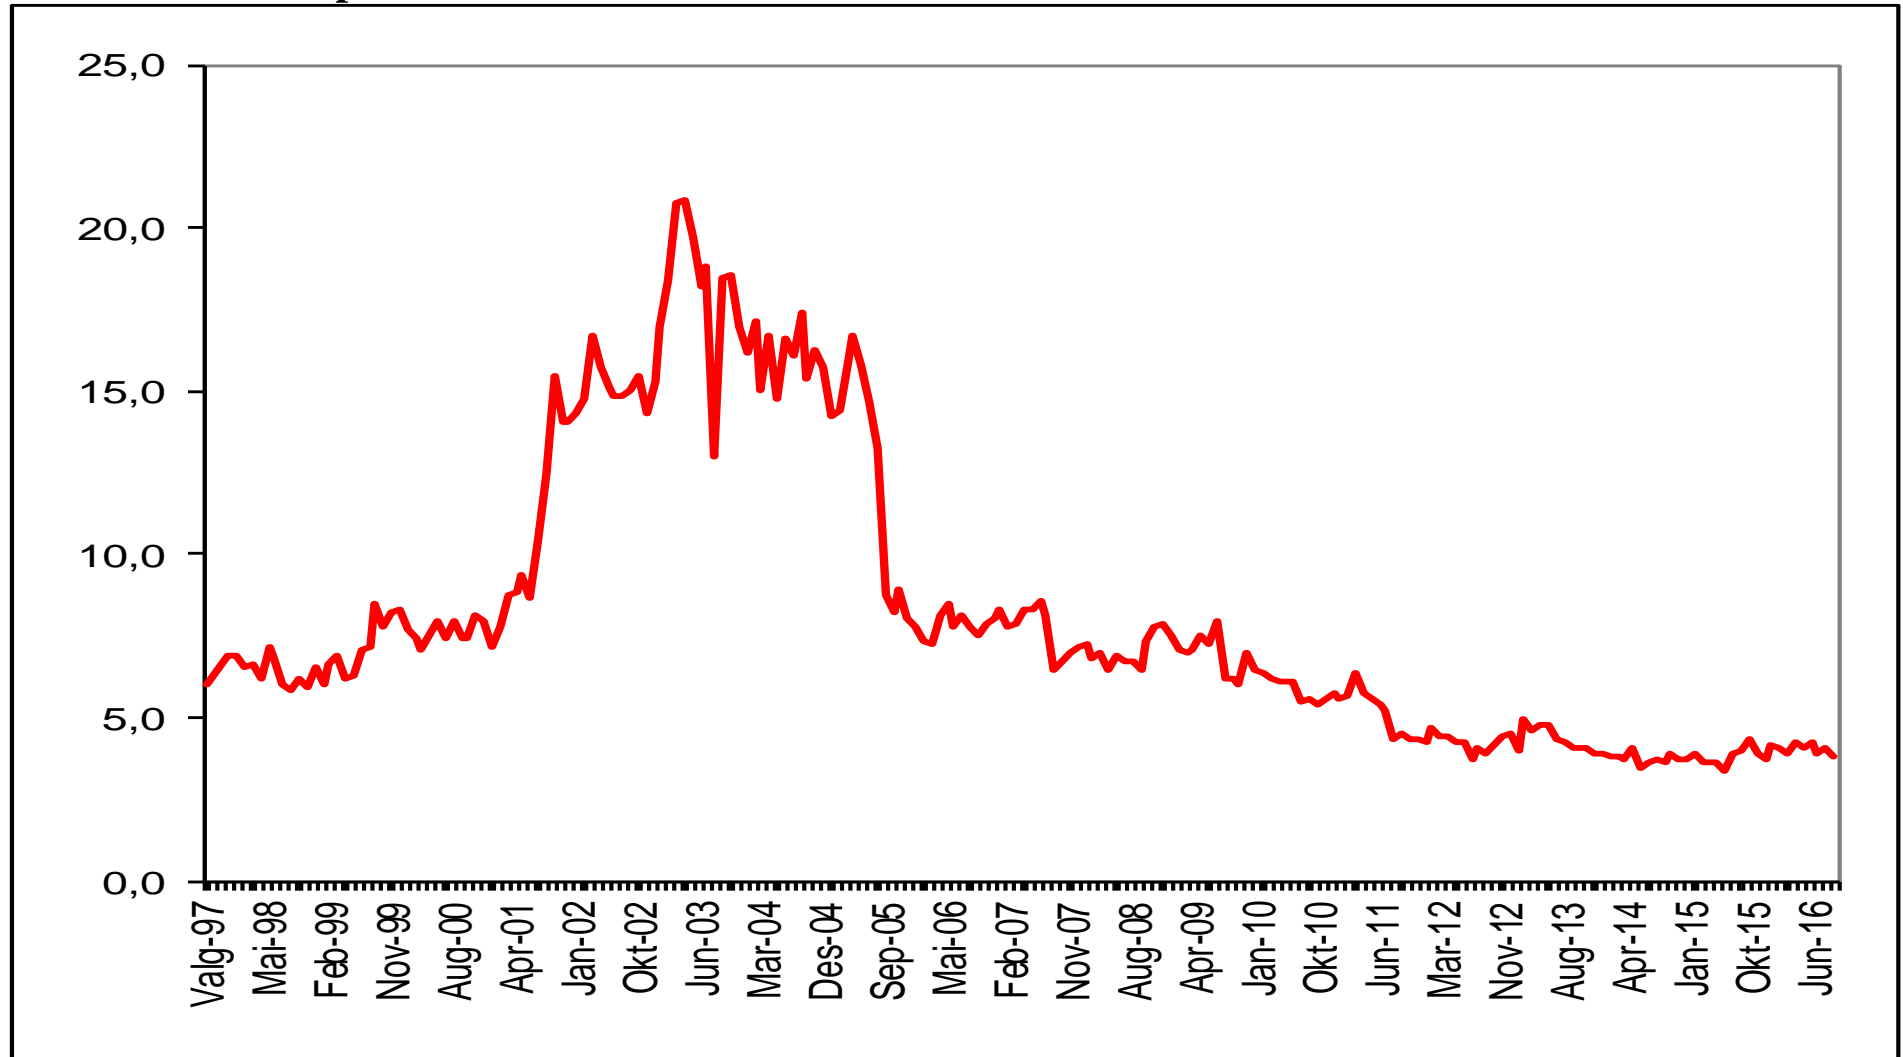

Gjennomsnitt av meningsmålinger: september 1997 – oktober 2016

Sosialistisk Venstreparti

Arbeiderpartiet

Venstre

Kilde: www.aardal.info

Kristelig Folkeparti

Kilde: www.aardal.info

Senterpartiet