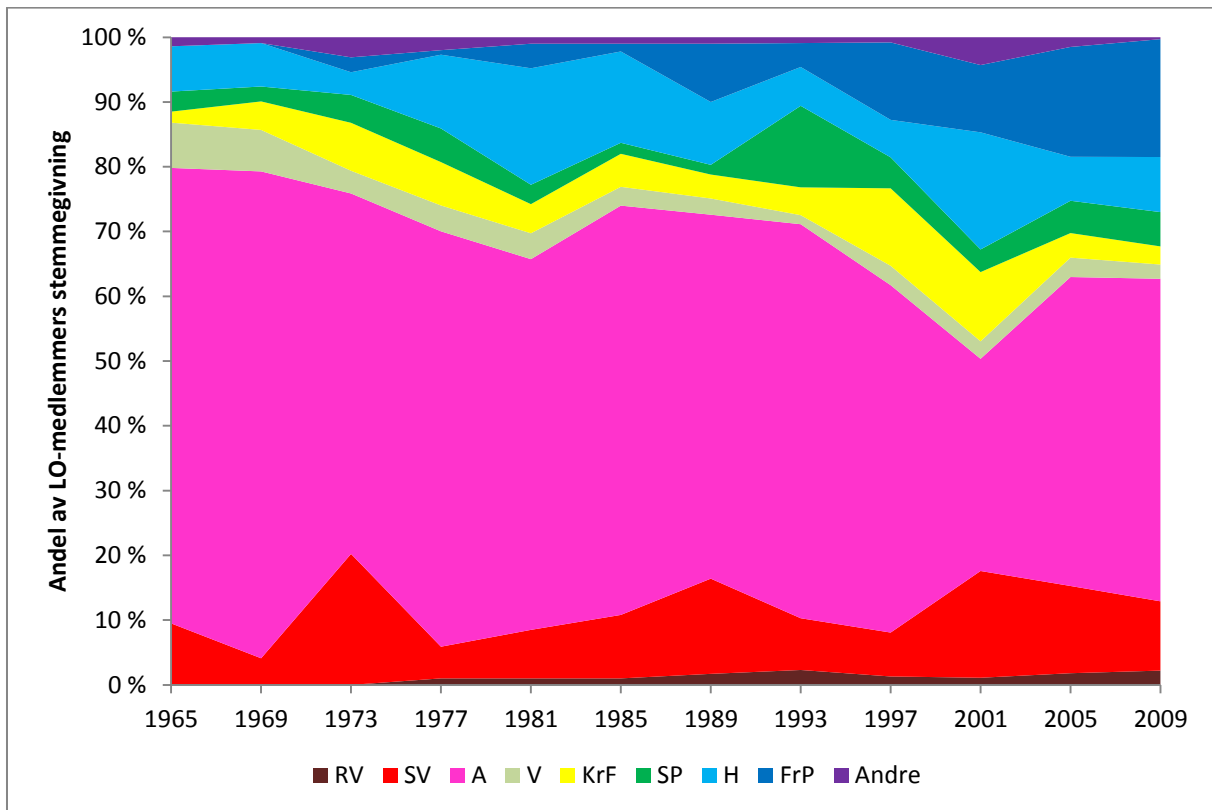

## LO-medlemmenes stemmegivning 1965-2009

	1965	1969	1973	1977	1981	1985	1989	1993	1997	2001	2005	2009
<b>RV</b>				1,0	1,0	1,0	1,7	2,3	1,3	1,1	1,8	2,2
<b>SV</b>	9,5	4,1	20,2	4,9	7,5	9,8	14,7	8,0	6,8	16,5	13,5	10,7
<b>A</b>	70,4	75,1	55,6	64,2	57,3	63,2	56,2	60,9	53,8	32,8	47,8	49,8
<b>V</b>	7,0	6,4	3,5	4,0	4,0	2,9	2,5	1,4	3,0	2,7	3,0	2,2
<b>KrF</b>	1,7	4,4	7,4	6,7	4,5	5,1	3,7	4,3	12,0	10,7	3,8	2,8
<b>SP</b>	3,1	2,3	4,3	5,2	3,0	1,7	1,5	12,6	4,8	3,5	5,0	5,3
<b>H</b>	7,0	6,7	3,5	11,4	18,0	14,1	9,7	6,0	5,8	18,1	6,8	8,5
<b>FrP</b>			2,3	0,7	3,8	1,2	9,0	3,7	12,0	10,4	17,0	18,2
<b>Andre</b>	1,4	0,9	3,1	2,0	1,0	1,0	1,0	0,9	0,8	4,3	1,5	0,3